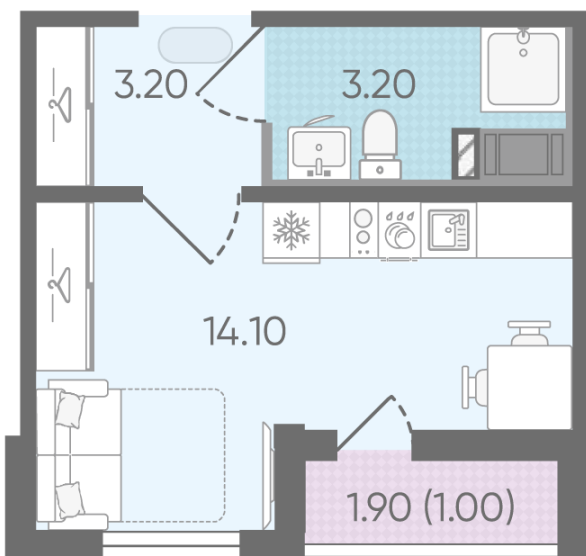

## Студия №201

Цена со скидкой 10%: **3 635 650 руб**

Базовая цена: 4 039 850 руб

Количество комнат 1

Общая площадь 21.5 м<sup>2</sup>

Подъезд: 1

Этаж: 18

Всего этажей 24

Тип планировки: StD-5-8-24

Отделка: с отделкой

St StD-5  
21.50

Информация действительна на 27.12.2024

8 (800) 325-01-01

\* Данное предложение не является публичной офертой