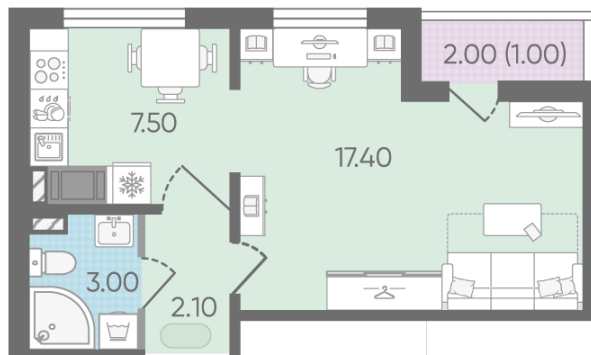

Жилой комплекс «Цветной город, квартал 29», дом 8

Срок сдачи: IV кв. 2025

Адрес: Красногвардейский район, Муринская дорога/Пискаревский пр.

Станция метро: Академическая, Гражданский проспект

1-комнатная квартира №180

Цена со скидкой 10%: **4 700 220 руб**

Базовая цена: 5 223 500 руб

Количество комнат 1

Общая площадь 31.0 м²

Подъезд: 1

Этаж: 16

Всего этажей 24

Тип планировки: 1F-2-8-24

Отделка: с отделкой

1	1F-2
	31.00

Информация действительна на 26.12.2024

8 (800) 325-01-01

* Данное предложение не является публичной офертой