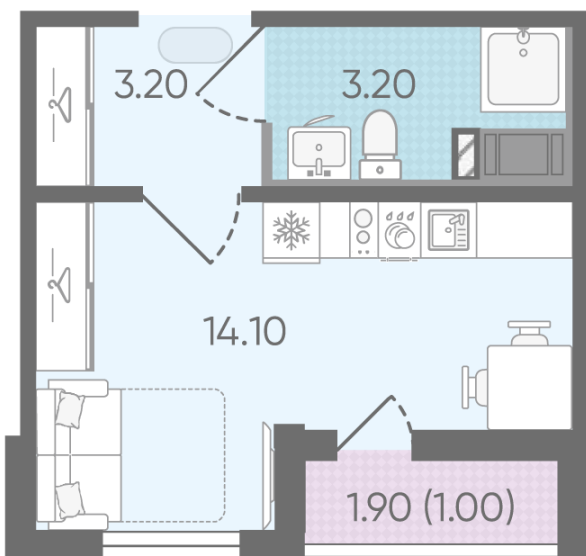

## Студия №177

Цена со скидкой 10%: **3 635 650 руб**

Базовая цена: 4 039 850 руб

Количество комнат 1

Общая площадь 21.5 м<sup>2</sup>

Подъезд: 1

Этаж: 16

Всего этажей 24

Тип планировки: StD-5-8-24

Отделка: с отделкой

St StD-5  
21.50

Информация действительна на 27.12.2024

8 (800) 325-01-01

\* Данное предложение не является публичной офертой