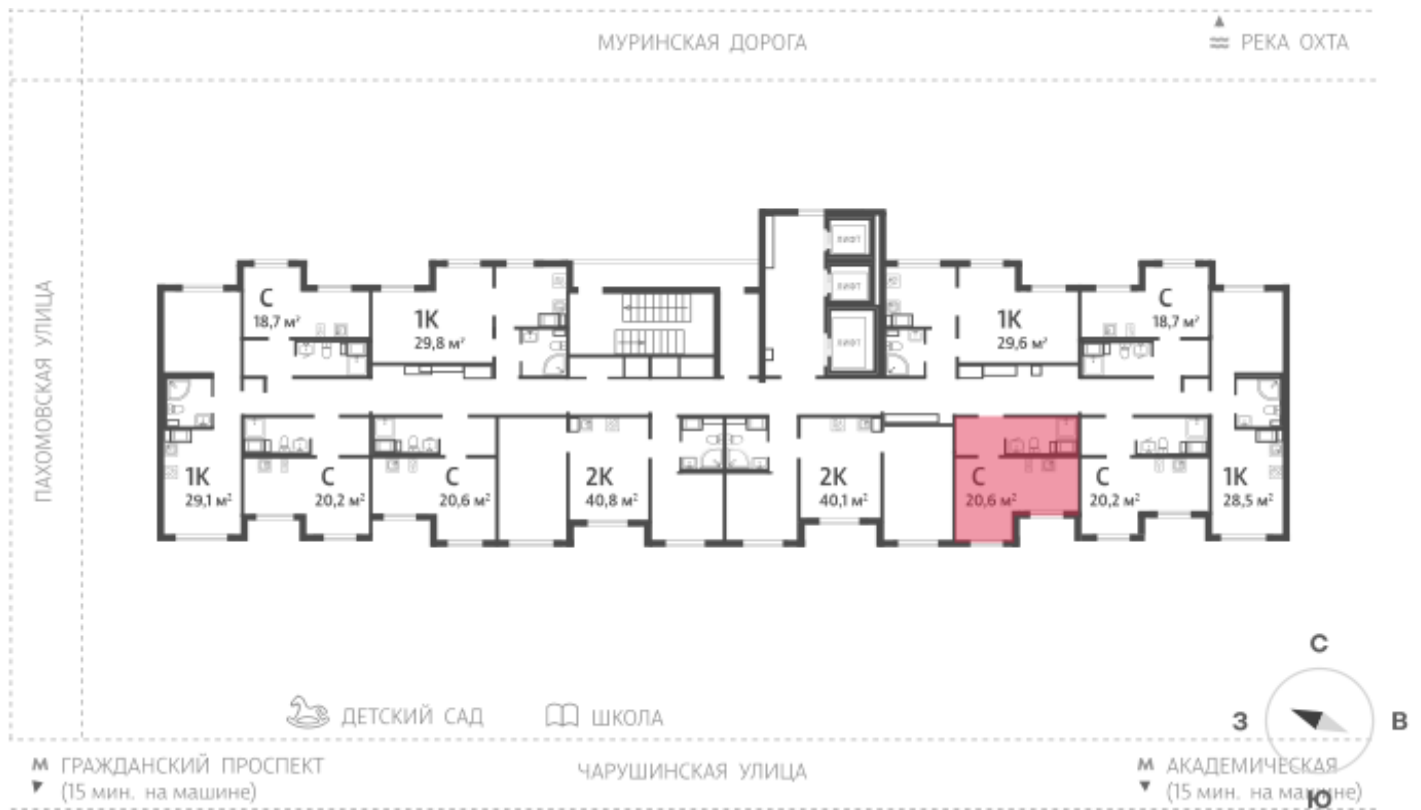

*Данное предложение не является публичной офертой. Информация актуальна на 18.11.2024

Адреса и время работы офисов продаж на сайте lsr.ru в разделе Контакты