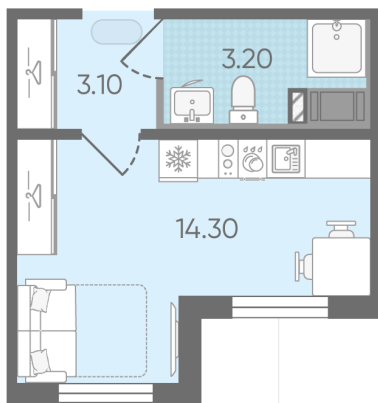

С отделкой

3 508 180 руб.

Цена со скидкой 15%

4 126 180 руб.

базовая цена

[Ссылка на квартиру на сайте](#)

St StD-4
20.60

*Данное предложение не является публичной офертой. Информация актуальна на 18.11.2024