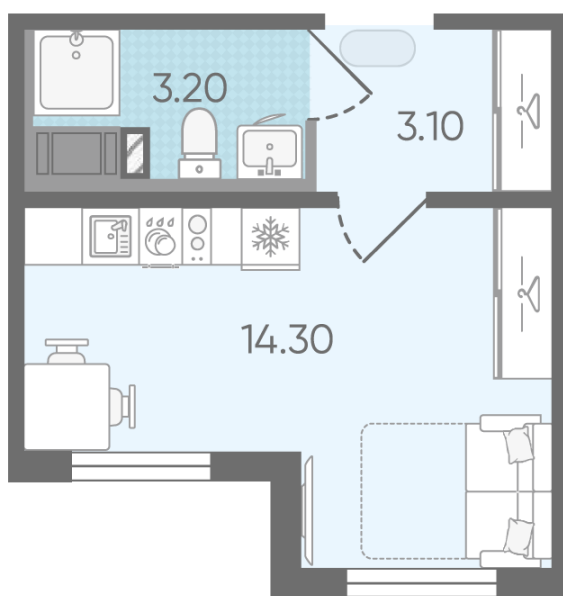

### Студия №17

Цена со скидкой 10%: **3 332 771 руб**

Базовая цена: 3 703 880 руб

Количество комнат 1

Общая площадь 20.6 м<sup>2</sup>

Подъезд: 1

Этаж: 3

Всего этажей 24

Тип планировки: StD-3-3-5

Отделка: с отделкой

St StD-3  
20.60

Информация действительна на 26.12.2024

8 (800) 325-01-01

\* Данное предложение не является публичной офертой