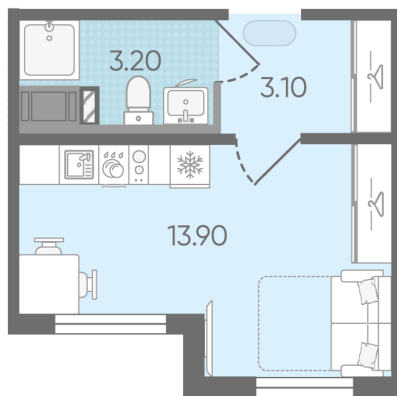

С отделкой

3 458 240 руб.

Цена со скидкой 15%

4 068 280 руб.

базовая цена

[Ссылка на квартиру на сайте](#)

St StD-2
20.20

*Данное предложение не является публичной офертой. Информация актуальна на 18.11.2024