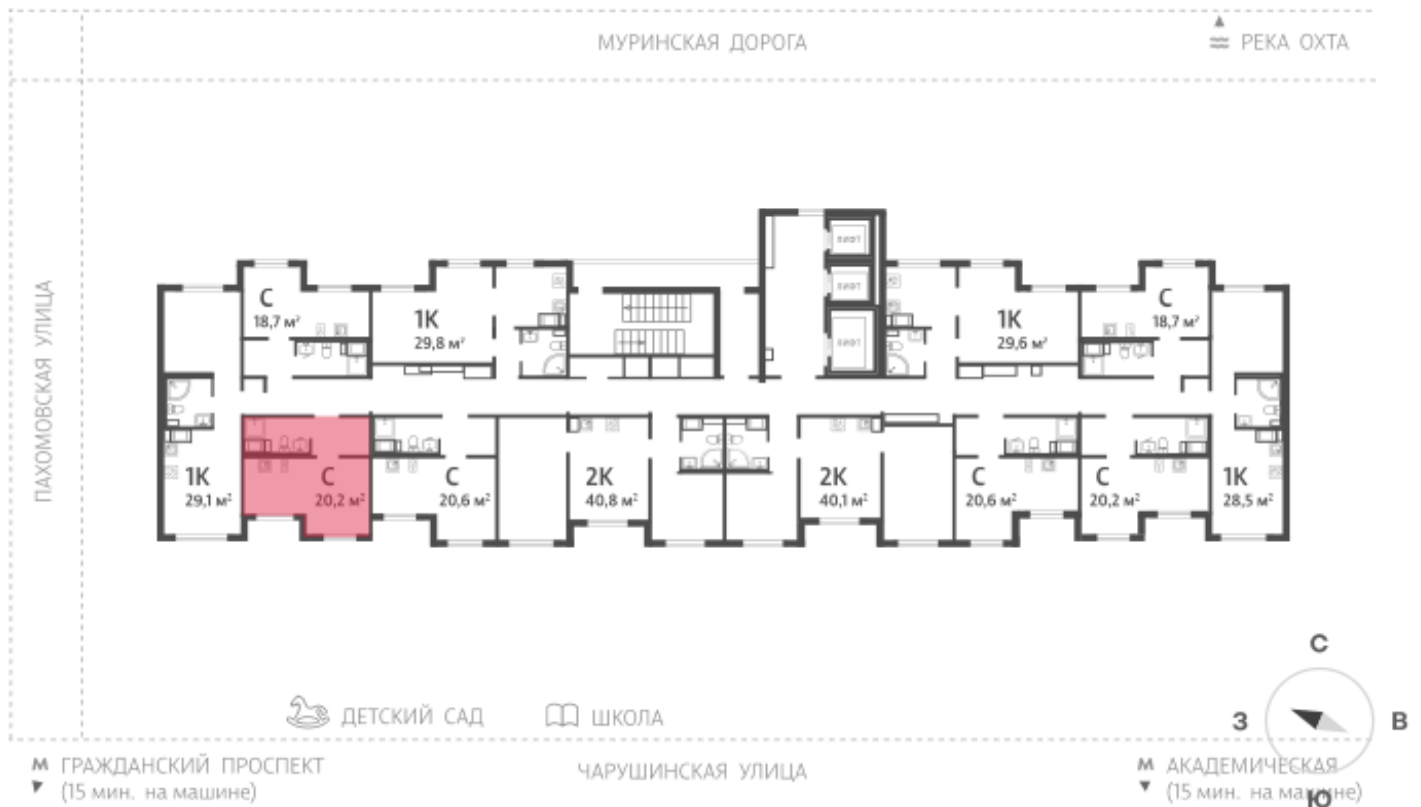

*Данное предложение не является публичной офертой. Информация актуальна на 18.11.2024

Адреса и время работы офисов продаж на сайте lsr.ru в разделе Контакты