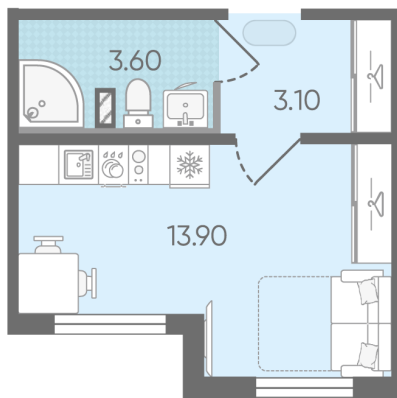

С отделкой

3 429 900 руб.

Цена со скидкой 15%

4 035 540 руб.

базовая цена

[Ссылка на квартиру на сайте](#)

St StD-2
20.60

*Данное предложение не является публичной офертой. Информация актуальна на 18.11.2024