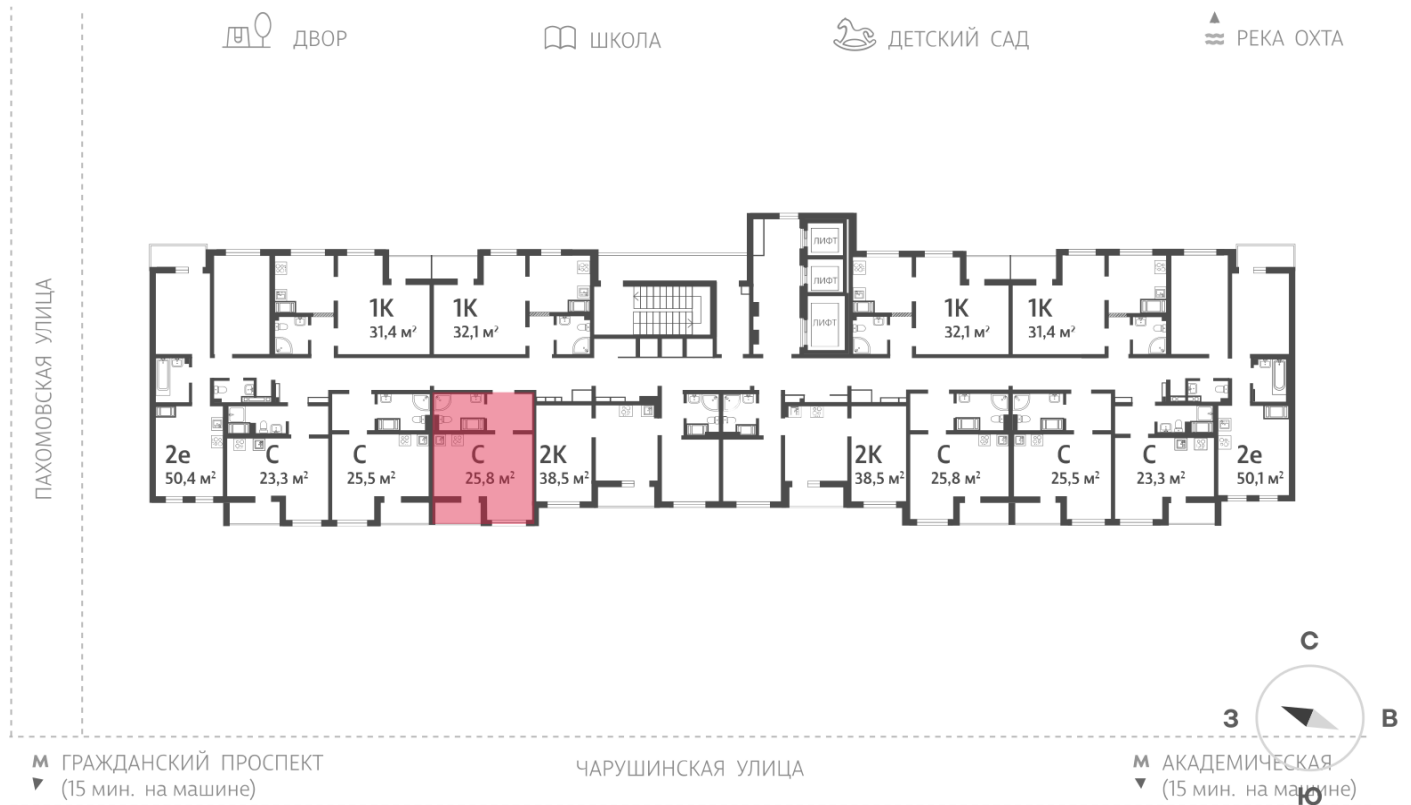

Жилой комплекс «Цветной город, квартал 29», дом 4

Информация действительна на 26.12.2024

8 (800) 325-01-01

* Данное предложение не является публичной офертой