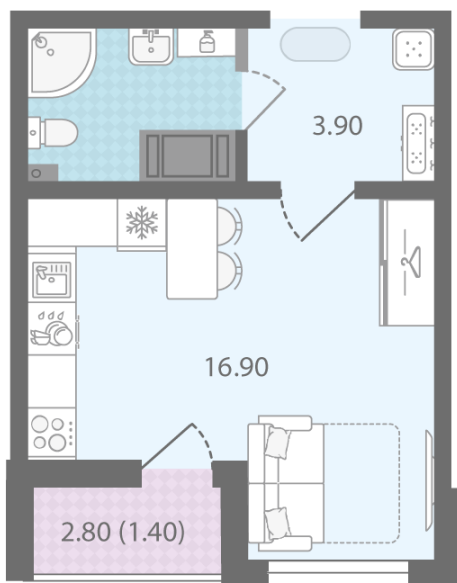

## Студия №946

Цена со скидкой 10%: **4 754 940 руб**

Базовая цена: 5 283 840 руб

Количество комнат 1

Общая площадь 25.8 м<sup>2</sup>

Подъезд: 3

Этаж: 23

Всего этажей 24

Тип планировки: StD-15-7-23

Отделка: с отделкой

St StD-15  
25.80

Информация действительна на 26.12.2024

8 (800) 325-01-01

\* Данное предложение не является публичной офертой