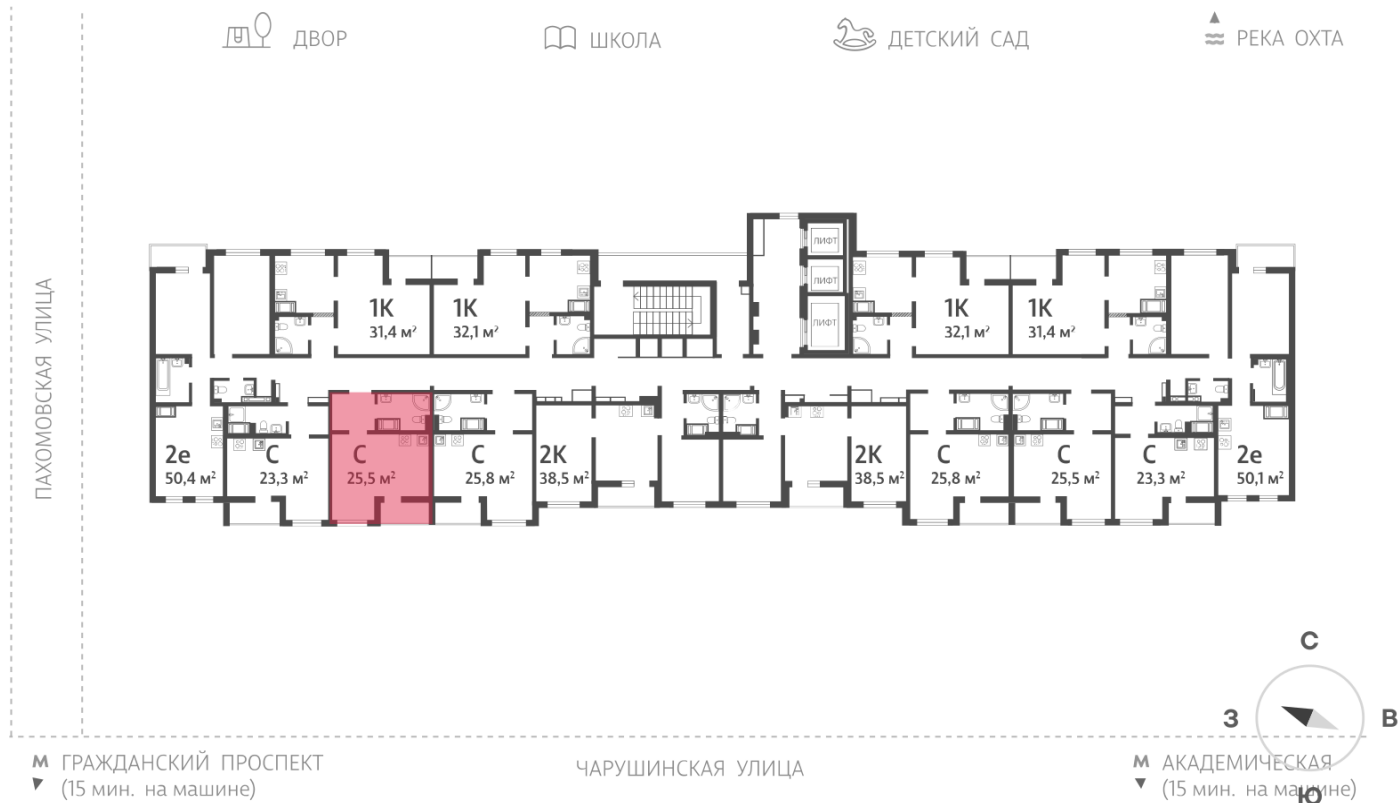

Жилой комплекс «Цветной город, квартал 29», дом 4

Информация действительна на 27.12.2024

8 (800) 325-01-01

* Данное предложение не является публичной офертой