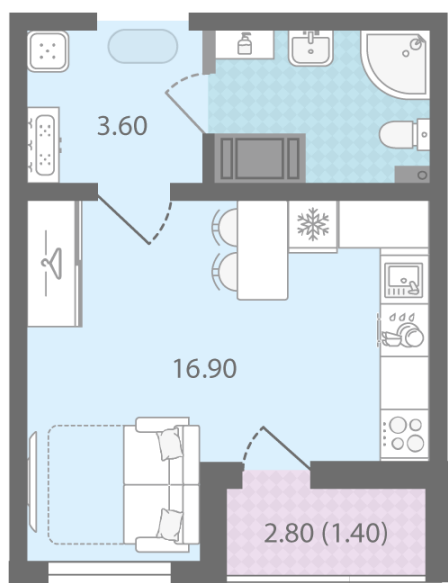

### Студия №945

Цена со скидкой 10%: **4 699 650 руб**

Базовая цена: 5 222 400 руб

Количество комнат 1

Общая площадь 25.5 м<sup>2</sup>

Подъезд: 3

Этаж: 23

Всего этажей 24

Тип планировки: StD-14-7-23

Отделка: с отделкой

St StD-14  
25.50

Информация действительна на 27.12.2024

8 (800) 325-01-01

\* Данное предложение не является публичной офертой