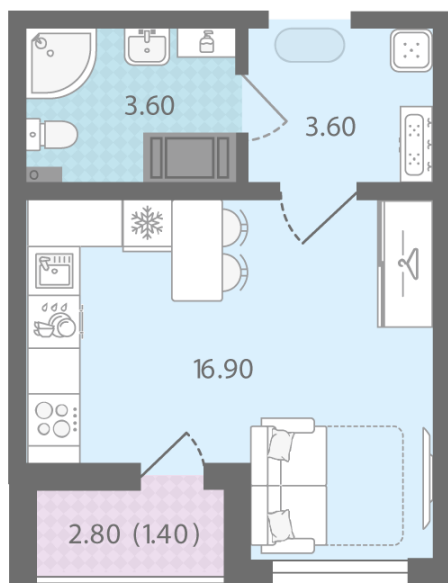

Базовая цена: 5 191 800 руб

Количество комнат 1

Общая площадь 25.5 м²

Подъезд: 3

Этаж: 22

Всего этажей 24

Тип планировки: StD-17-7-23

Отделка: с отделкой