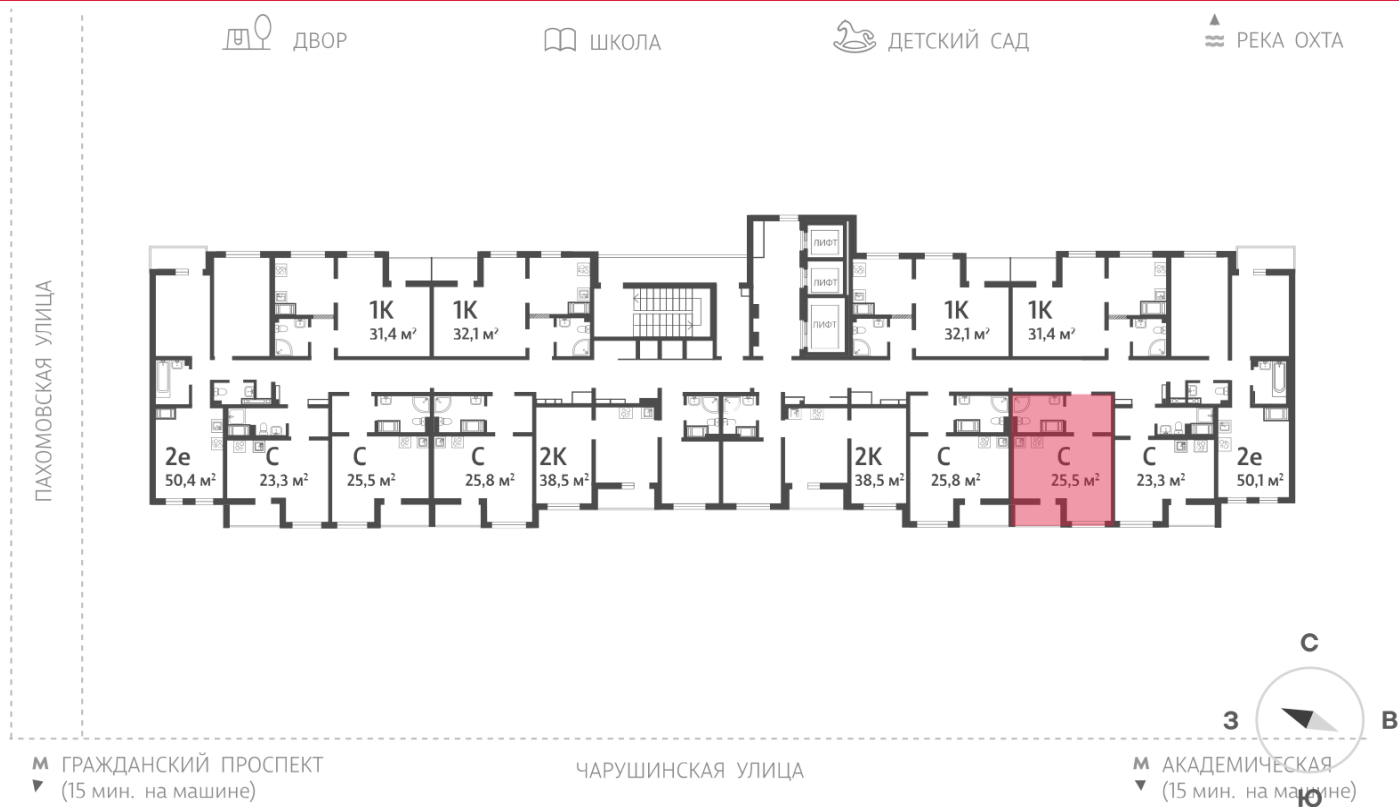

Жилой комплекс «Цветной город, квартал 29», дом 4

Информация действительна на 27.12.2024

8 (800) 325-01-01

* Данное предложение не является публичной офертой