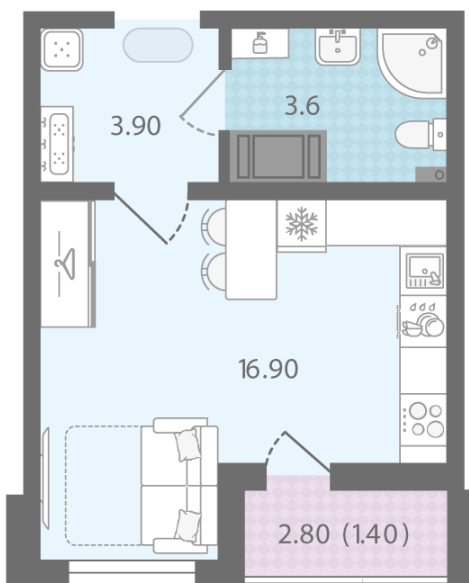

## Студия №921

Цена со скидкой 10%: **4 726 560 руб**

Базовая цена: 5 252 880 руб

Количество комнат 1

Общая площадь 25.8 м<sup>2</sup>

Подъезд: 3

Этаж: 21

Всего этажей 24

Тип планировки: StD-16-7-23

Отделка: с отделкой

St StD-16  
25.80

Информация действительна на 26.12.2024

8 (800) 325-01-01

\* Данное предложение не является публичной офертой