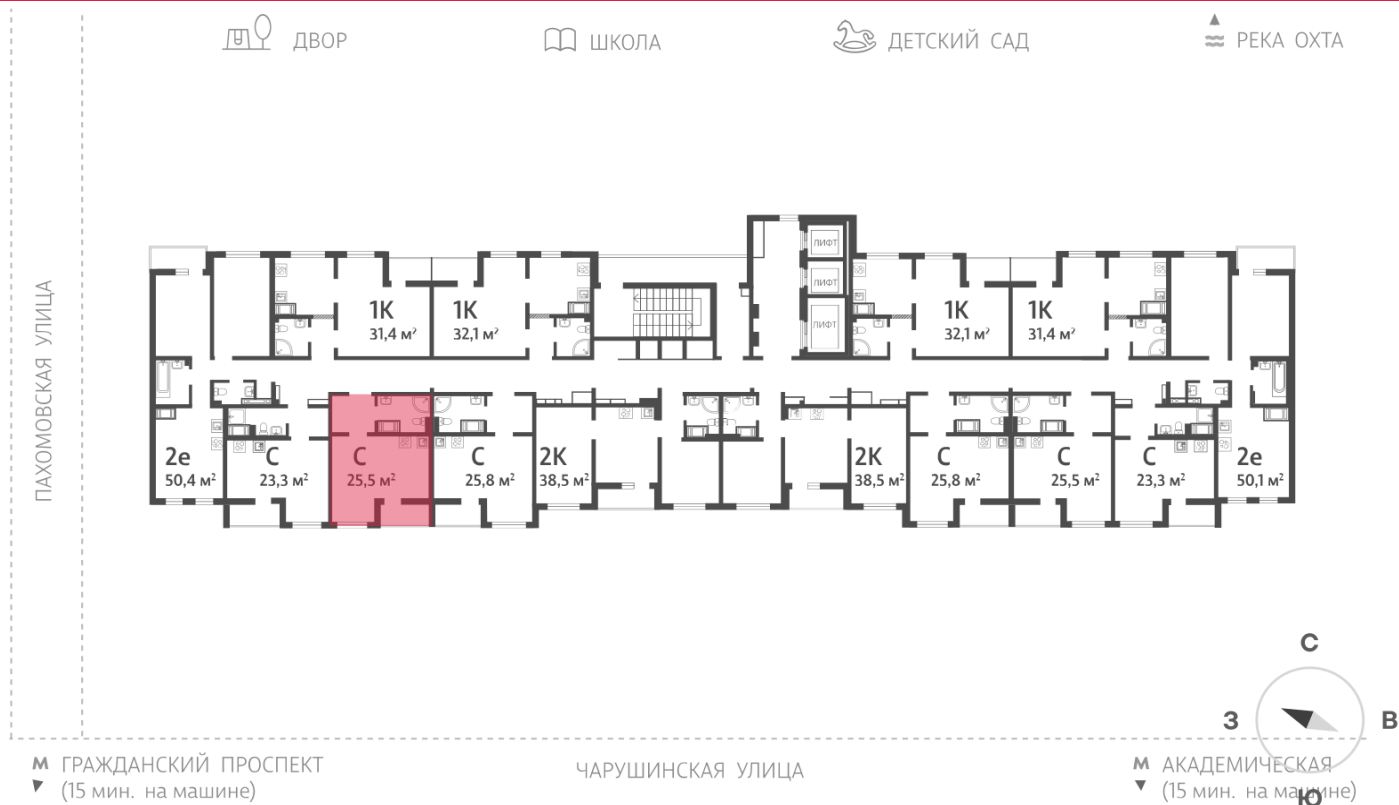

Жилой комплекс «Цветной город, квартал 29», дом 4

Информация действительна на 27.12.2024

8 (800) 325-01-01

* Данное предложение не является публичной офертой