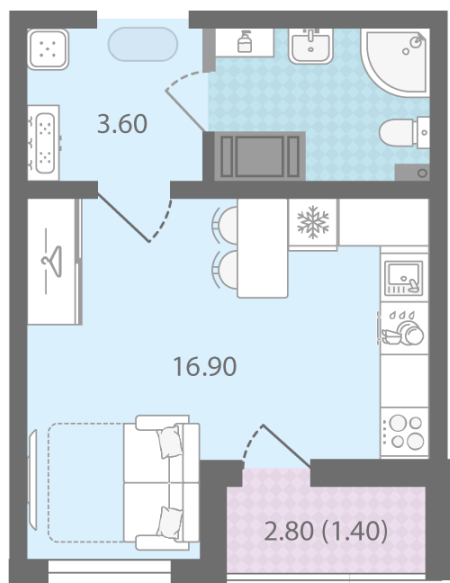

Базовая цена: 5 191 800 руб

Количество комнат 1

Общая площадь 25.5 м²

Подъезд: 3

Этаж: 15

Всего этажей 24

Тип планировки: StD-14-7-23

Отделка: с отделкой