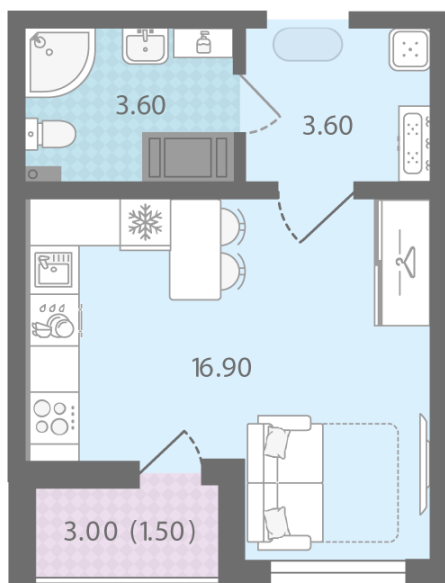

Базовая цена: 5 212 160 руб

Количество комнат 1

Общая площадь 25.6 м²

Подъезд: 2

Этаж: 22

Всего этажей 24

Тип планировки: StD-11-8-24

Отделка: с отделкой