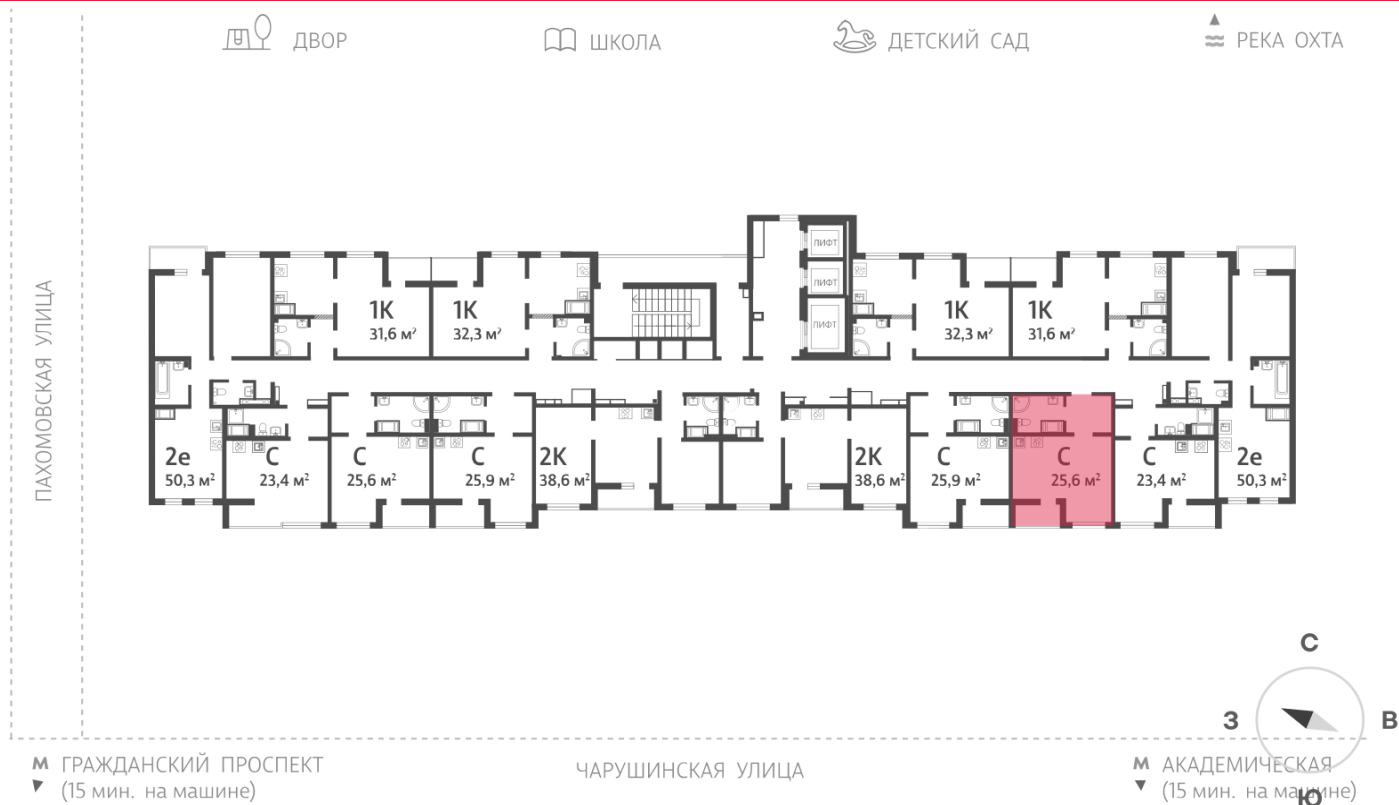

Жилой комплекс «Цветной город, квартал 29», дом 4

Информация действительна на 26.12.2024

8 (800) 325-01-01

* Данное предложение не является публичной офертой