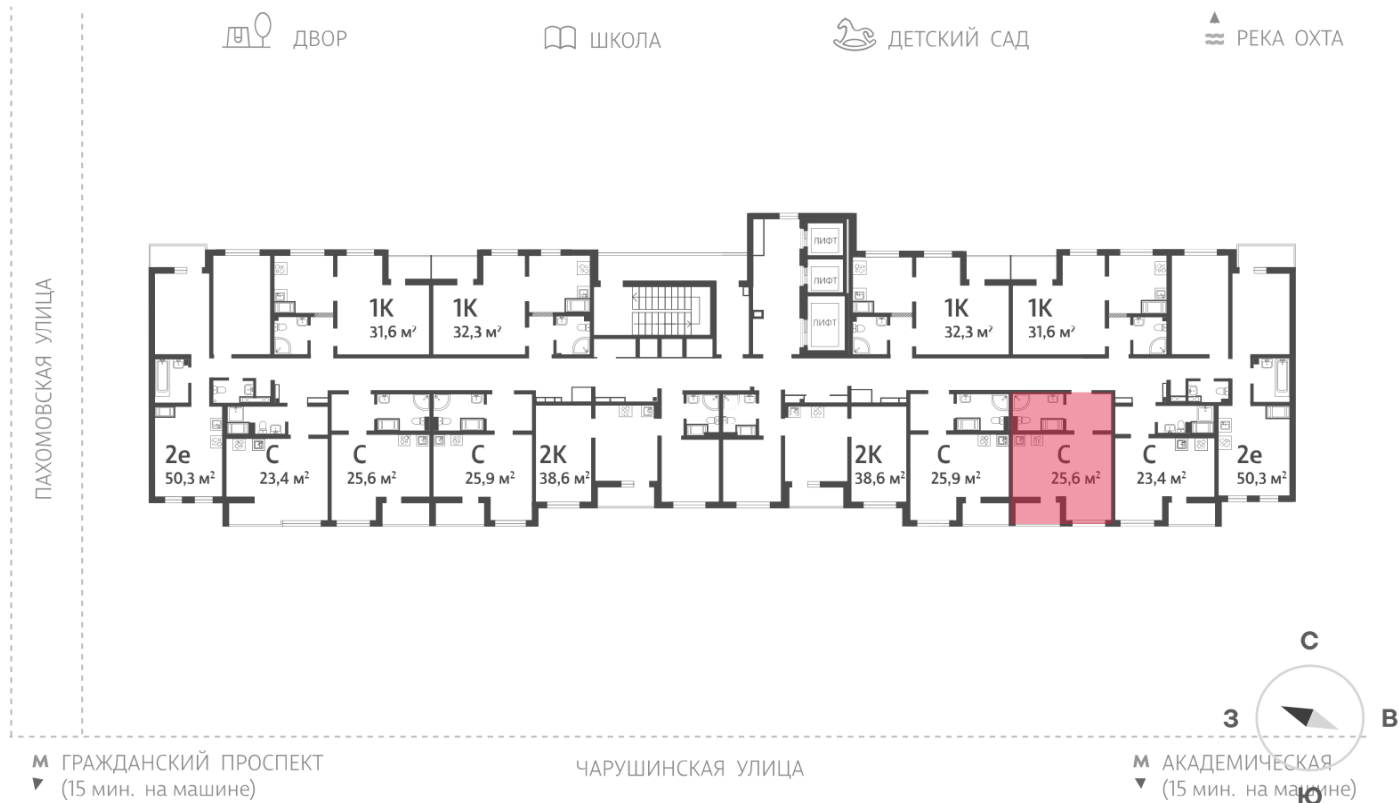

Жилой комплекс «Цветной город, квартал 29», дом 4

Информация действительна на 27.12.2024

8 (800) 325-01-01

* Данное предложение не является публичной офертой