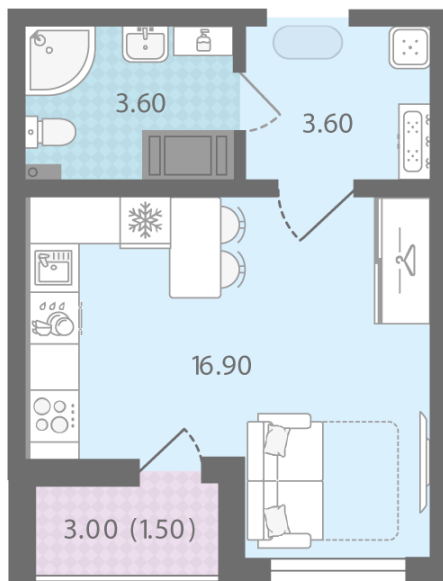

Базовая цена: 5 212 160 руб

Количество комнат 1

Общая площадь 25.6 м²

Подъезд: 2

Этаж: 21

Всего этажей 24

Тип планировки: StD-11-8-24

Отделка: с отделкой