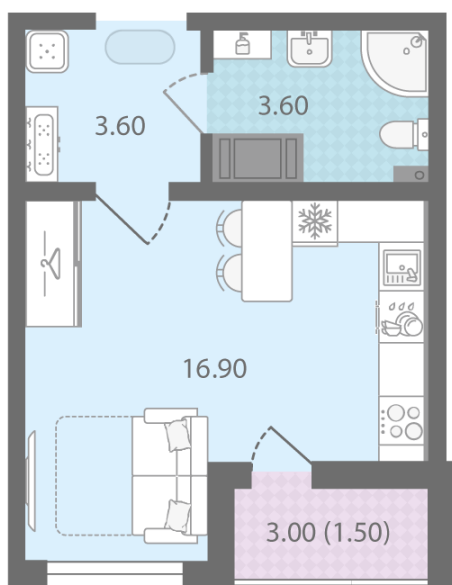

### Студия №559

Цена со скидкой 10%: **4 689 920 руб**

Базовая цена: 5 212 160 руб

Количество комнат 1

Общая площадь 25.6 м<sup>2</sup>

Подъезд: 2

Этаж: 19

Всего этажей 24

Тип планировки: StD-8-8-24

Отделка: с отделкой

St StD-8  
25.60

Информация действительна на 26.12.2024

8 (800) 325-01-01

\* Данное предложение не является публичной офертой