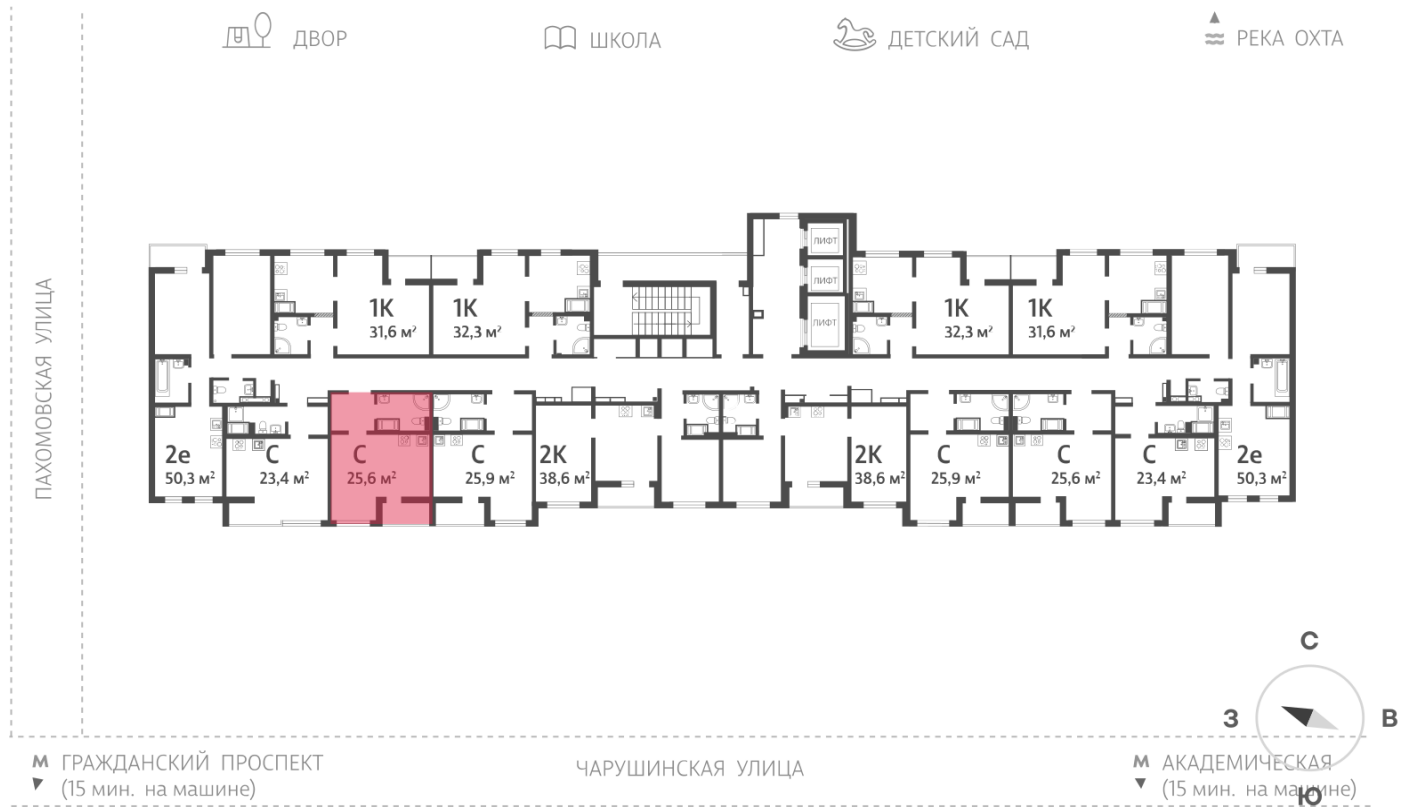

Жилой комплекс «Цветной город, квартал 29», дом 4

Информация действительна на 26.12.2024

8 (800) 325-01-01

* Данное предложение не является публичной офертой