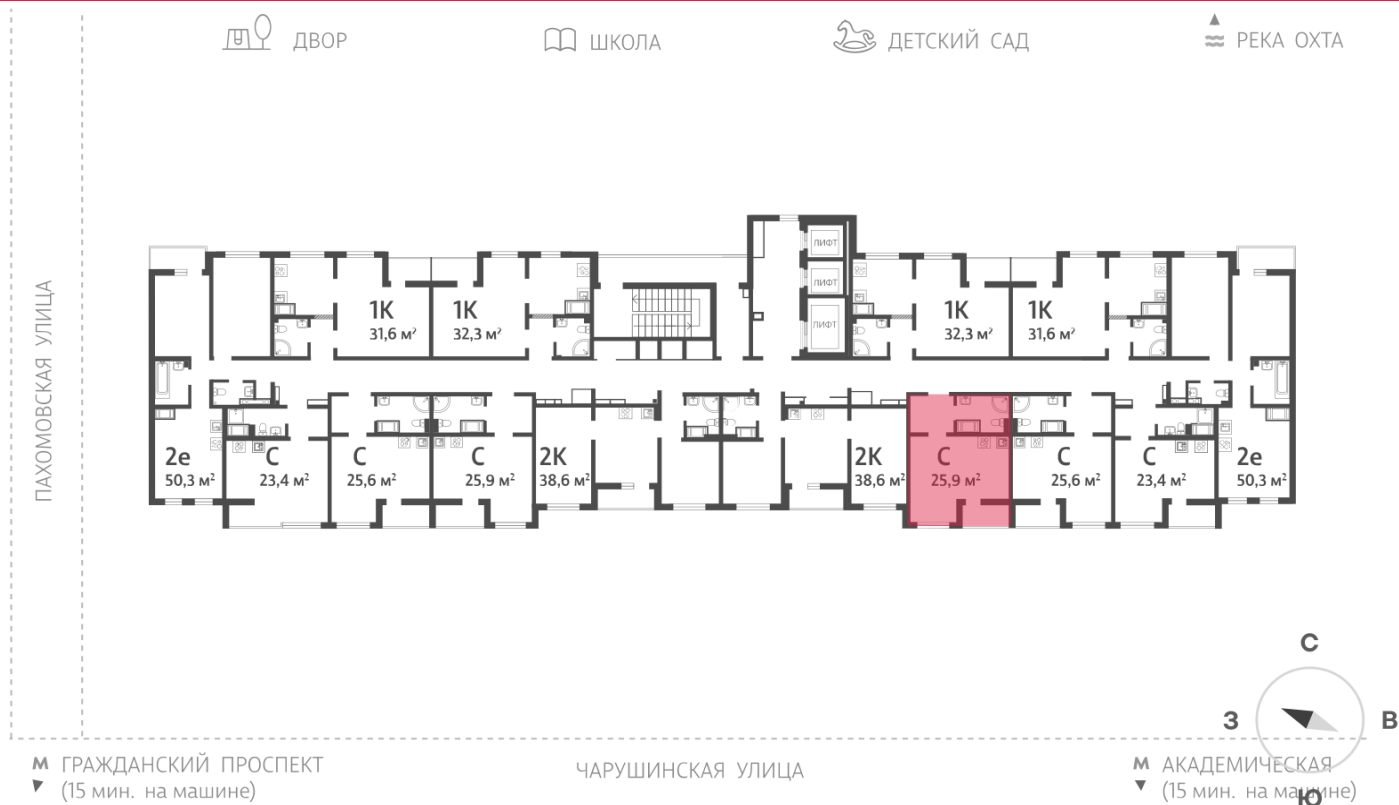

Жилой комплекс «Цветной город, квартал 29», дом 4

Информация действительна на 27.12.2024

8 (800) 325-01-01

* Данное предложение не является публичной офертой