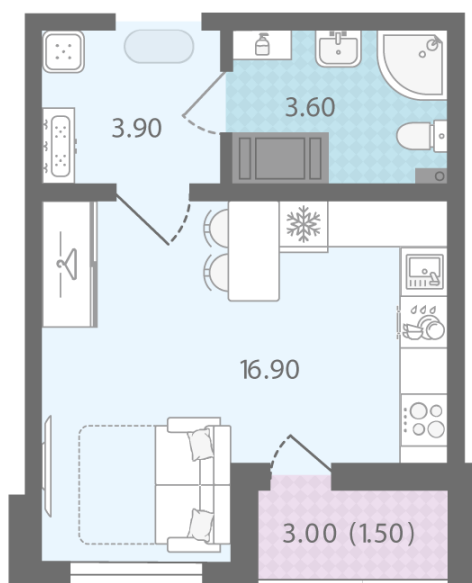

## Студия №549

Цена со скидкой 10%: **4 744 880 руб**

Базовая цена: 5 273 240 руб

Количество комнат 1

Общая площадь 25.9 м<sup>2</sup>

Подъезд: 2

Этаж: 18

Всего этажей 24

Тип планировки: StD-10-8-24

Отделка: с отделкой

St StD-10  
25.90

Информация действительна на 27.12.2024

8 (800) 325-01-01

\* Данное предложение не является публичной офертой