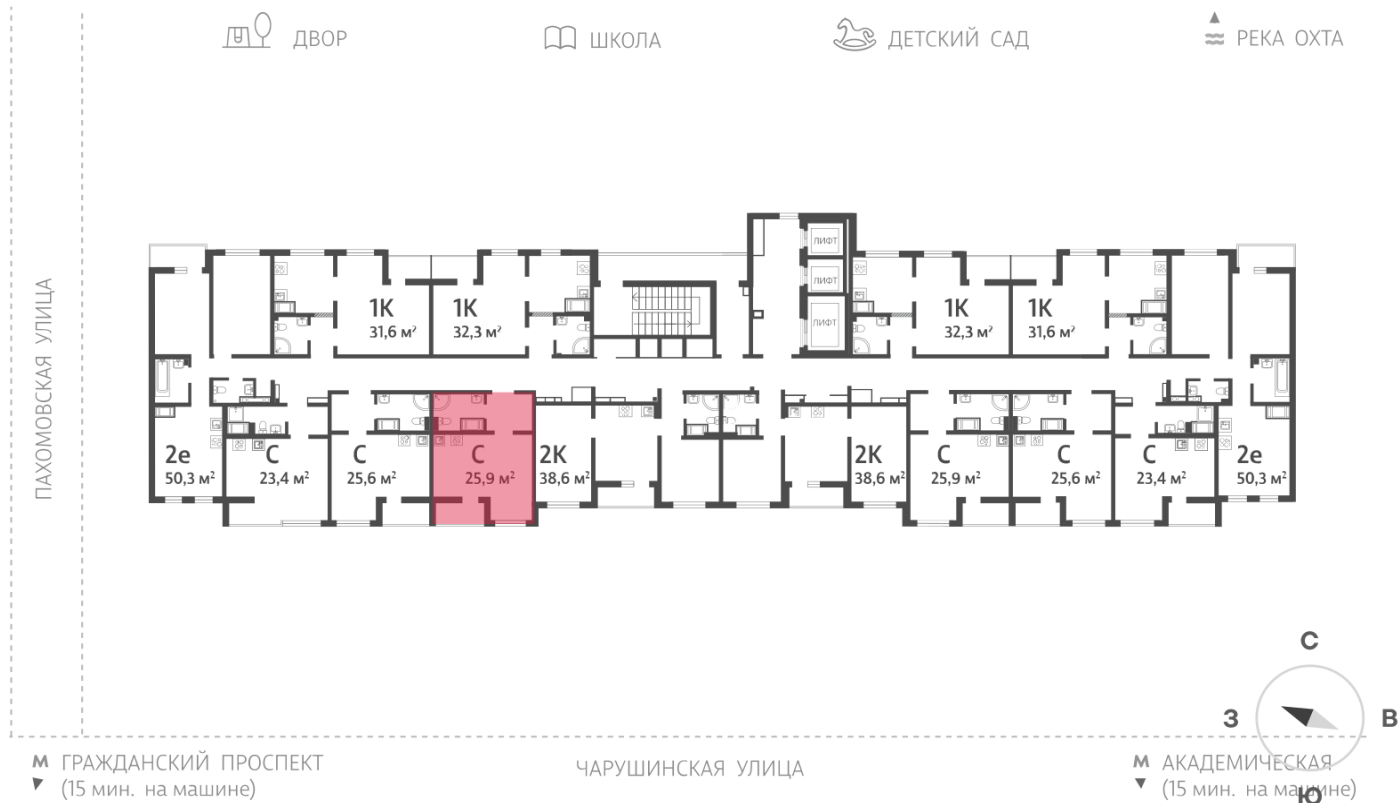

Жилой комплекс «Цветной город, квартал 29», дом 4

Информация действительна на 27.12.2024

8 (800) 325-01-01

* Данное предложение не является публичной офертой