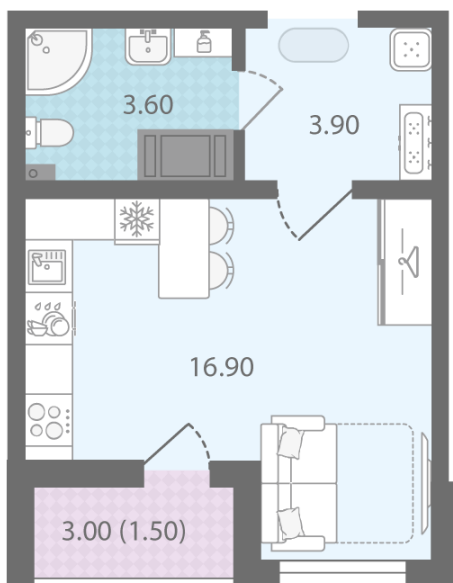

Базовая цена: 5 273 240 руб

Количество комнат 1

Общая площадь 25.9 м²

Подъезд: 2

Этаж: 18

Всего этажей 24

Тип планировки: StD-9-8-24

Отделка: с отделкой