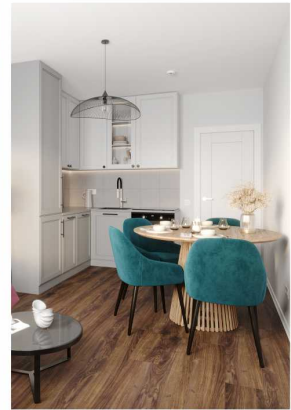

Квартиры с отделкой Comfort Wood

Жилой комплекс «Цветной город, квартал 29», дом 4