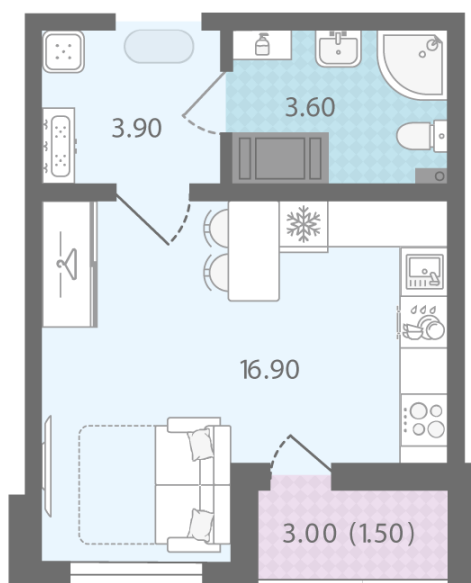

Базовая цена: 5 273 240 руб

Количество комнат 1

Общая площадь 25.9 м²

Подъезд: 2

Этаж: 14

Всего этажей 24

Тип планировки: StD-10-8-24

Отделка: с отделкой