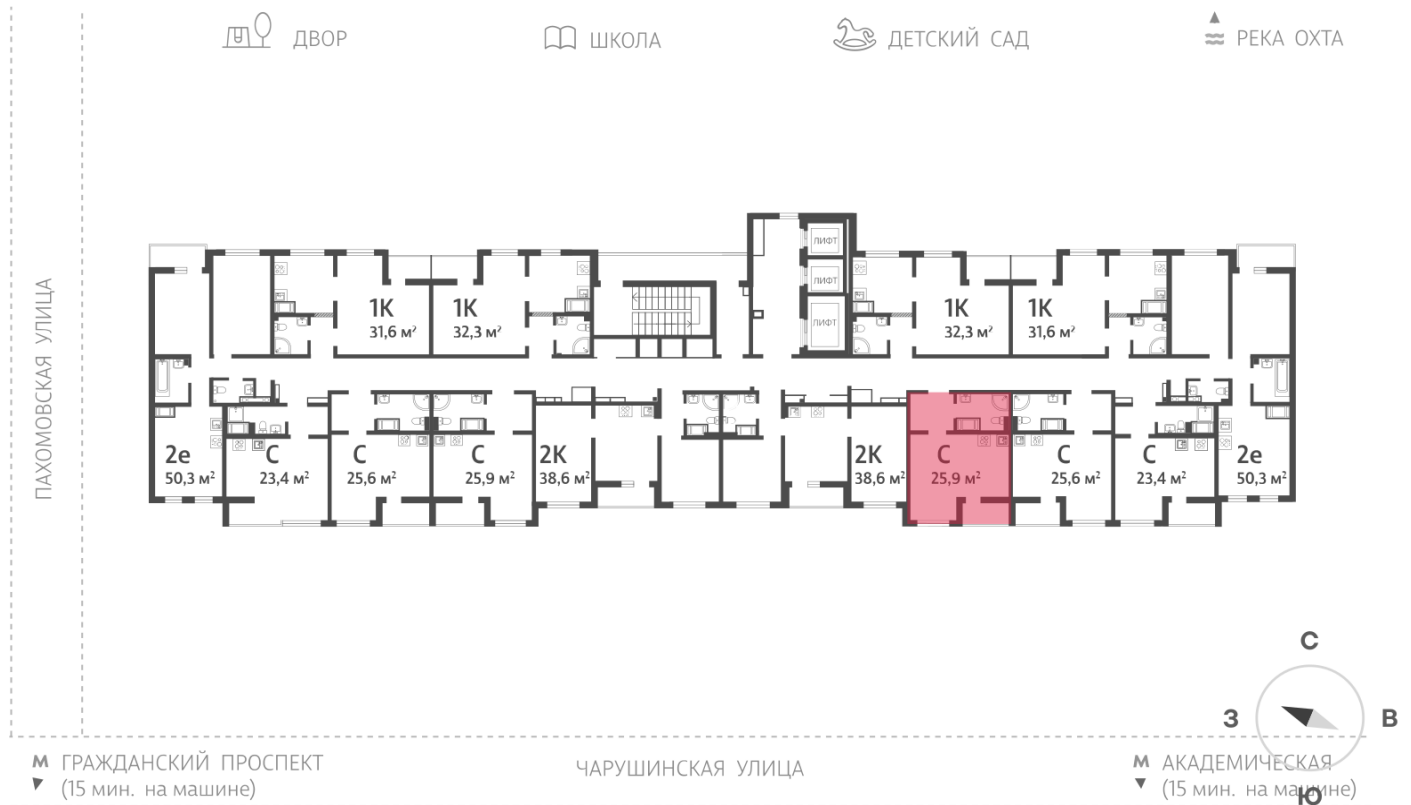

Жилой комплекс «Цветной город, квартал 29», дом 4

Информация действительна на 27.12.2024

8 (800) 325-01-01

* Данное предложение не является публичной офертой