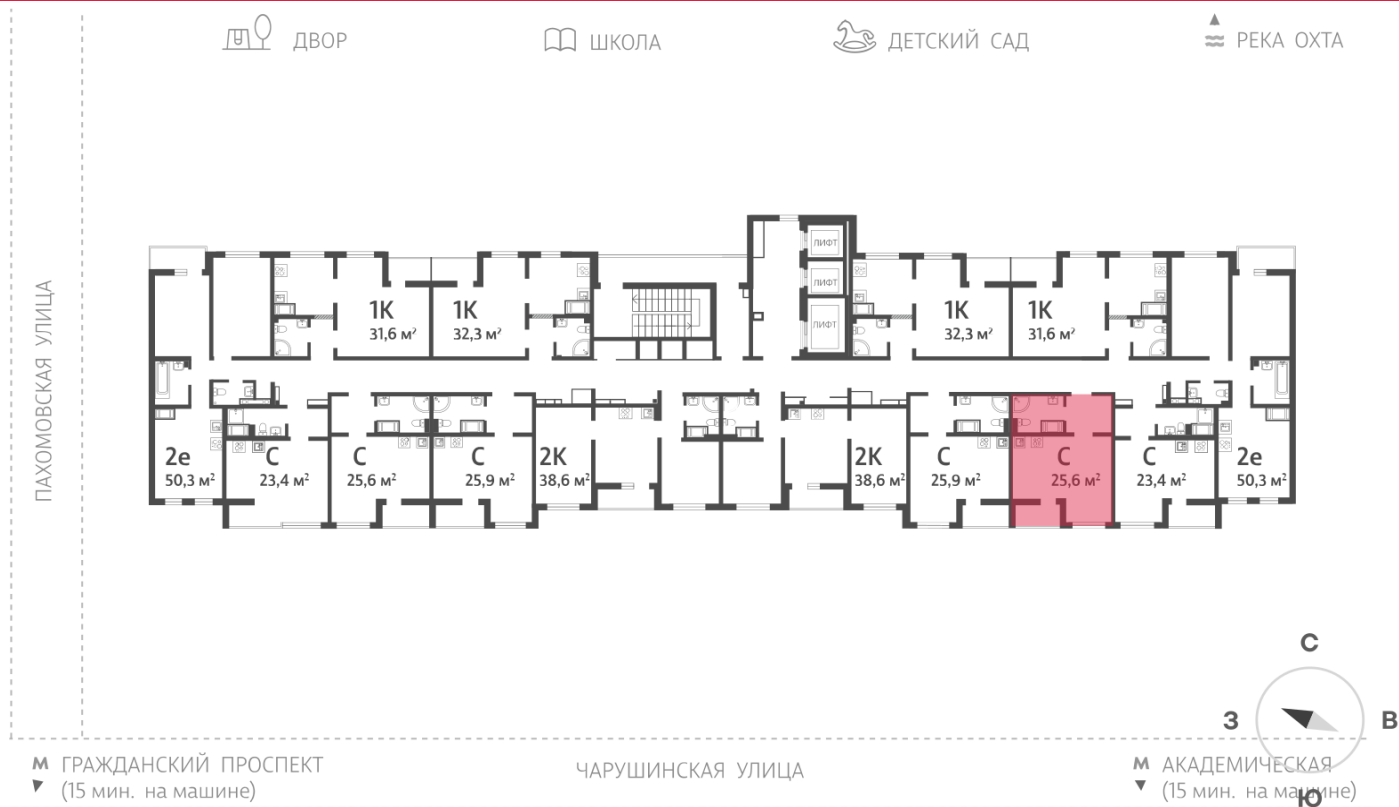

Жилой комплекс «Цветной город, квартал 29», дом 4

Информация действительна на 26.12.2024

8 (800) 325-01-01

* Данное предложение не является публичной офертой