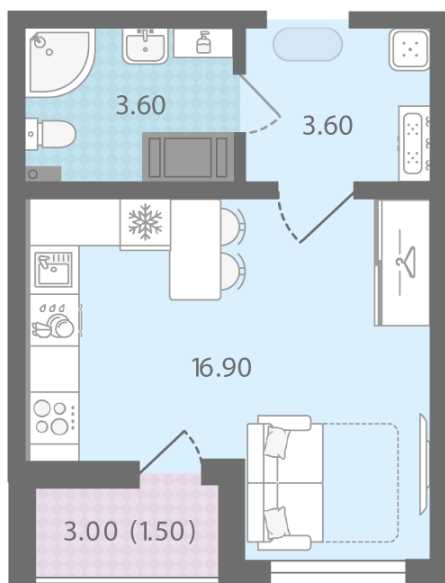

Базовая цена: 5 212 160 руб

Количество комнат 1

Общая площадь 25.6 м²

Подъезд: 2

Этаж: 10

Всего этажей 24

Тип планировки: StD-11-8-24

Отделка: с отделкой