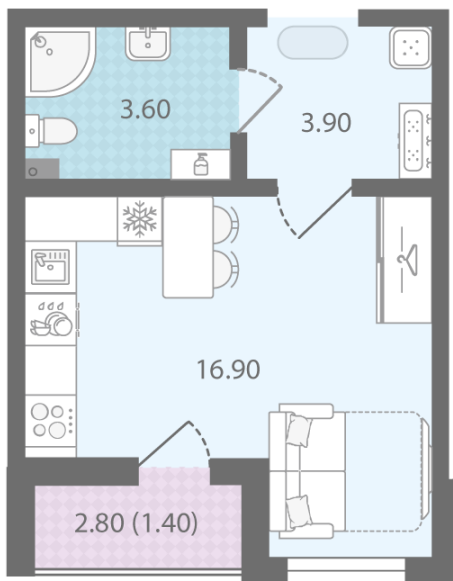

Базовая цена: 5 252 880 руб

Количество комнат 1

Общая площадь 25.8 м²

Подъезд: 1

Этаж: 22

Всего этажей 24

Тип планировки: StD-3-7-23

Отделка: с отделкой