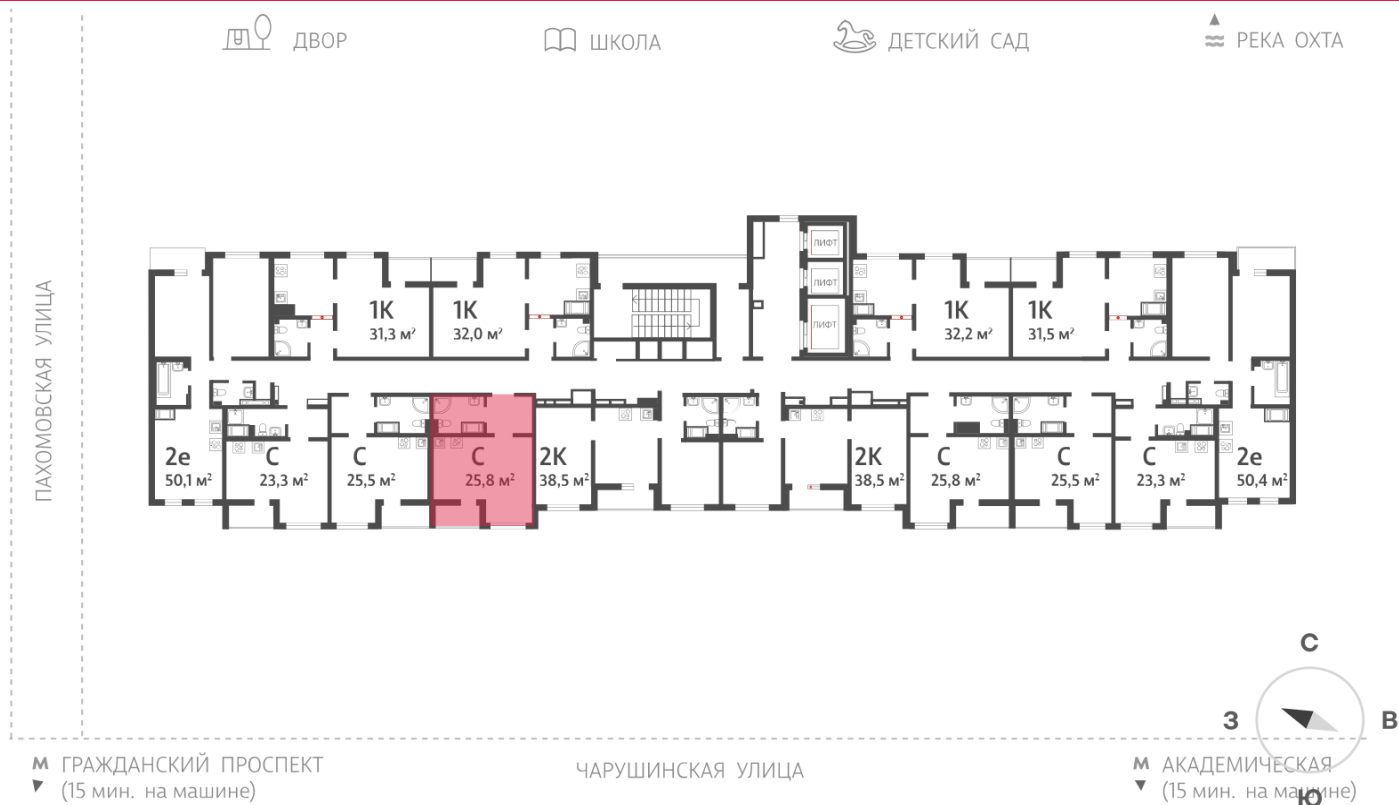

Жилой комплекс «Цветной город, квартал 29», дом 4

Информация действительна на 27.12.2024

8 (800) 325-01-01

* Данное предложение не является публичной офертой