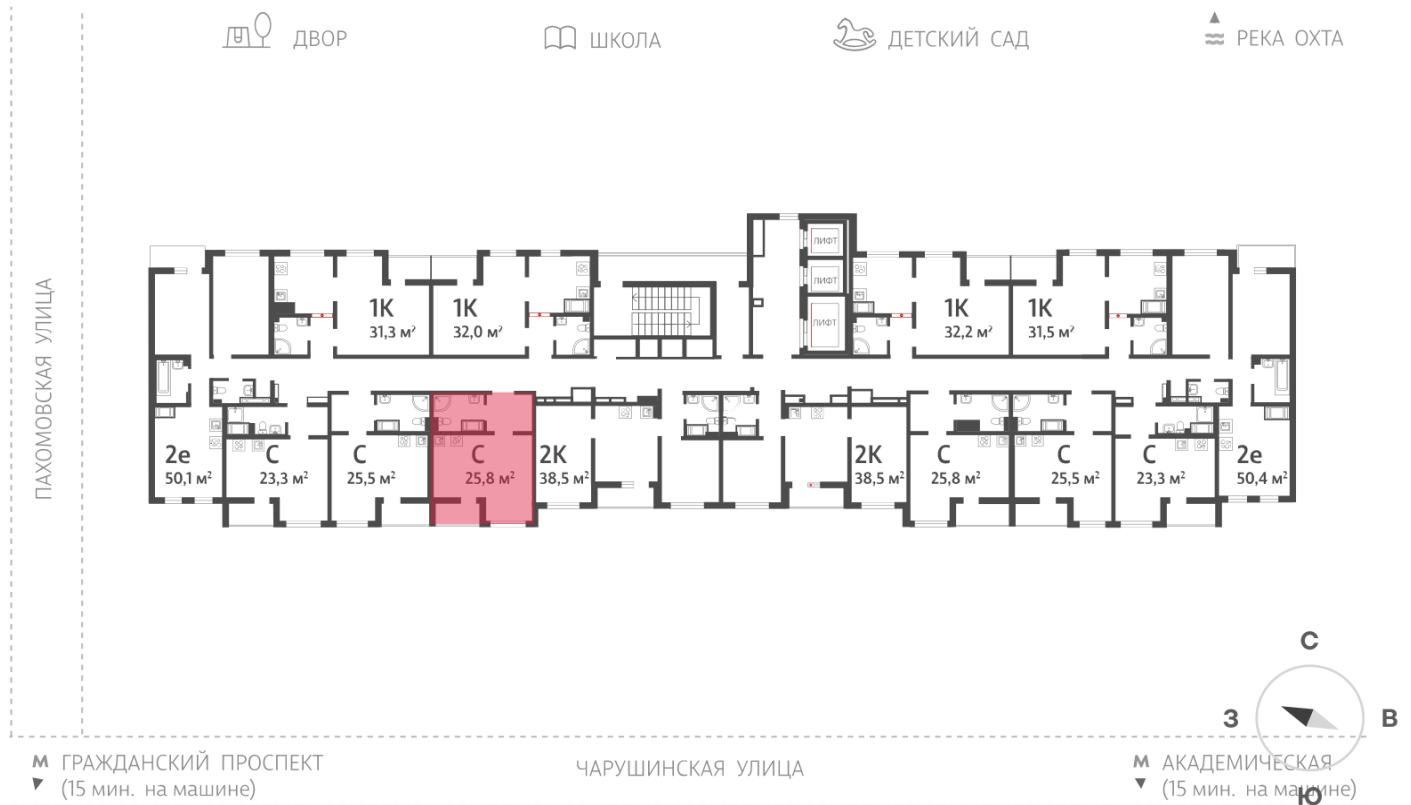

Жилой комплекс «Цветной город, квартал 29», дом 4

Информация действительна на 27.12.2024

8 (800) 325-01-01

* Данное предложение не является публичной офертой