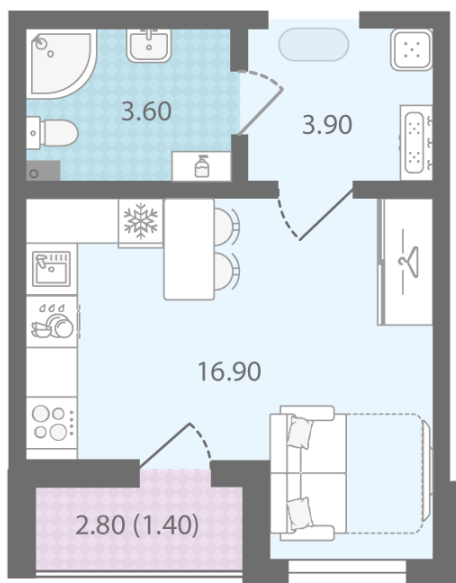

Базовая цена: 5 252 880 руб

Количество комнат 1

Общая площадь 25.8 м²

Подъезд: 1

Этаж: 21

Всего этажей 24

Тип планировки: StD-3-7-23

Отделка: с отделкой