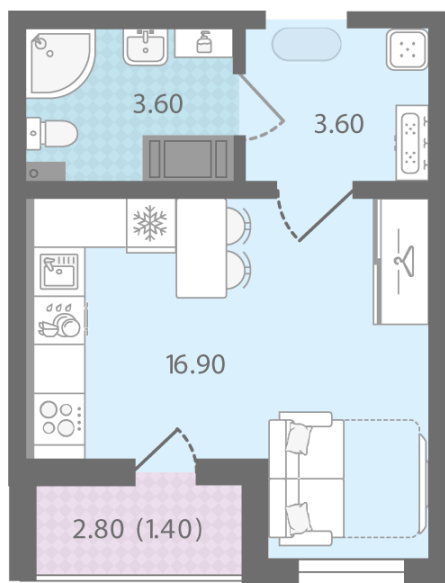

Базовая цена: 5 191 800 руб

Количество комнат 1

Общая площадь 25.5 м²

Подъезд: 1

Этаж: 16

Всего этажей 24

Тип планировки: StD-5-7-23

Отделка: с отделкой