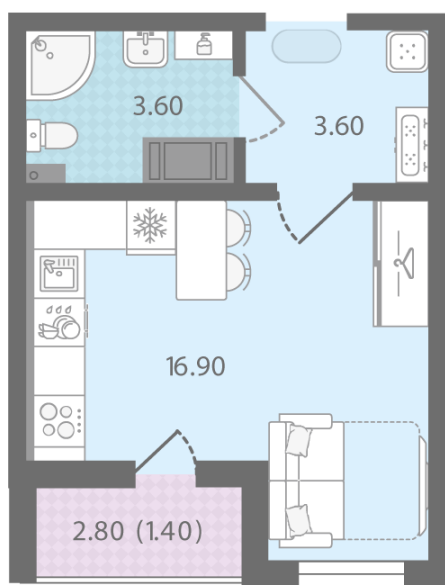

Базовая цена: 5 191 800 руб

Количество комнат 1

Общая площадь 25.5 м²

Подъезд: 1

Этаж: 14

Всего этажей 24

Тип планировки: StD-5-7-23

Отделка: с отделкой