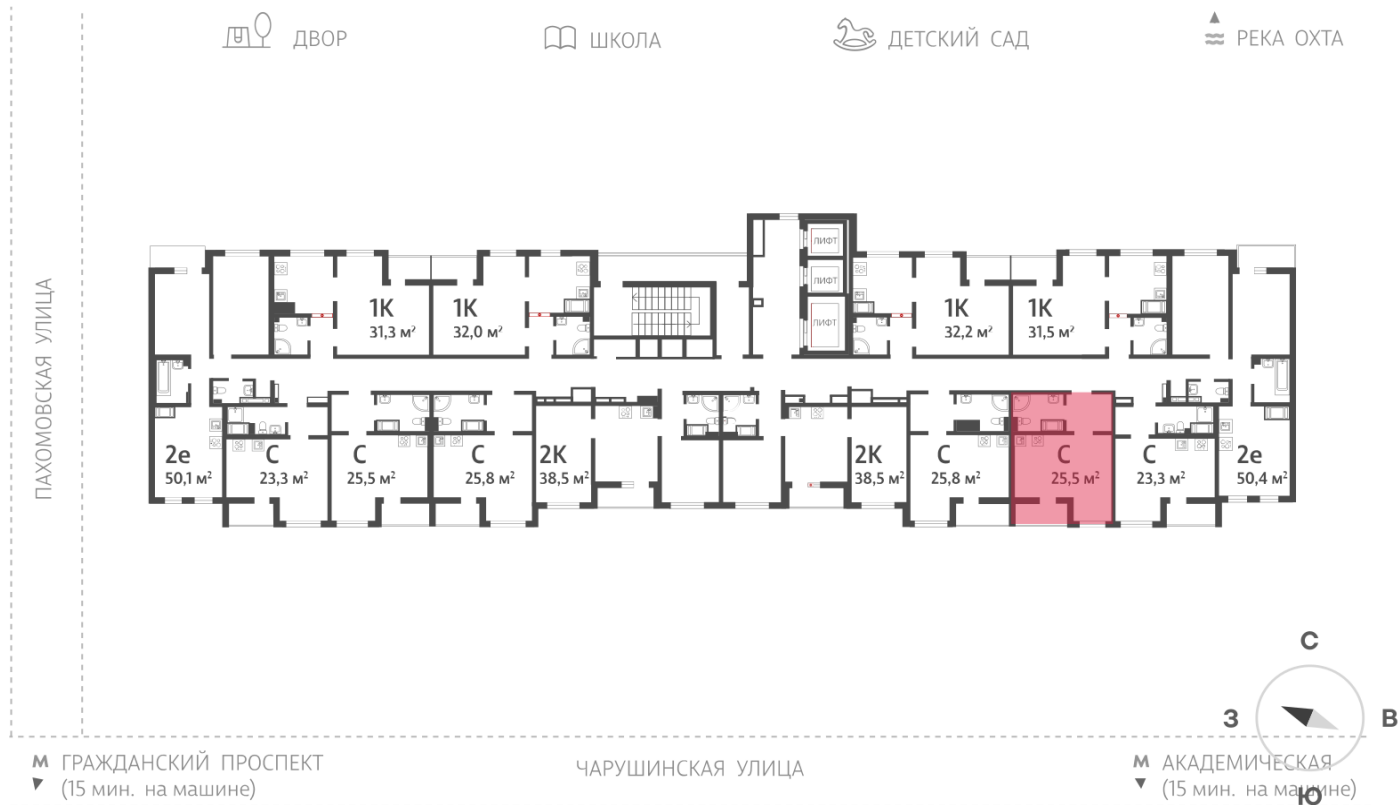

Жилой комплекс «Цветной город, квартал 29», дом 4

Информация действительна на 26.12.2024

8 (800) 325-01-01

* Данное предложение не является публичной офертой