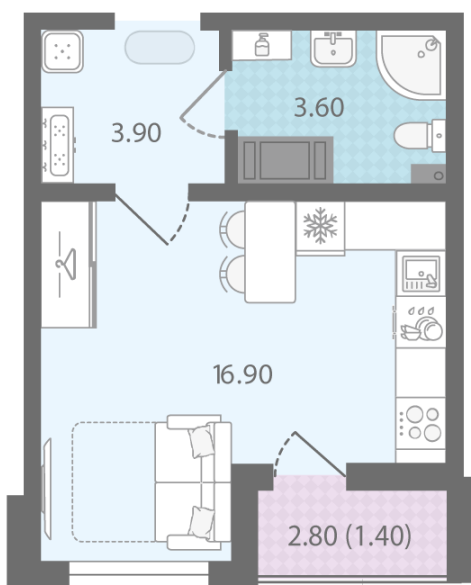

## Студия №129

Цена со скидкой 10%: **4 726 560 руб**

Базовая цена: 5 252 880 руб

Количество комнат 1

Общая площадь 25.8 м<sup>2</sup>

Подъезд: 1

Этаж: 10

Всего этажей 24

Тип планировки: StD-4-7-23

Отделка: с отделкой

St StD-4  
25.80

Информация действительна на 26.12.2024

8 (800) 325-01-01

\* Данное предложение не является публичной офертой