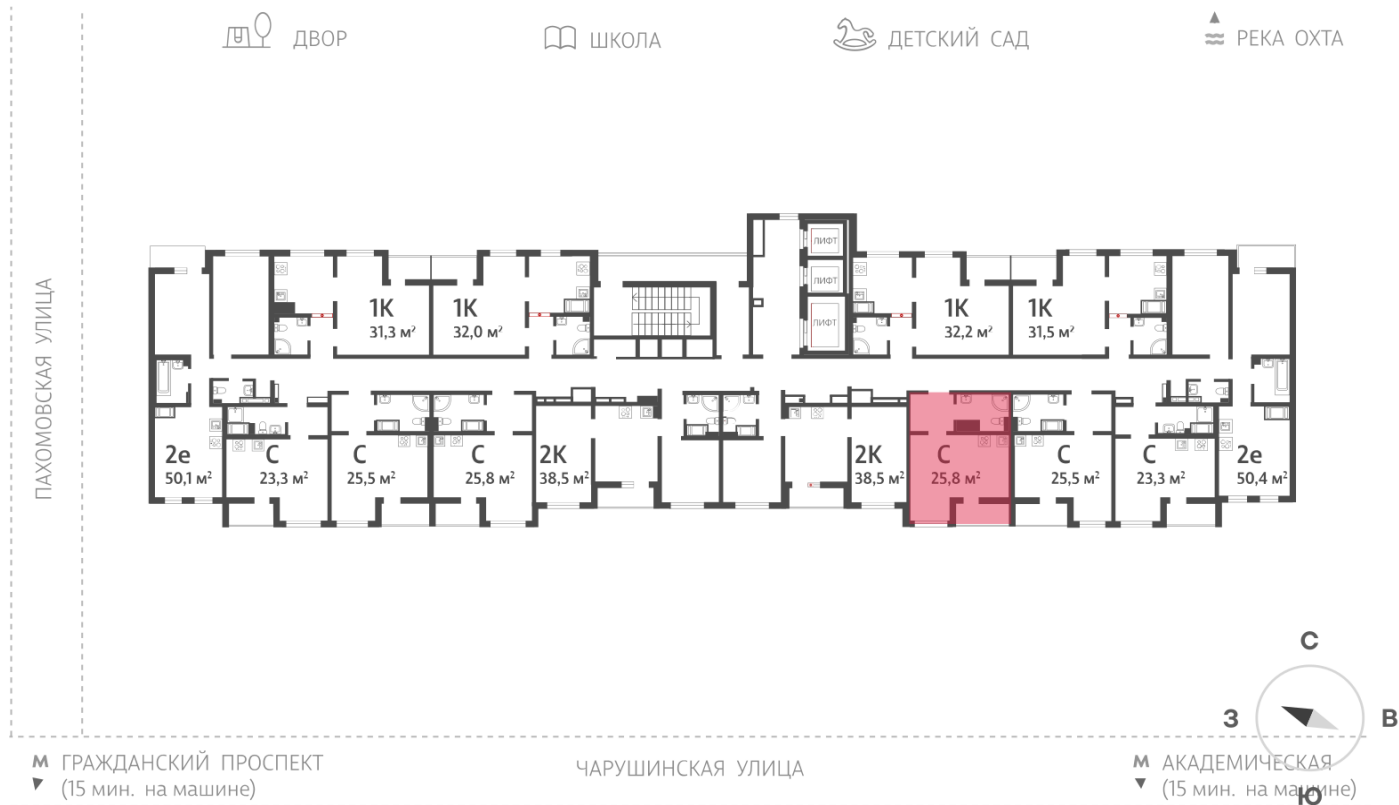

Жилой комплекс «Цветной город, квартал 29», дом 4

Информация действительна на 26.12.2024

8 (800) 325-01-01

* Данное предложение не является публичной офертой