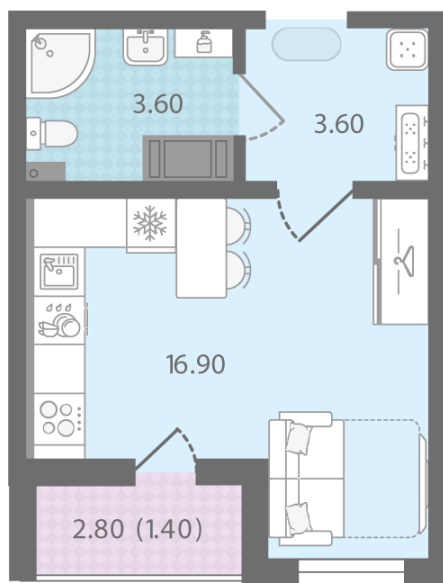

Базовая цена: 5 191 800 руб

Количество комнат 1

Общая площадь 25.5 м²

Подъезд: 1

Этаж: 7

Всего этажей 24

Тип планировки: StD-5-7-23

Отделка: с отделкой