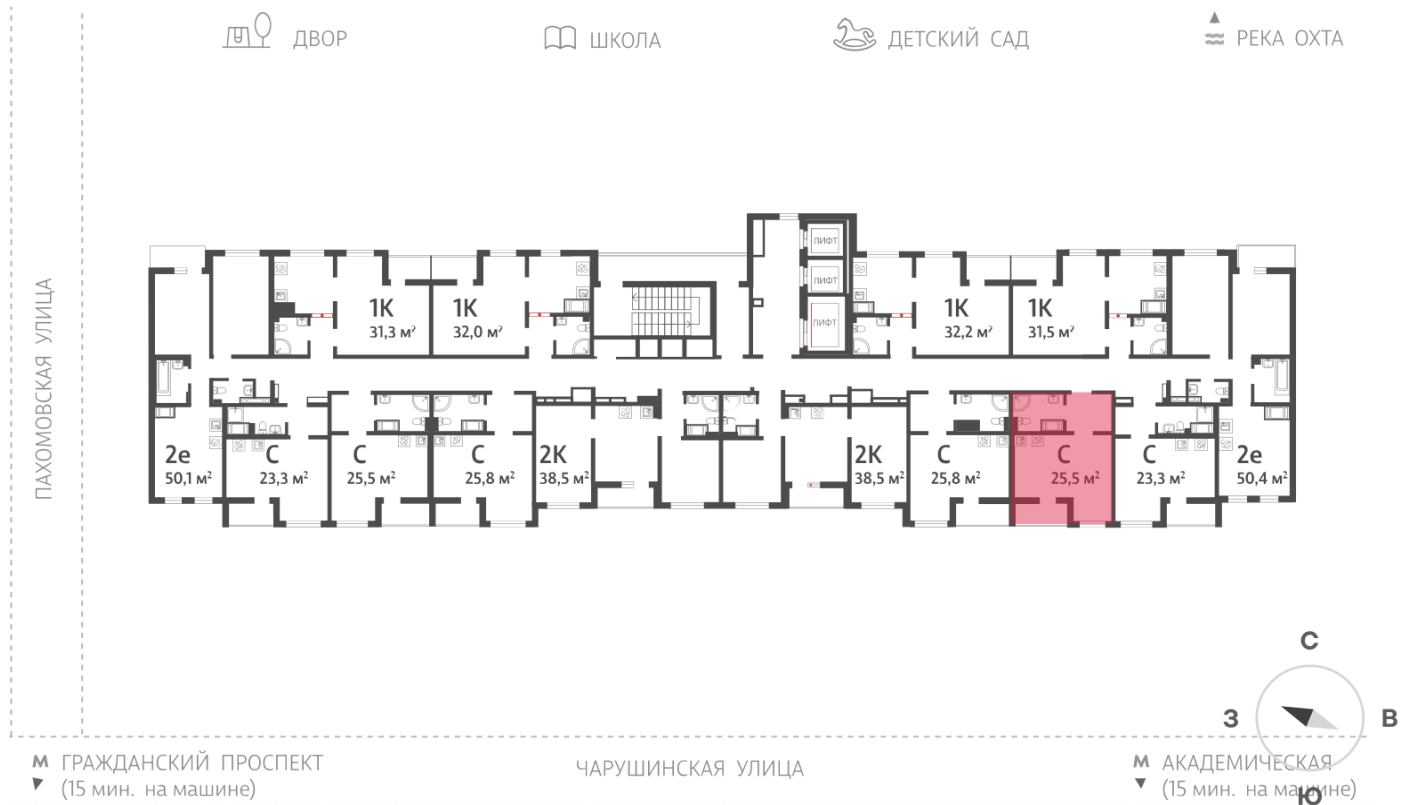

Жилой комплекс «Цветной город, квартал 29», дом 4

Информация действительна на 26.12.2024

8 (800) 325-01-01

* Данное предложение не является публичной офертой