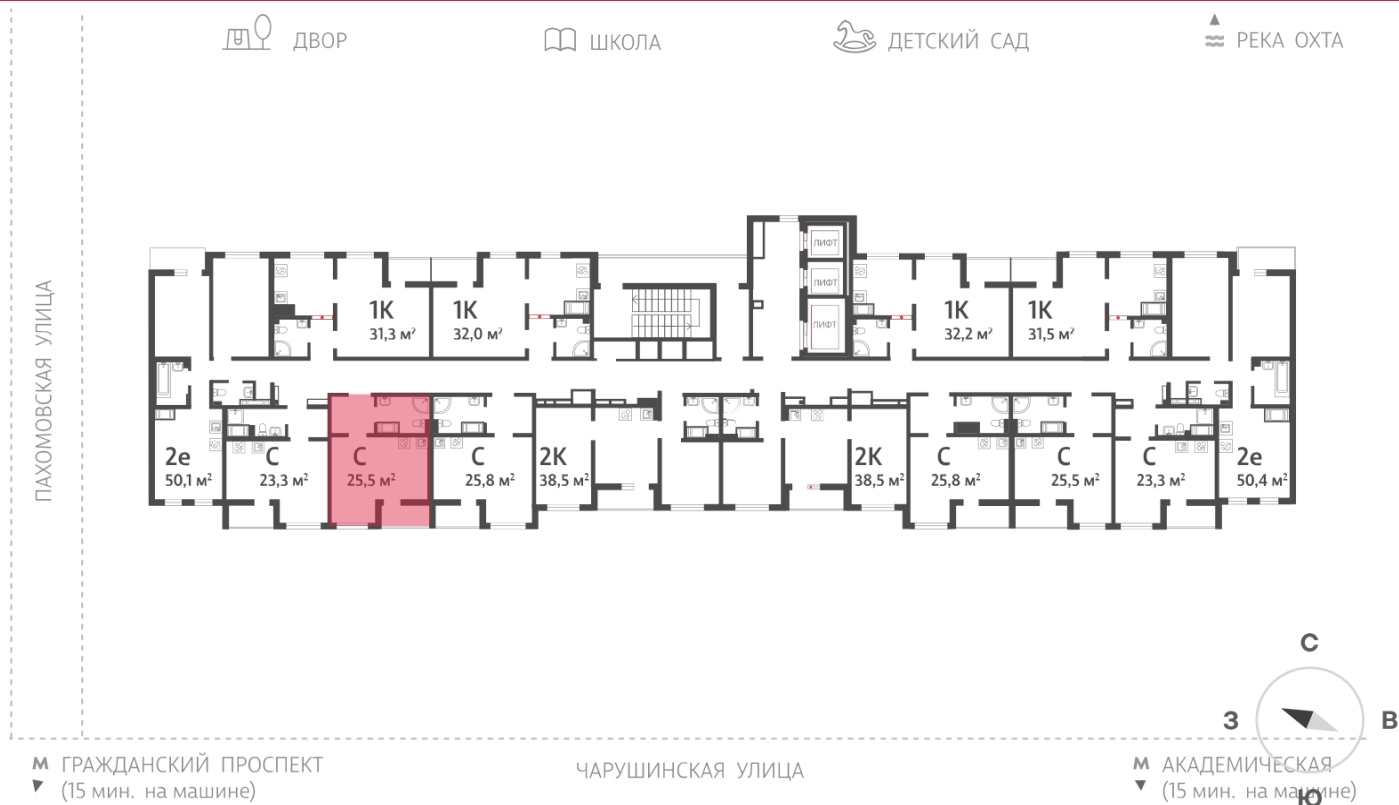

Жилой комплекс «Цветной город, квартал 29», дом 4

Информация действительна на 26.12.2024

8 (800) 325-01-01

* Данное предложение не является публичной офертой