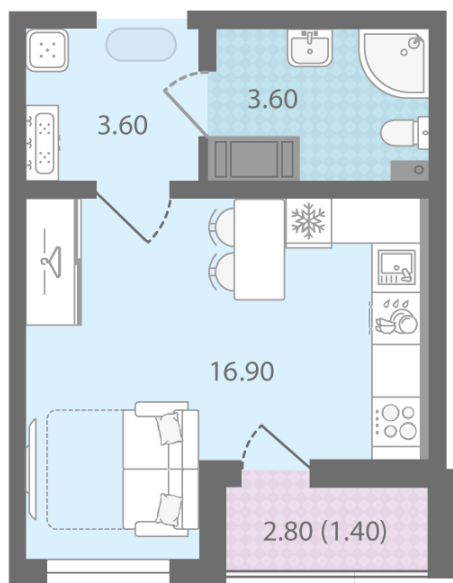

Базовая цена: 5 222 400 руб

Количество комнат 1

Общая площадь 25.5 м²

Подъезд: 1

Этаж: 23

Всего этажей 24

Тип планировки: StD-2-7-23

Отделка: с отделкой