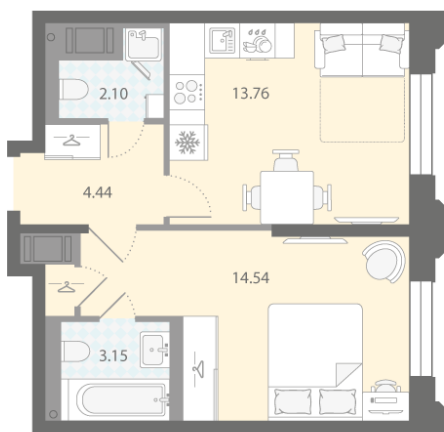

ЖК «Цивилизация на Неве», дом 5

Срок сдачи: III кв. 2027

Адрес: Невский район, Октябрьская набережная

Станция метро: Улица Дыбенко

1-комнатная евро квартира №789

Спецпредложение:	10 546 024 руб	Подъезд:	10
Базовая цена:	12 555 695 руб	Этаж:	3
Количество комнат	1	Всего этажей	18
Общая площадь	38.0 м²	Тип планировки:	1eB-21-3
		Отделка:	white box

Европланировка

Раздельный санузел

2+ санузла

Увеличенные окна

Мастер-спальня

1e | 1eB-21
37.99

Информация действительна на 19.04.2025

8 (800) 325-01-01

* Данное предложение не является публичной офертой