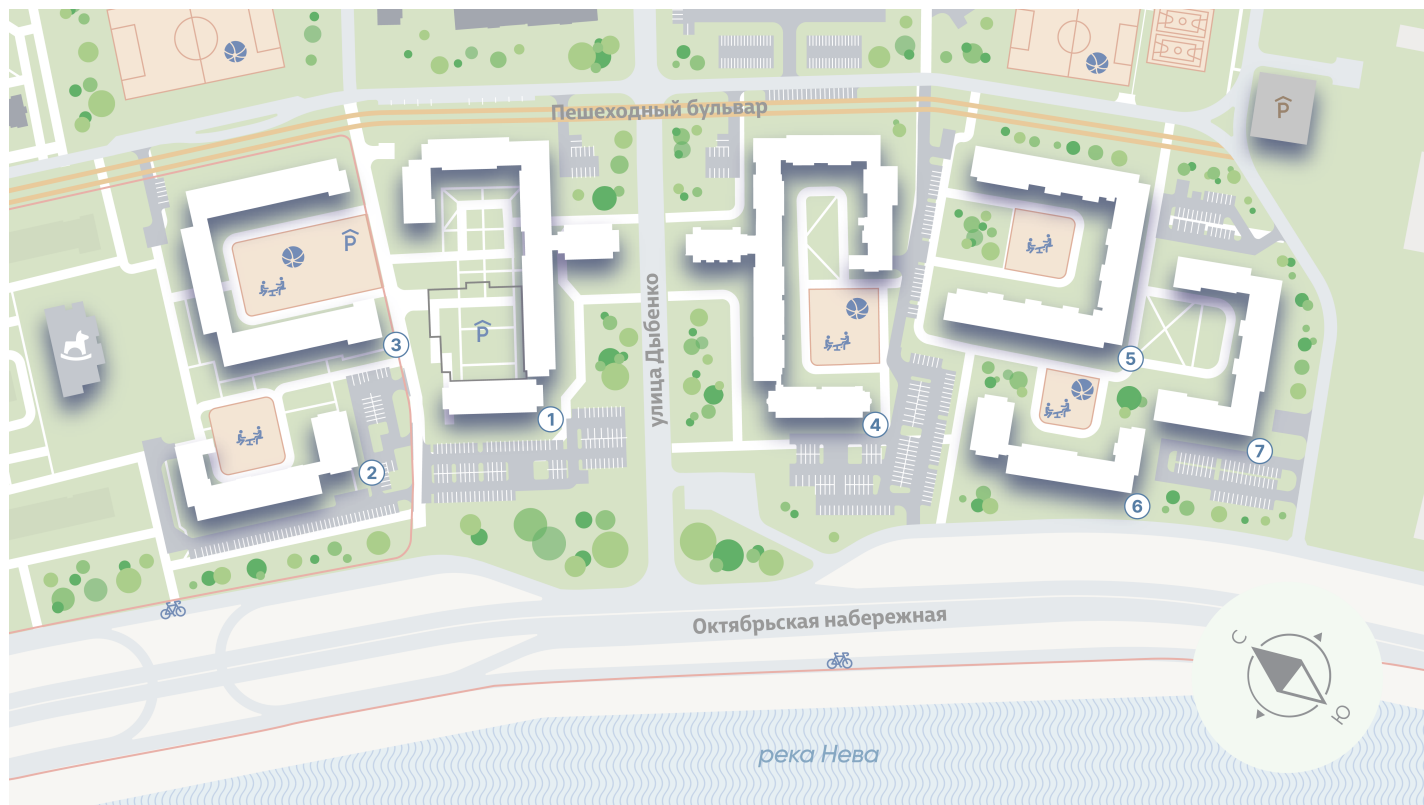

ЖК «Цивилизация на Неве», дом 5

Информация действительна на 19.04.2025

8 (800) 325-01-01

* Данное предложение не является публичной офертой