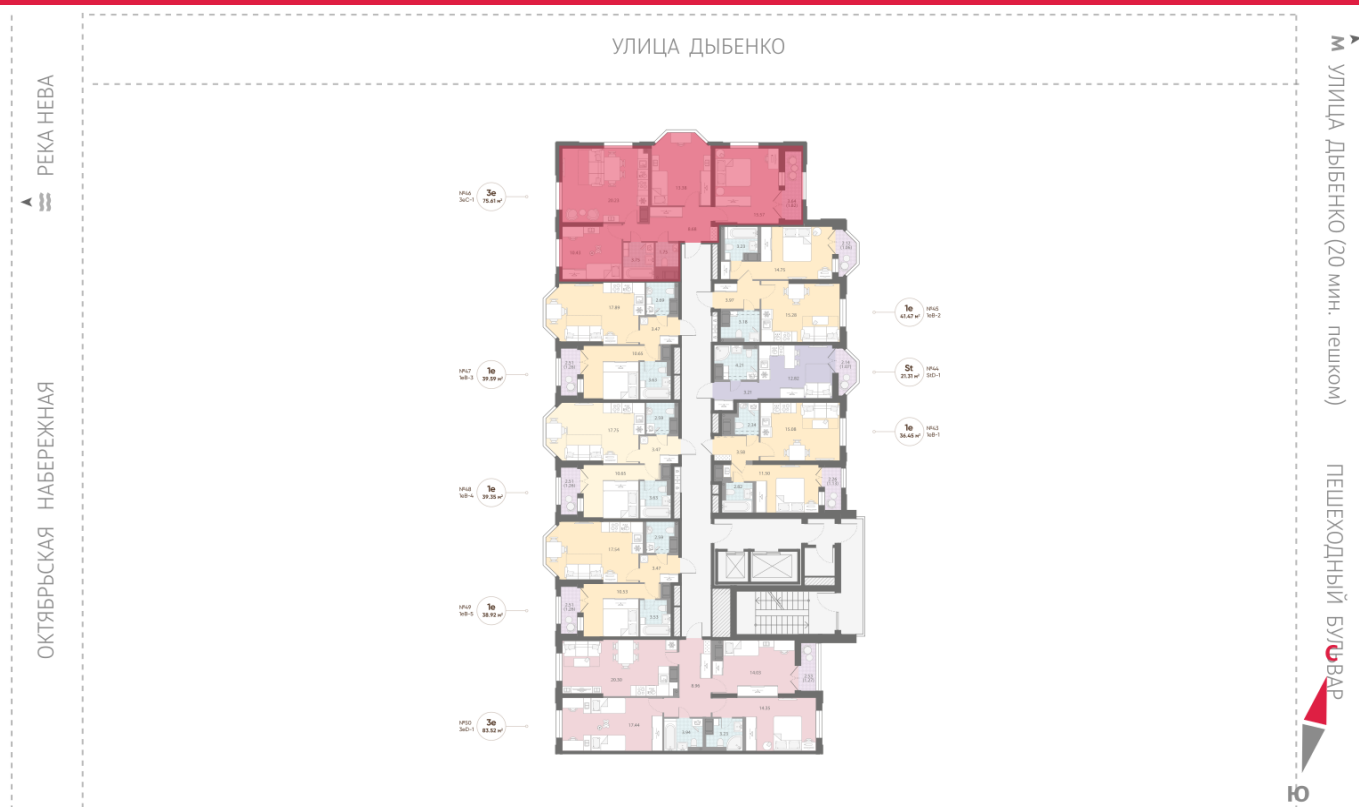

ЖК «Цивилизация на Неве», дом 5

Срок сдачи: III кв. 2027

Адрес: Невский район, Октябрьская набережная

Станция метро: Улица Дыбенко

3-комнатная евро квартира №46

Спецпредложение:	23 991 053 руб	Подъезд:	1
Базовая цена:	28 565 458 руб	Этаж:	7
Количество комнат	3	Всего этажей	18
Общая площадь	75.6 м ²	Тип планировки:	3eC-1-7
		Отделка:	white box

Европланировка

Раздельный санузел

Видовая

Увеличенные окна

Мастер-спальня

Планировка готовится

ЖК «Цивилизация на Неве», дом 5

Информация действительна на 20.04.2025