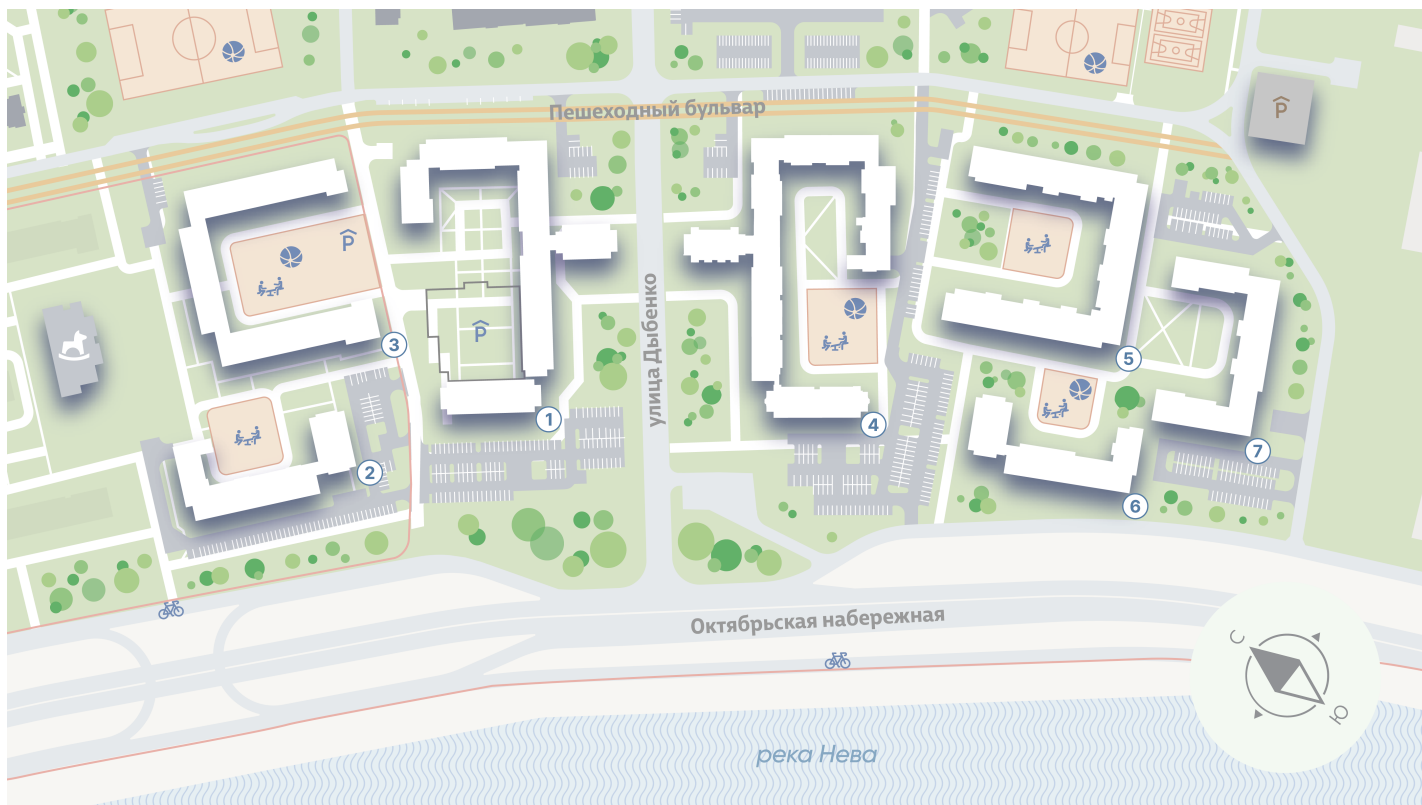

ЖК «Цивилизация на Неве», дом 5

Срок сдачи: III кв. 2027

Адрес: Невский район, Октябрьская набережная

Станция метро: Улица Дыбенко

3-комнатная евро квартира №46

Спецпредложение:	23 991 053 руб	Подъезд:	1
Базовая цена:	28 565 458 руб	Этаж:	7
Количество комнат	3	Всего этажей	18
Общая площадь	75.6 м ²	Тип планировки:	3eC-1-7
		Отделка:	white box

Европланировка

Раздельный санузел

Видовая

Увеличенные окна

Мастер-спальня

Планировка готовится

ЖК «Цивилизация на Неве», дом 5

Информация действительна на 20.04.2025

8 (800) 325-01-01

* Данное предложение не является публичной офертой

ЖК «Цивилизация на Неве», дом 5

Харизматичный и притягательный проект, расположившийся всего в 7 км от исторического центра Санкт-Петербурга вдоль набережной Невы. Эксклюзивная локация, премиальное качество строительства, разнообразие планировок квартир и гармоничная внутриквартальная среда – для тех, кто не согласен на меньшее.