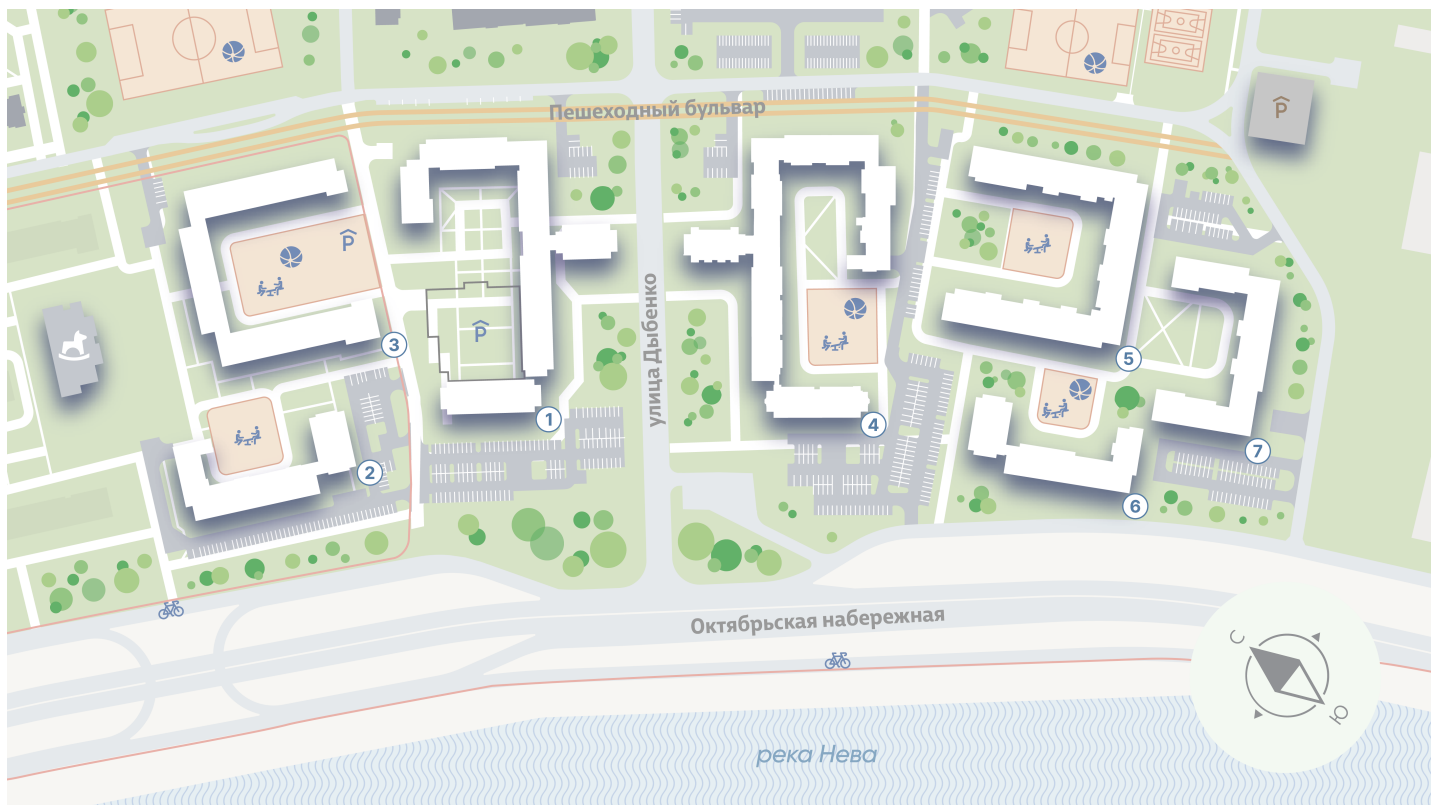

ЖК «Цивилизация на Неве», дом 5

Информация действительна на 20.04.2025

8 (800) 325-01-01

* Данное предложение не является публичной офертой