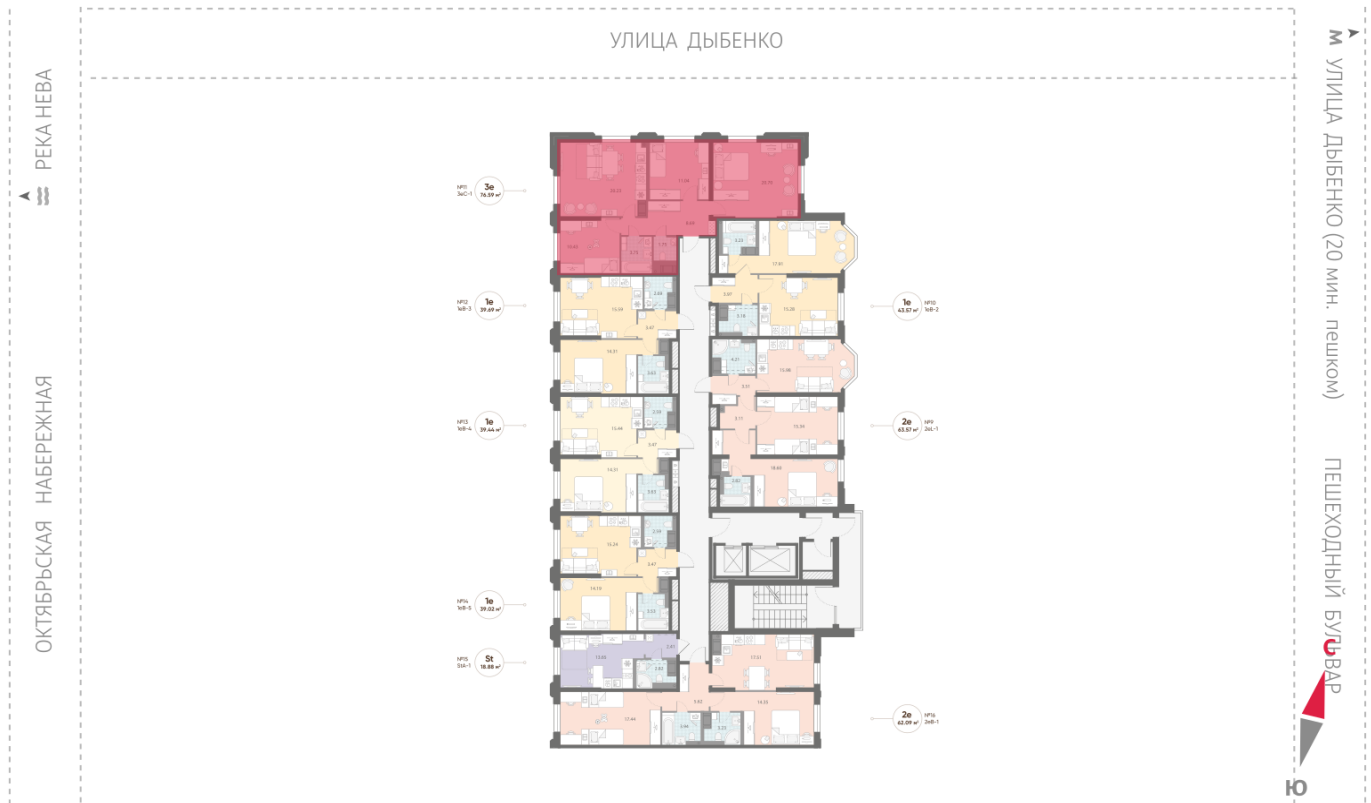

ЖК «Цивилизация на Неве», дом 5

Информация действительна на 20.04.2025

8 (800) 325-01-01

* Данное предложение не является публичной офертой