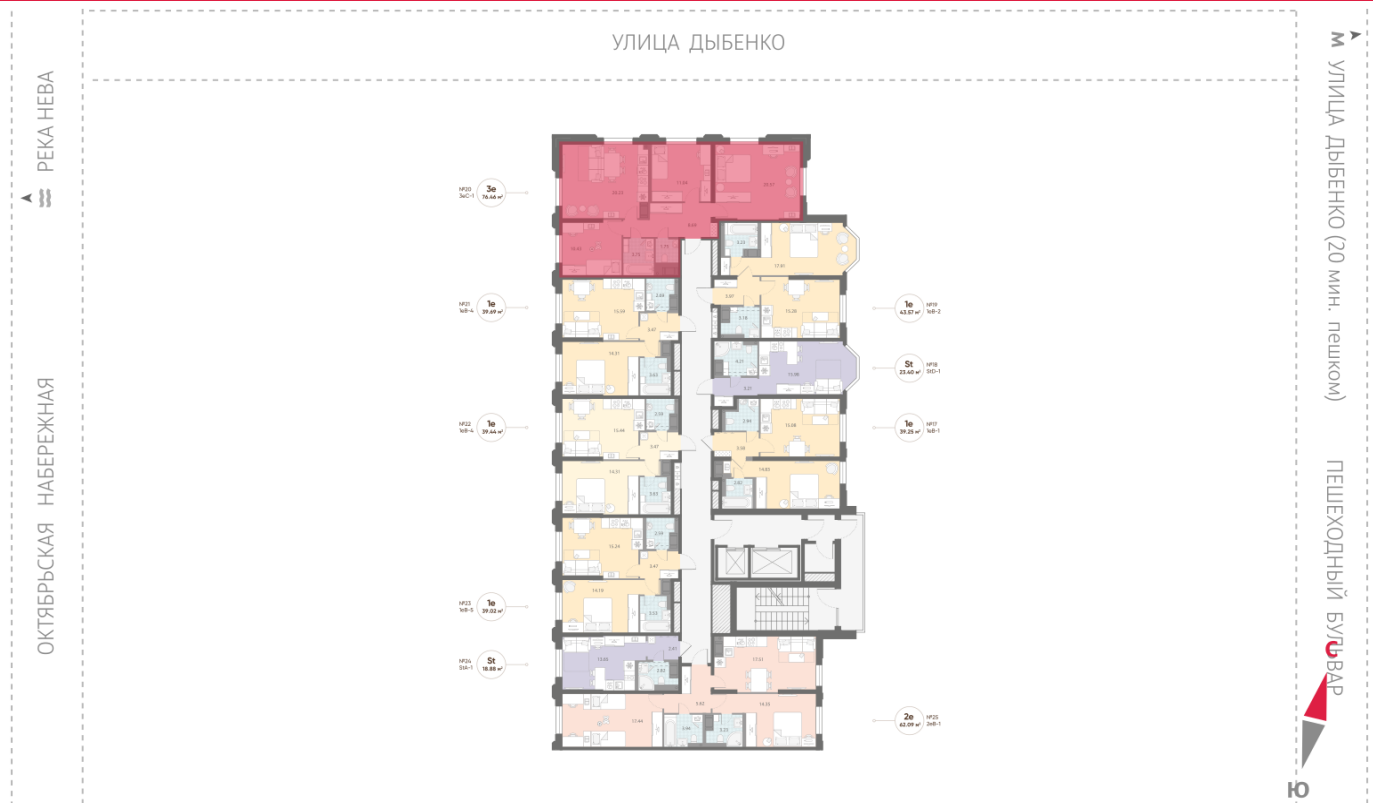

ЖК «Цивилизация на Неве», дом 5

Информация действительна на 20.04.2025

8 (800) 325-01-01

* Данное предложение не является публичной офертой