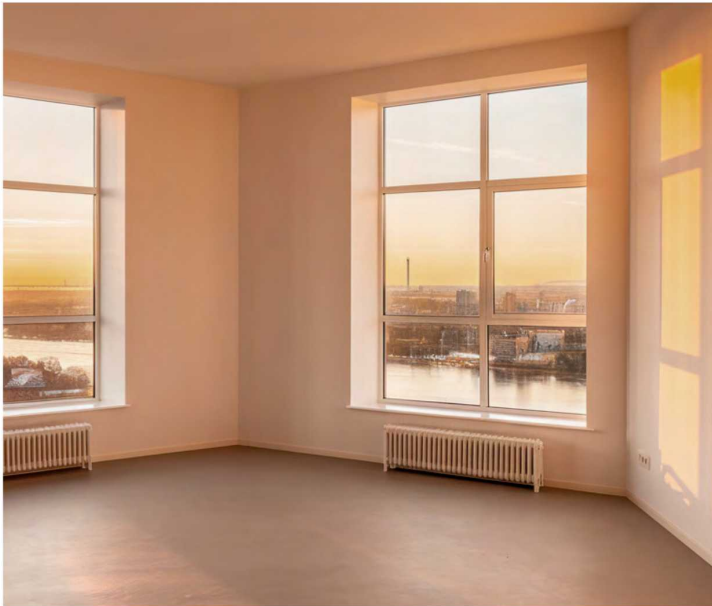

ЖК «Цивилизация на Неве», дом 5

Срок сдачи: III кв. 2027

Адрес: Невский район, Октябрьская набережная

Станция метро: Улица Дыбенко

1-комнатная евро квартира №6

Спецпредложение:	11 407 438 руб	Подъезд:	1
Базовая цена:	13 581 806 руб	Этаж:	2
Количество комнат	1	Всего этажей	18
Общая площадь	40.0 м ²	Тип планировки:	1eB-5-2
		Отделка:	white box

ЖК «Цивилизация на Неве», дом 5

Квартиры с отделкой WHITE BOX

- стены подготовлены для оклейки обоями – штукатурка, шпаклевка, грунтовка
- стены в санузлах подготовлены под укладку керамической плитки
- горизонтальная система отопления
- стальные радиаторы с нижним подключением (скрытая разводка)
- полная разводка электрики
- полы – звукоизоляция и цементная стяжка