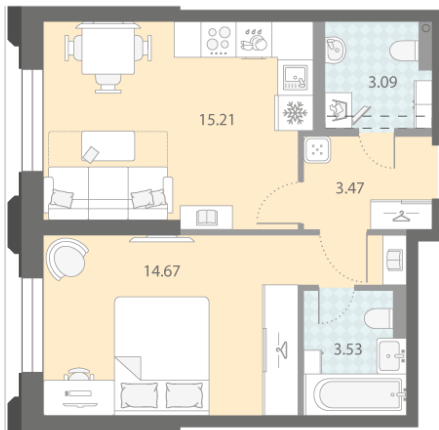

Европланировка

2+ санузла

Видовая

Увеличенные окна

Мастер-спальня

1e | 1eB-5
39.97

Информация действительна на 20.04.2025

8 (800) 325-01-01