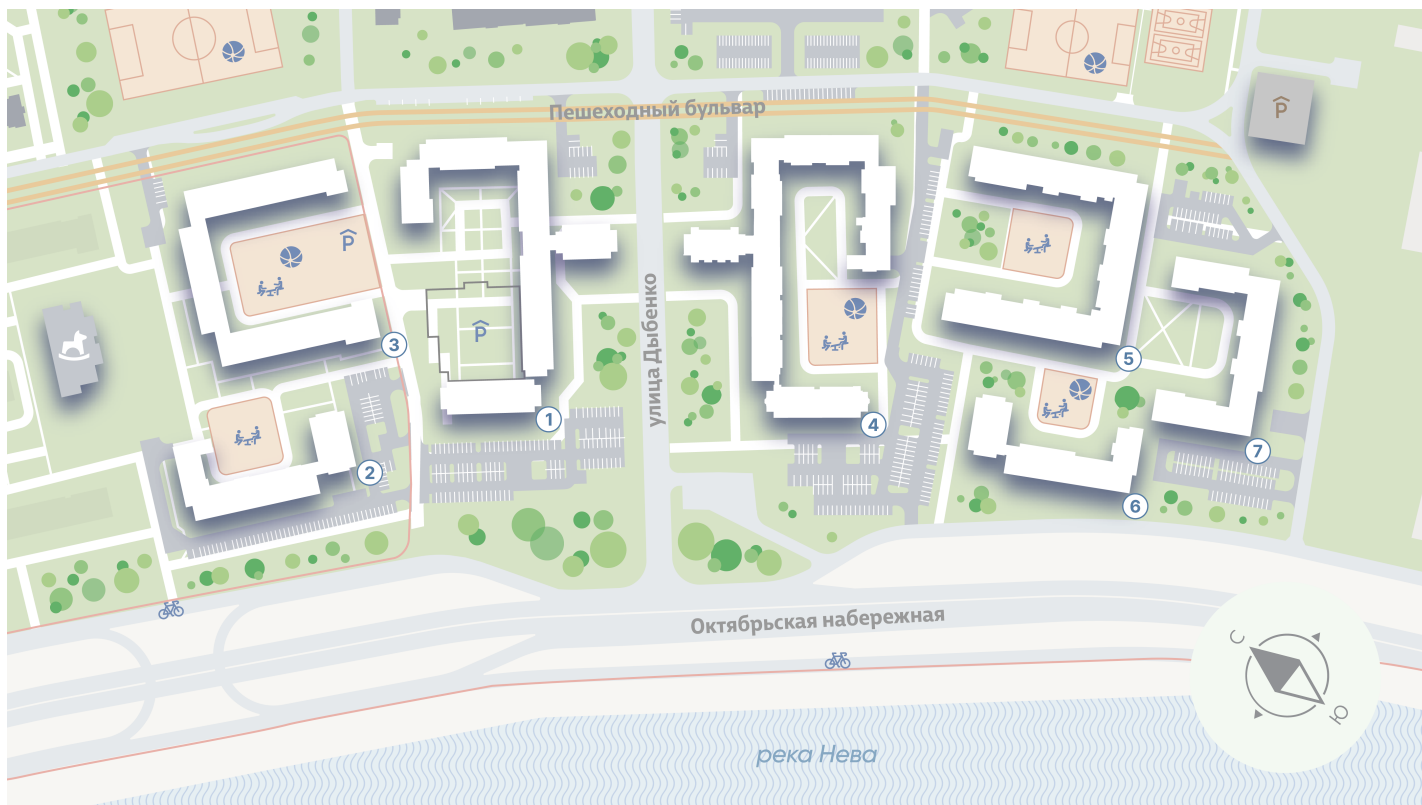

ЖК «Цивилизация на Неве», дом 5

Информация действительна на 20.04.2025

8 (800) 325-01-01

* Данное предложение не является публичной офертой