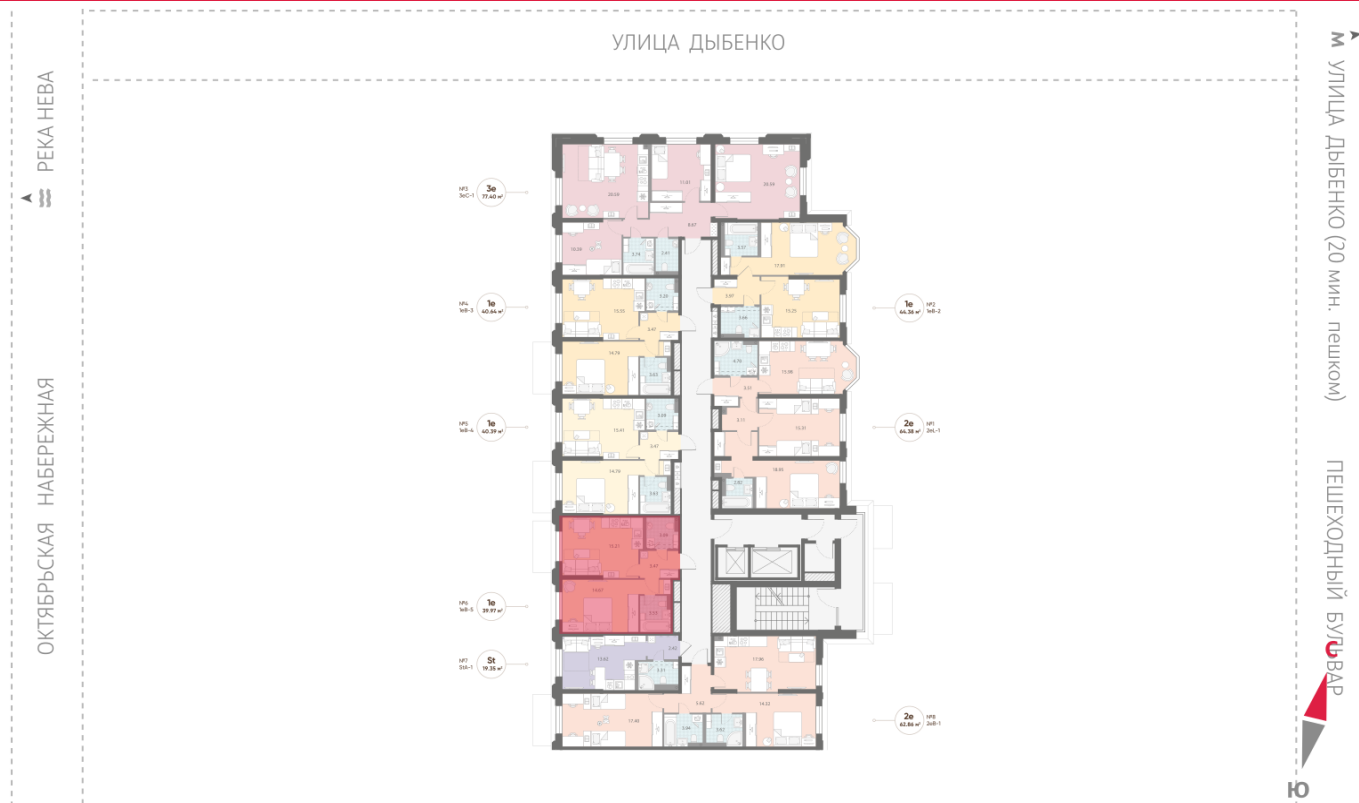

ЖК «Цивилизация на Неве», дом 5

Информация действительна на 20.04.2025

8 (800) 325-01-01

* Данное предложение не является публичной офертой