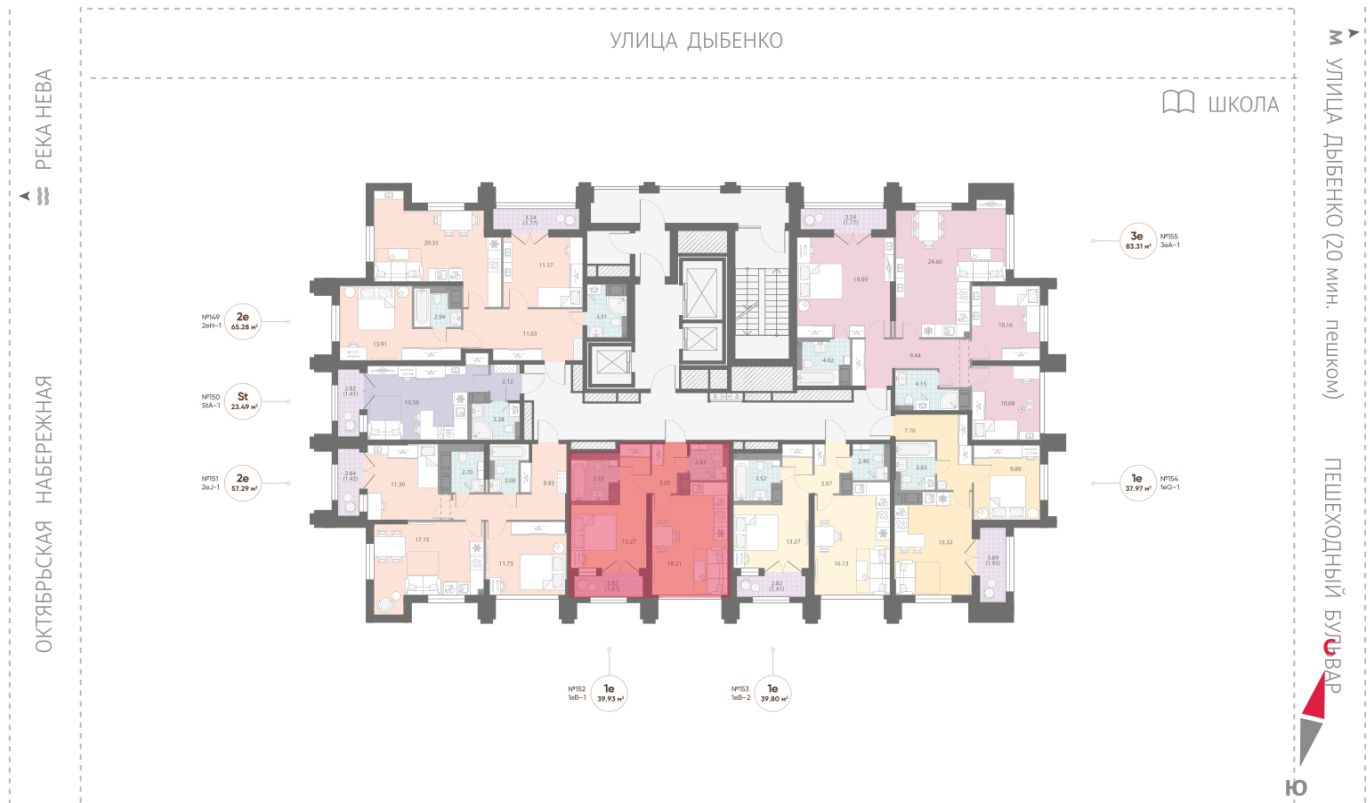

Жилой комплекс «Цивилизация на Неве», дом 6

Информация действительна на 26.12.2024

8 (800) 325-01-01

* Данное предложение не является публичной офертой