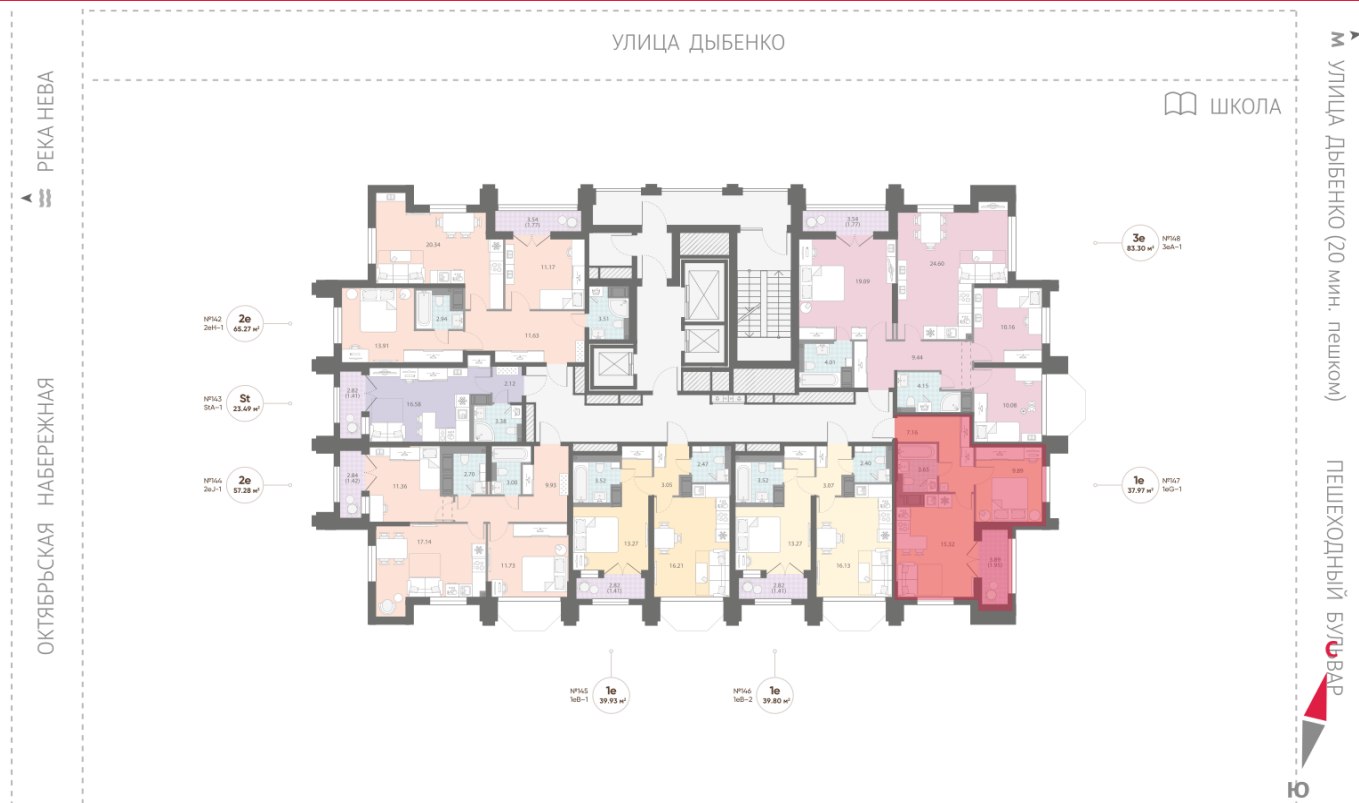

Жилой комплекс «Цивилизация на Неве», дом 6

Информация действительна на 26.12.2024

8 (800) 325-01-01

* Данное предложение не является публичной офертой