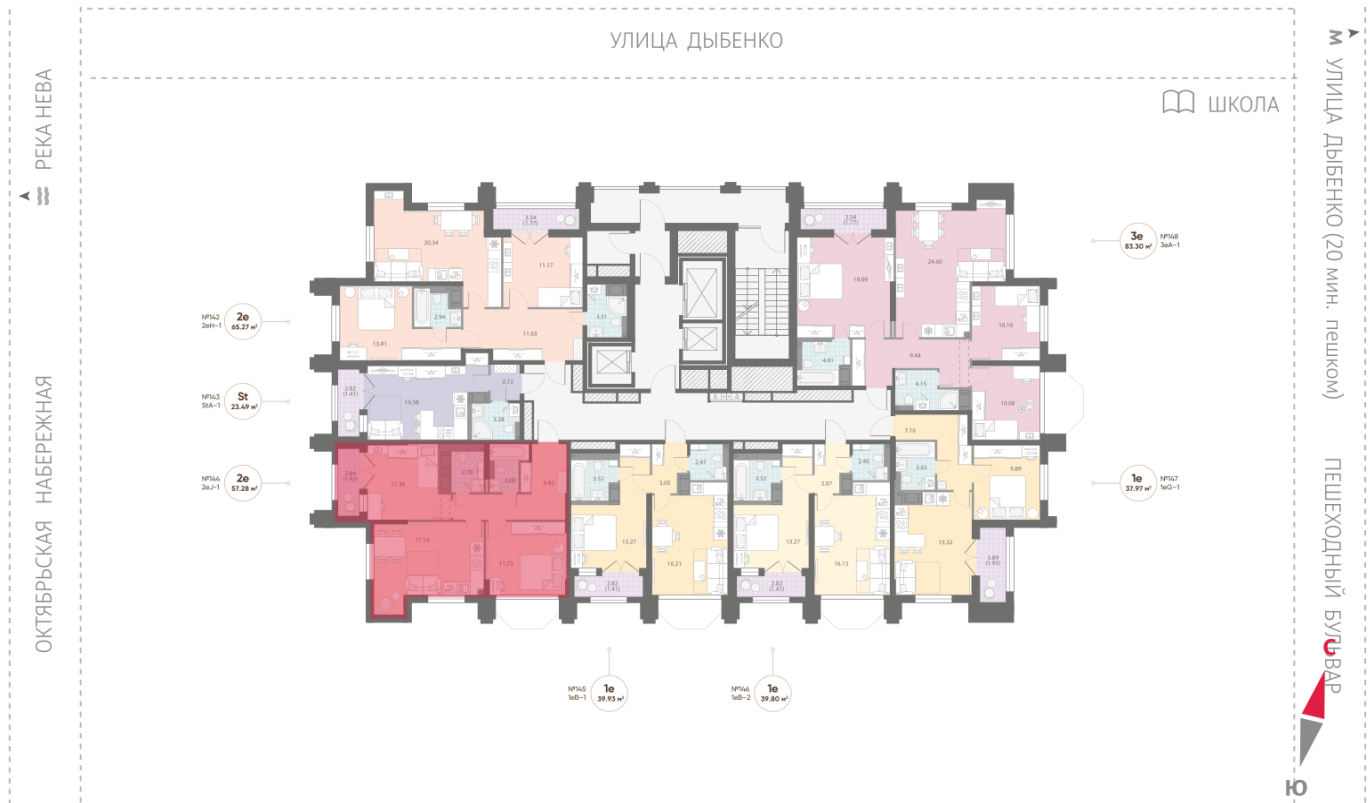

Жилой комплекс «Цивилизация на Неве», дом 6

Информация действительна на 27.12.2024

8 (800) 325-01-01

* Данное предложение не является публичной офертой