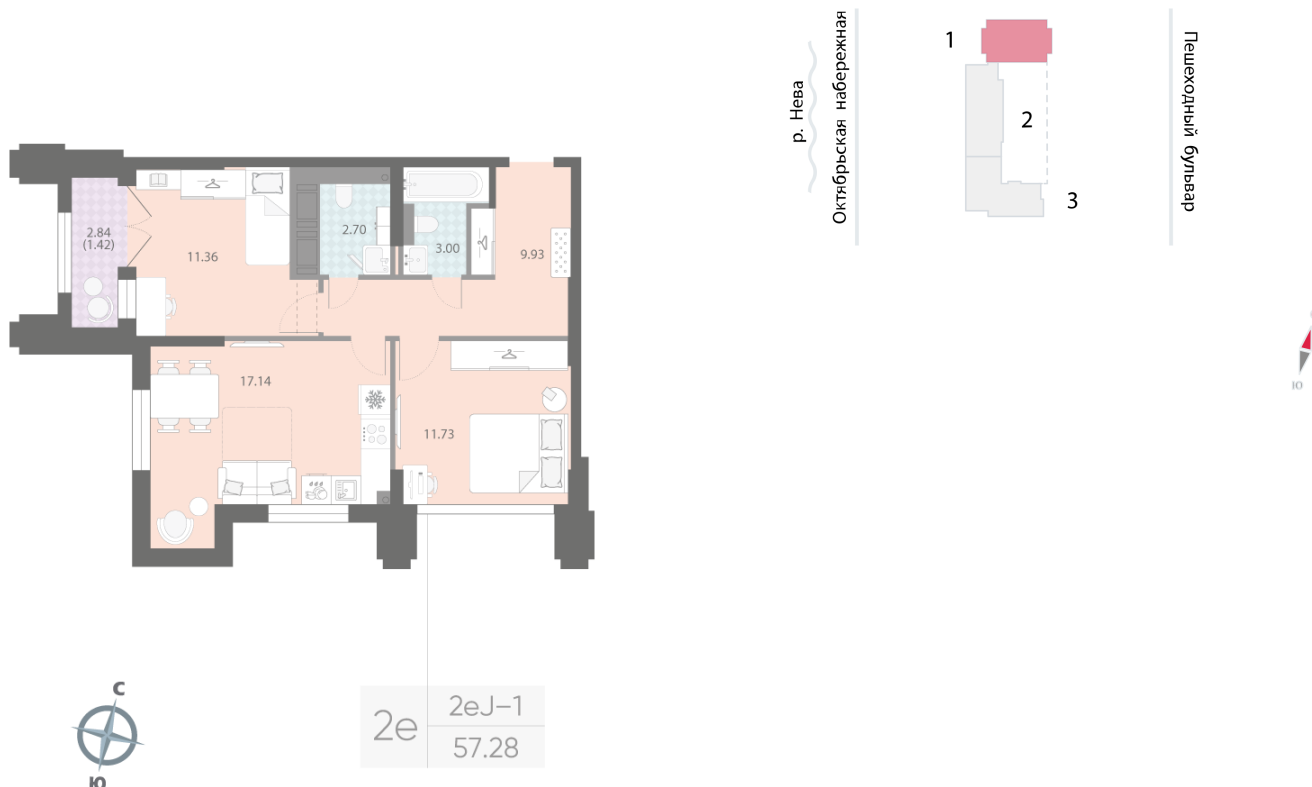

Жилой комплекс «Цивилизация на Неве», дом 6

Срок сдачи: III кв. 2027

Адрес: Невский район, Октябрьская набережная

Станция метро: Улица Дыбенко

2-комнатная евро квартира №144

Цена со скидкой 10%:	19 498 112 руб	Подъезд:	1
Базовая цена:	21 663 296 руб	Этаж:	21
Количество комнат	2	Всего этажей	23
Общая площадь	57.3 м²	Тип планировки:	2eJ-1-21
		Отделка:	white box

Европланировка

2+ санузла

Видовая

Увеличенные окна

Информация действительна на 27.12.2024

8 (800) 325-01-01

* Данное предложение не является публичной офертой