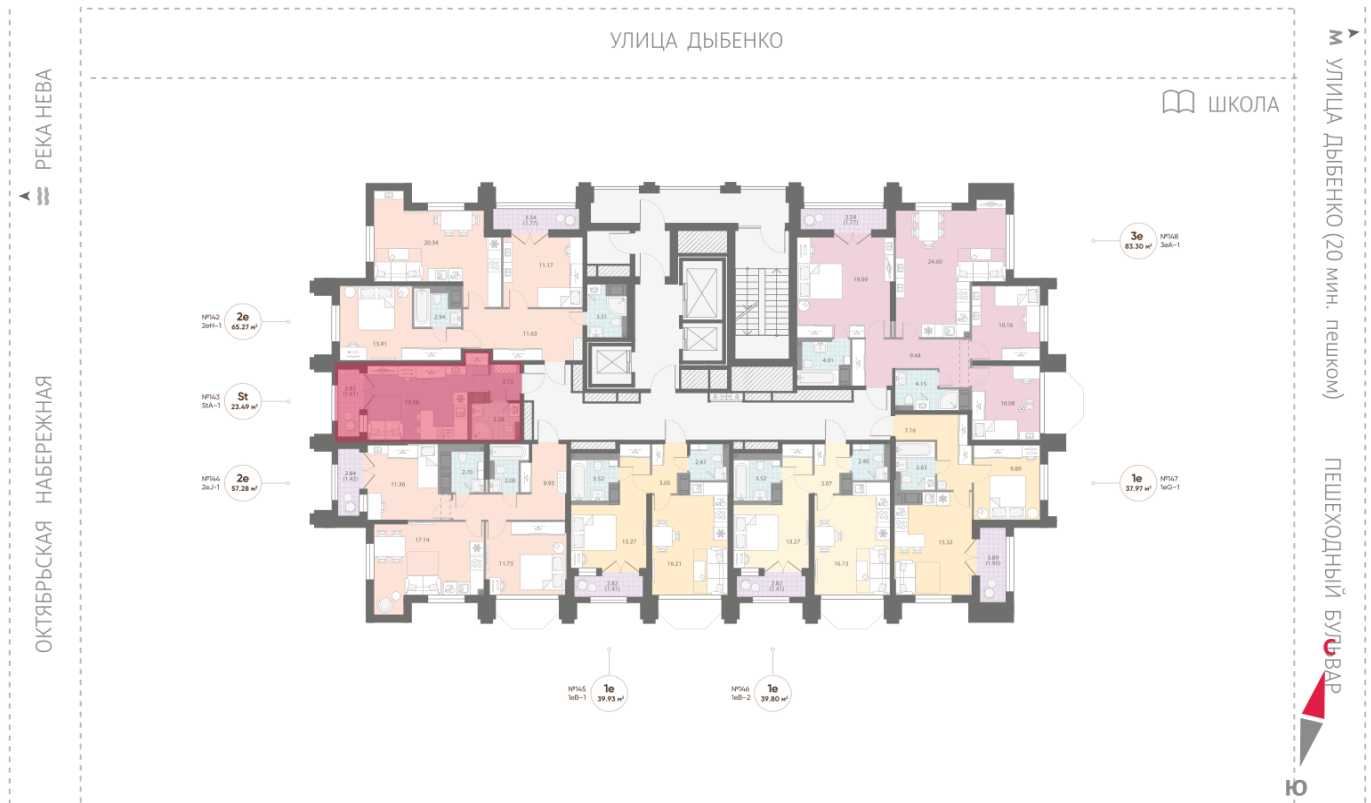

Жилой комплекс «Цивилизация на Неве», дом 6

Информация действительна на 27.12.2024

8 (800) 325-01-01

* Данное предложение не является публичной офертой