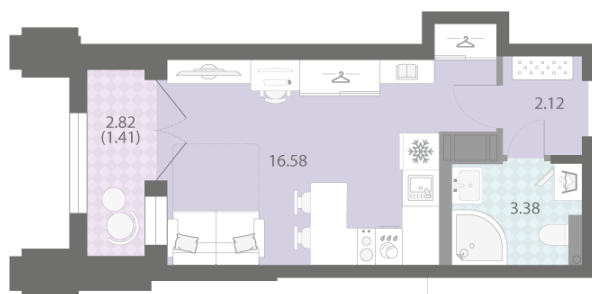

Жилой комплекс «Цивилизация на Неве», дом 6

Срок сдачи: III кв. 2027

Адрес: Невский район, Октябрьская набережная

Станция метро: Улица Дыбенко

Студия №143

Цена со скидкой 10%: **8 517 474 руб**

Базовая цена: 9 464 121 руб

Количество комнат 1

Общая площадь 23.5 м²

Подъезд: 1

Этаж: 21

Всего этажей 23

Тип планировки: StA-1-21

Отделка: white box

Видовая

Увеличенные окна

р. Нева
Октябрьская набережная

Пешеходный бульвар

St StA-1
23.49

Информация действительна на 27.12.2024

8 (800) 325-01-01

* Данное предложение не является публичной офертой