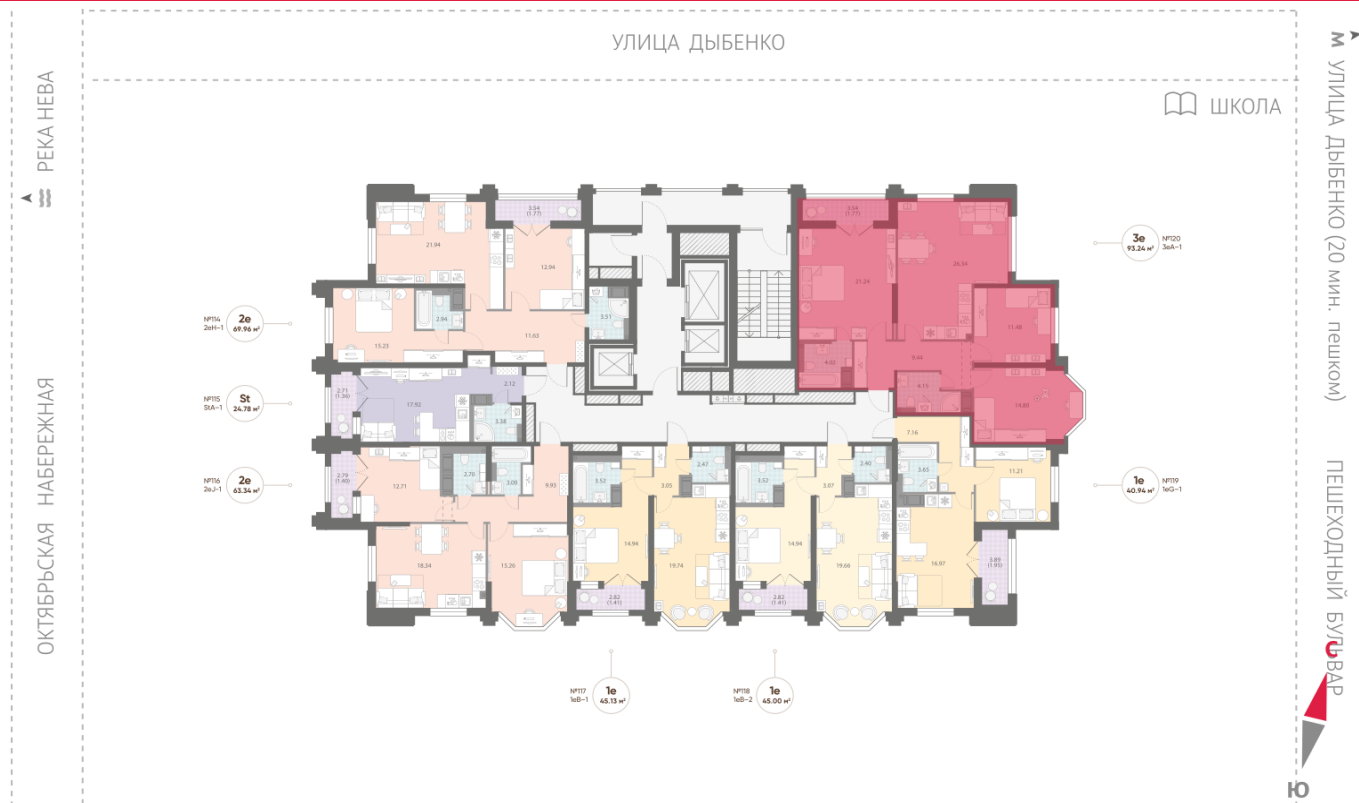

Жилой комплекс «Цивилизация на Неве», дом 6

8 (800) 325-01-01

* Данное предложение не является публичной офертой