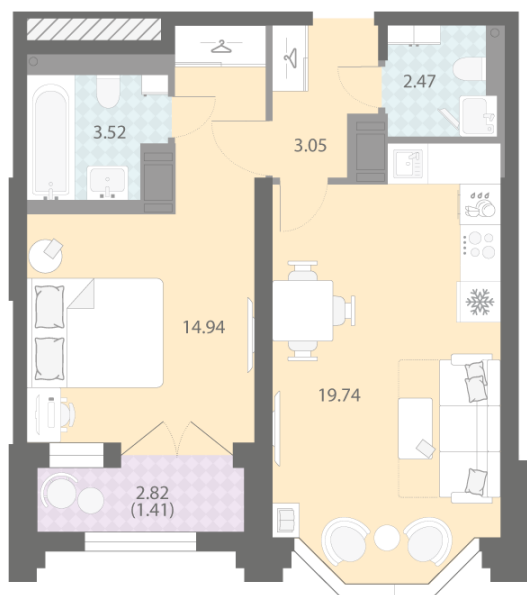

Жилой комплекс «Цивилизация на Неве», дом 6

Срок сдачи: III кв. 2027

Адрес: Невский район, Октябрьская набережная

Станция метро: Улица Дыбенко

1-комнатная евро квартира №117

| | | | |
|----------------------|---------------------|-----------------|-----------|
| Цена со скидкой 10%: | 13 597 669 руб | Подъезд: | 1 |
| Базовая цена: | 15 109 524 руб | Этаж: | 17 |
| Количество комнат | 1 | Всего этажей | 23 |
| Общая площадь | 45.1 м ² | Тип планировки: | 1eB-1-17 |
| | | Отделка: | white box |

Европланировка

2+ санузла

Увеличенные окна

Мастер-спальня

1e 1eB-1
45.13

р. Нева
Октябрьская набережная

Пешеходный бульвар

Информация действительна на 26.12.2024