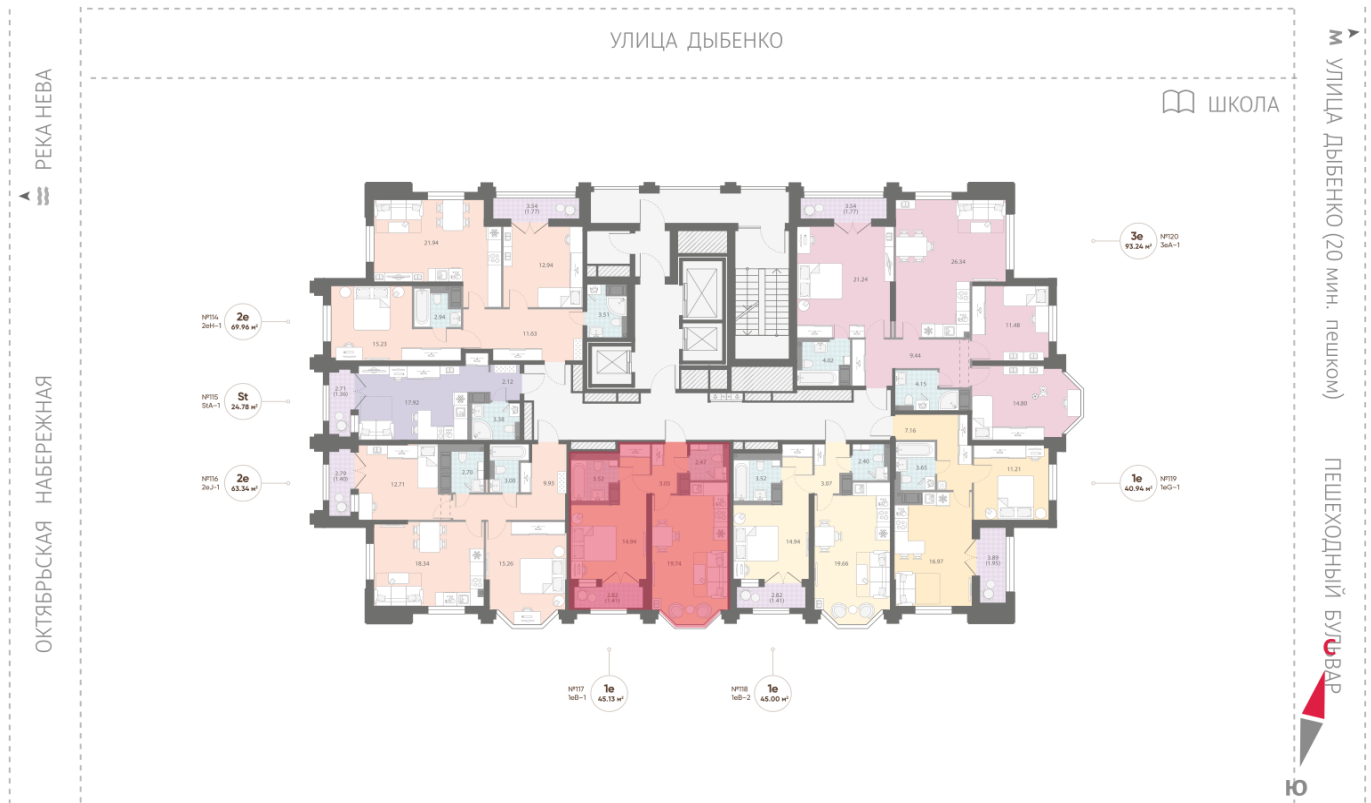

Жилой комплекс «Цивилизация на Неве», дом 6

8 (800) 325-01-01

* Данное предложение не является публичной офертой