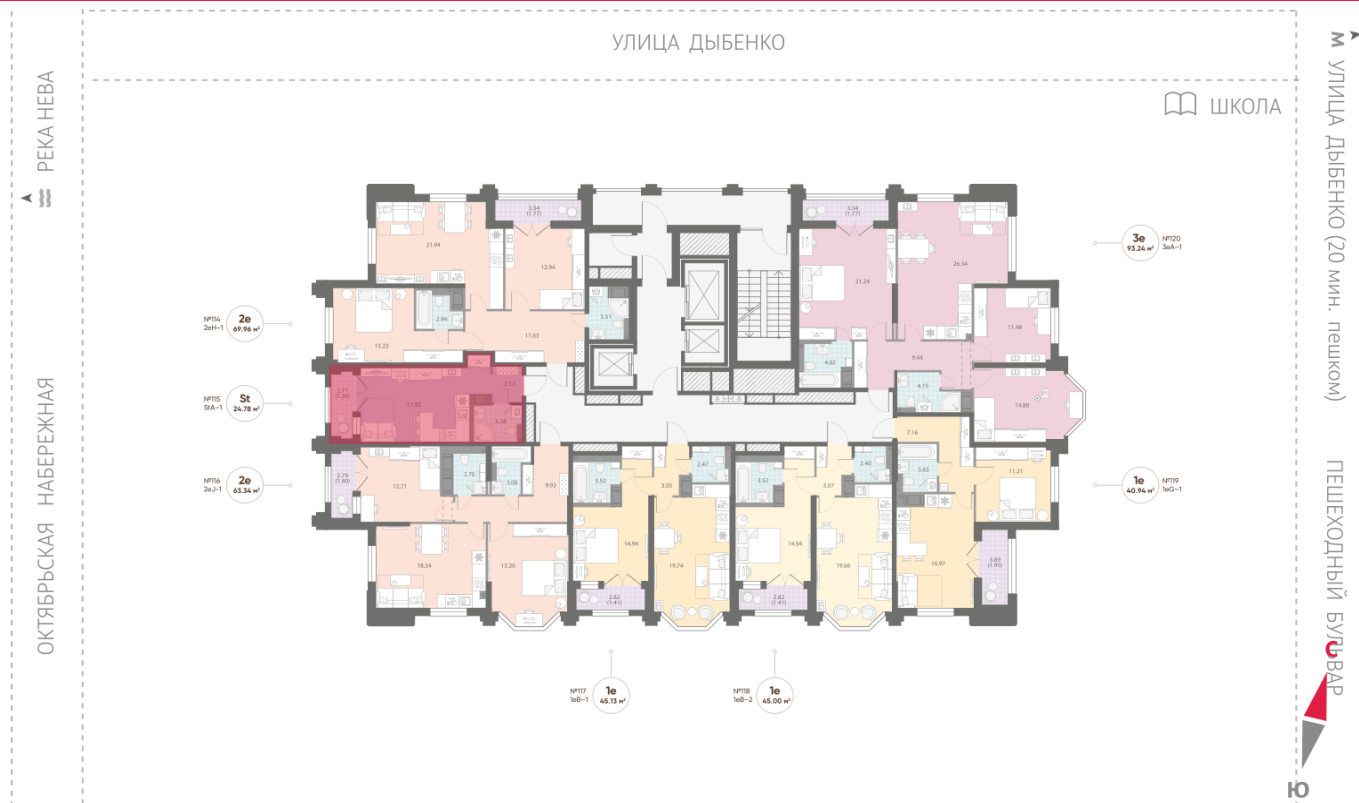

Жилой комплекс «Цивилизация на Неве», дом 6

Информация действительна на 26.12.2024

8 (800) 325-01-01

* Данное предложение не является публичной офертой