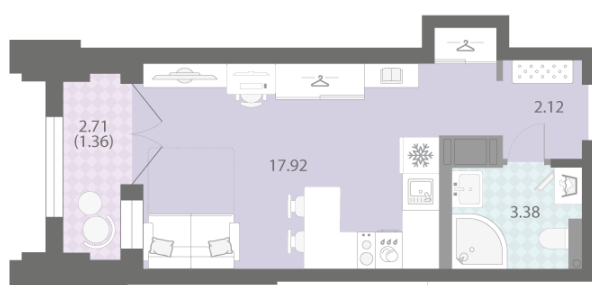

Жилой комплекс «Цивилизация на Неве», дом 6

Срок сдачи: III кв. 2027

Адрес: Невский район, Октябрьская набережная

Станция метро: Улица Дыбенко

Студия №115

Цена со скидкой 10%: **8 868 762 руб**

Базовая цена: 9 855 006 руб

Количество комнат 1

Общая площадь 24.8 м²

Подъезд: 1

Этаж: 17

Всего этажей 23

Тип планировки: StA-1-17

Отделка: white box

Видовая

Увеличенные окна

St StA-1
24.78