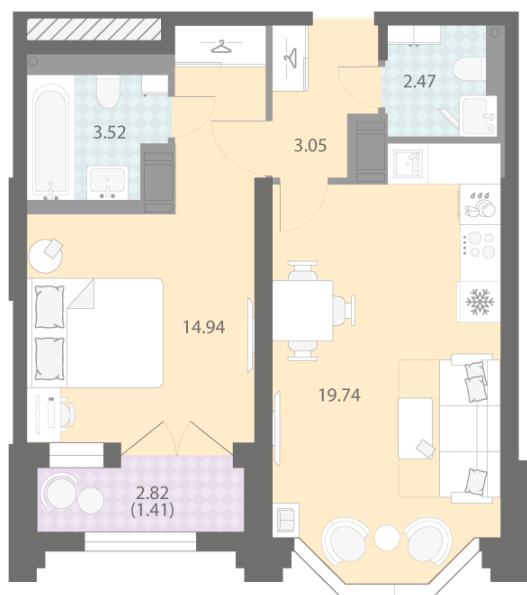

### 1-комнатная евро квартира №103

Цена со скидкой 10%: **13 457 766 руб**

Базовая цена: 14 956 082 руб

Количество комнат 1

Общая площадь 45.1 м<sup>2</sup>

Подъезд: 1

Этаж: 15

Всего этажей 23

Тип планировки: 1eB-1-15

Отделка: white box

Европланировка

2+ санузла

Увеличенные окна

Мастер-спальня

1e 1eB-1  
45.13

р. Нева  
Октябрьская набережная