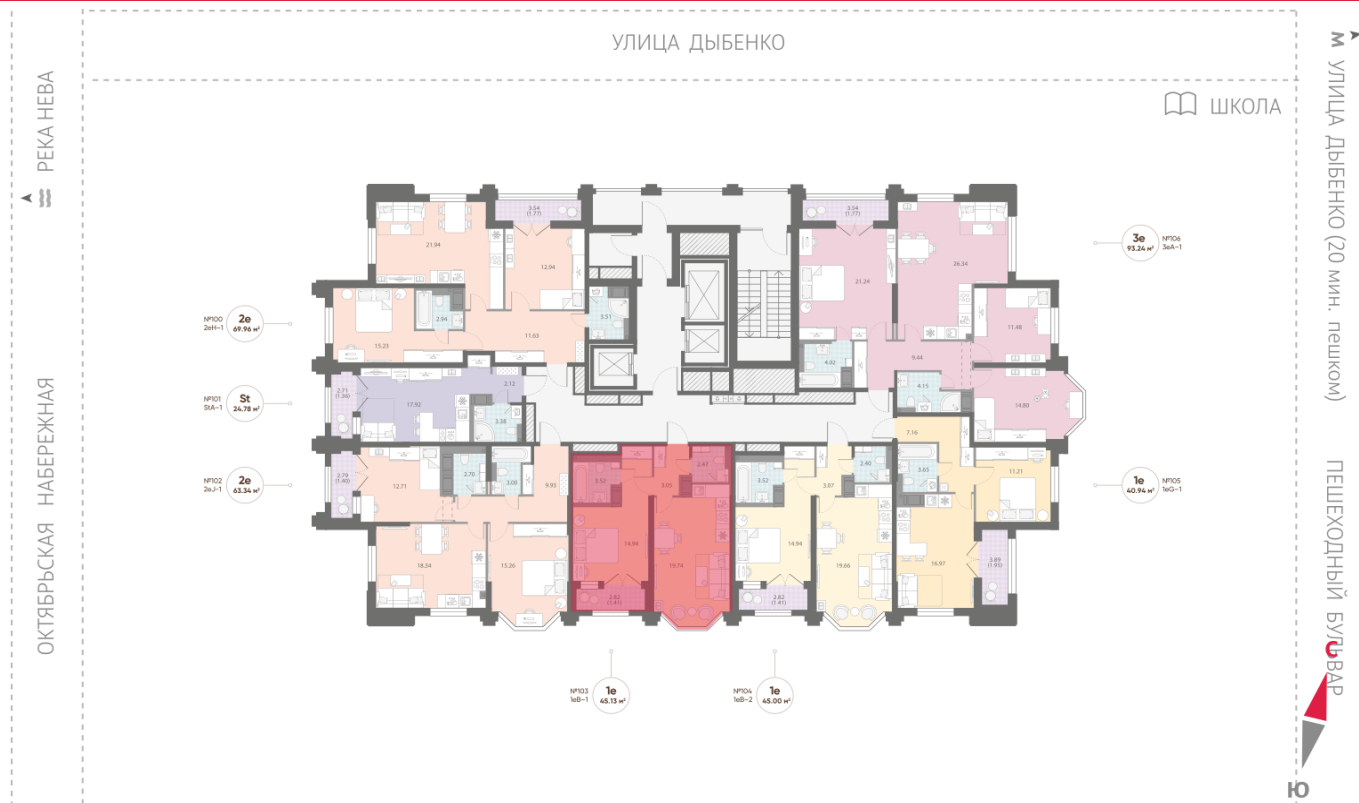

Жилой комплекс «Цивилизация на Неве», дом 6

8 (800) 325-01-01

* Данное предложение не является публичной офертой