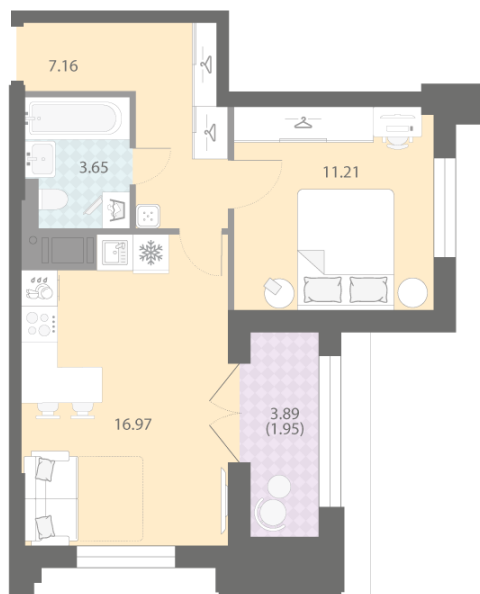

### 1-комнатная евро квартира №49

Цена со скидкой 10%: **11 618 772 руб**

Базовая цена: 12 912 476 руб

Количество комнат 1

Общая площадь 40.9 м<sup>2</sup>

Подъезд: 1

Этаж: 7

Всего этажей 23

Тип планировки: 1eG-1-7

Отделка: white box

Европланировка

Увеличенные окна

1e 1eG-1  
40.94

Информация действительна на 27.12.2024

8 (800) 325-01-01

\* Данное предложение не является публичной офертой