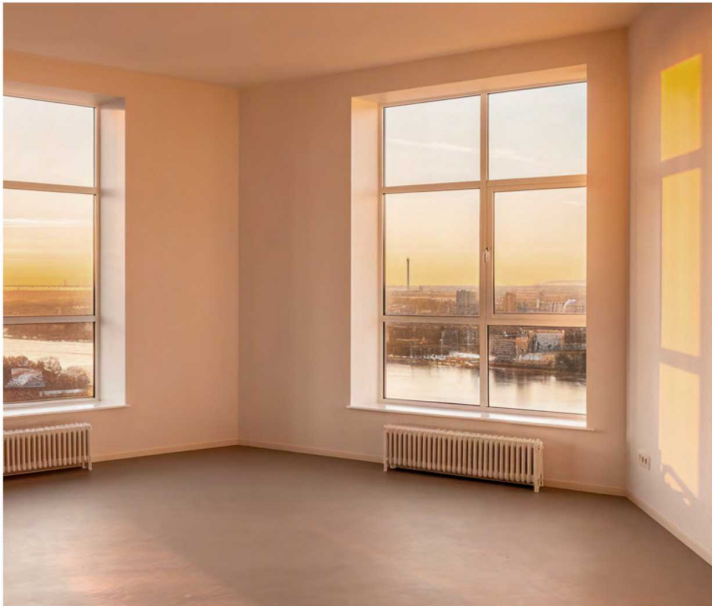

### Квартиры с отделкой WHITE BOX

- стены подготовлены для оклейки обоями – штукатурка, шпаклевка, грунтовка
- стены в санузлах подготовлены под укладку керамической плитки
- горизонтальная система отопления
- стальные радиаторы с нижним подключением (скрытая разводка)
- полная разводка электрики
- полы – звукоизоляция и цементная стяжка