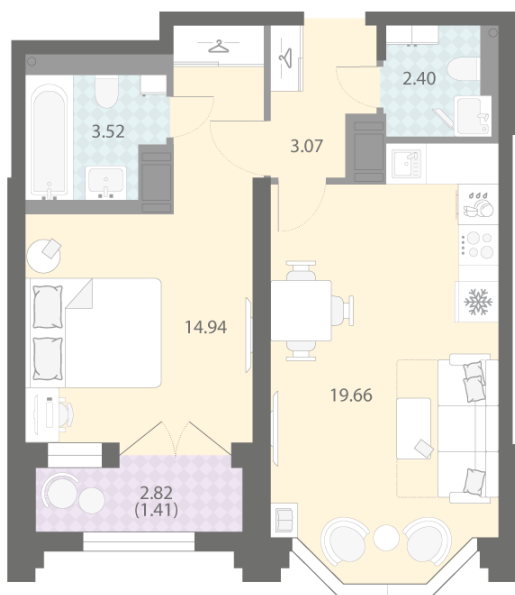

Жилой комплекс «Цивилизация на Неве», дом 6

Срок сдачи: III кв. 2027

Адрес: Невский район, Октябрьская набережная

Станция метро: Улица Дыбенко

1-комнатная евро квартира №48

Цена со скидкой 10%:	12 910 500 руб	Подъезд:	1
Базовая цена:	14 346 000 руб	Этаж:	7
Количество комнат	1	Всего этажей	23
Общая площадь	45.0 м²	Тип планировки:	1eB-2-7
		Отделка:	white box

Европланировка

2+ санузла

Увеличенные окна

Мастер-спальня

р. Невы
Октябрьская набережная

Пешеходный бульвар

1e 1eB-2
45.00

Информация действительна на 27.12.2024

8 (800) 325-01-01

* Данное предложение не является публичной офертой