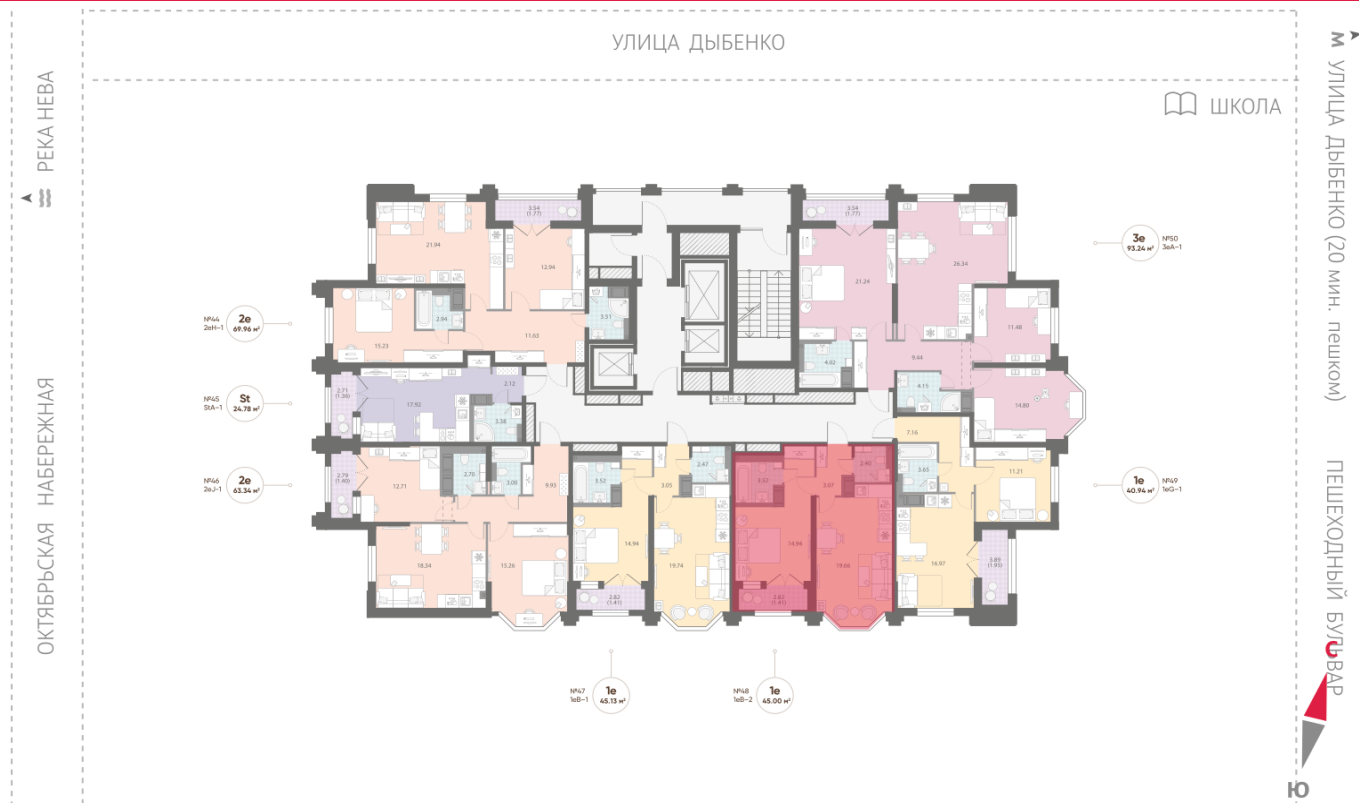

Жилой комплекс «Цивилизация на Неве», дом 6

Информация действительна на 27.12.2024

8 (800) 325-01-01

* Данное предложение не является публичной офертой