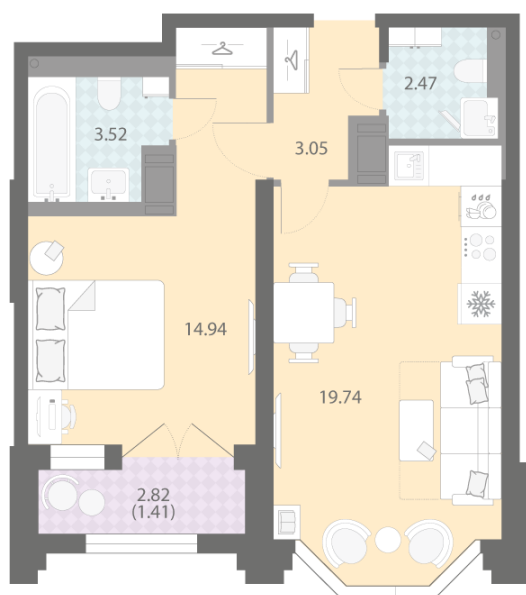

Жилой комплекс «Цивилизация на Неве», дом 6

Срок сдачи: III кв. 2027

Адрес: Невский район, Октябрьская набережная

Станция метро: Улица Дыбенко

1-комнатная евро квартира №47

Цена со скидкой 10%:	12 947 797 руб	Подъезд:	1
Базовая цена:	14 387 444 руб	Этаж:	7
Количество комнат	1	Всего этажей	23
Общая площадь	45.1 м ²	Тип планировки:	1eB-1-7
		Отделка:	white box

Европланировка

2+ санузла

Увеличенные окна

Мастер-спальня

1e 1eB-1
45.13

р. Нева
Октябрьская набережная

Пешеходный бульвар

Информация действительна на 26.12.2024