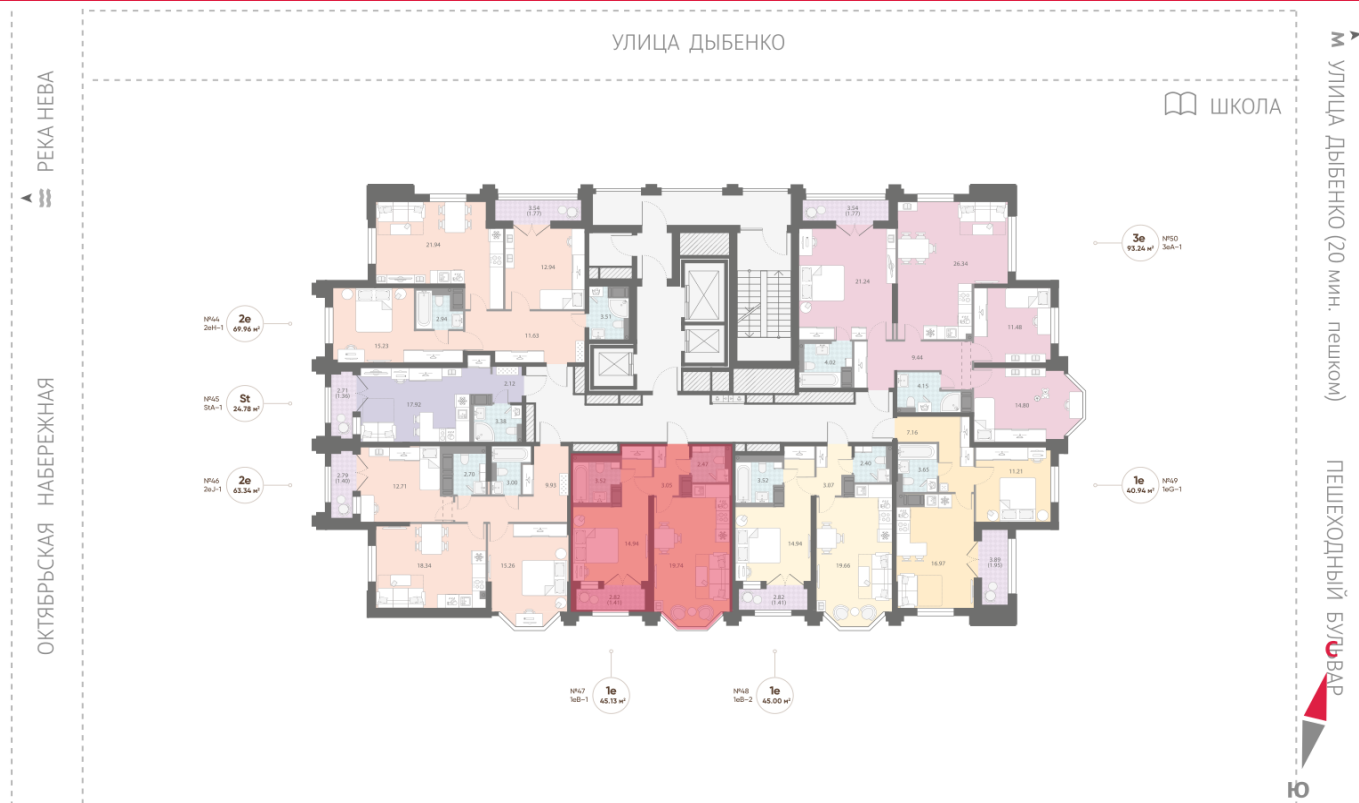

Жилой комплекс «Цивилизация на Неве», дом 6

8 (800) 325-01-01

* Данное предложение не является публичной офертой