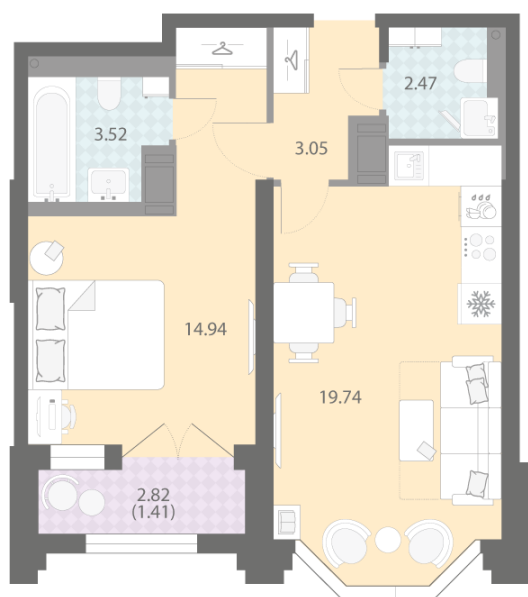

Жилой комплекс «Цивилизация на Неве», дом 6

Срок сдачи: III кв. 2027

Адрес: Невский район, Октябрьская набережная

Станция метро: Улица Дыбенко

1-комнатная евро квартира №124

Цена со скидкой 10%:	13 579 591 руб	Подъезд:	1
Базовая цена:	15 089 436 руб	Этаж:	18
Количество комнат	1	Всего этажей	23
Общая площадь	45.1 м ²	Тип планировки:	1eB-1-18
		Отделка:	white box

Европланировка

2+ санузла

Увеличенные окна

Мастер-спальня

1e 1eB-1
45.13

р. Невы
Октябрьская набережная

Пешеходный бульвар

Информация действительна на 27.12.2024