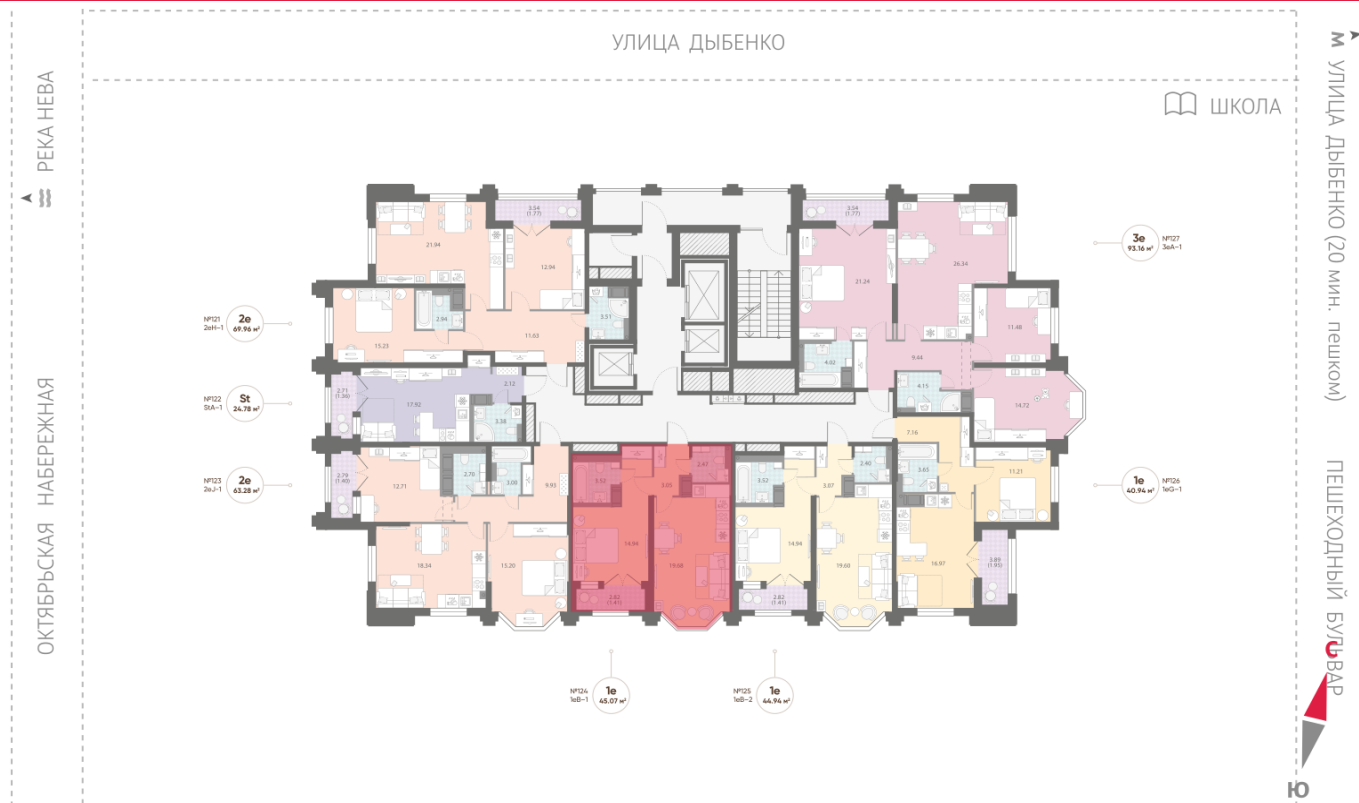

Жилой комплекс «Цивилизация на Неве», дом 6

8 (800) 325-01-01

* Данное предложение не является публичной офертой