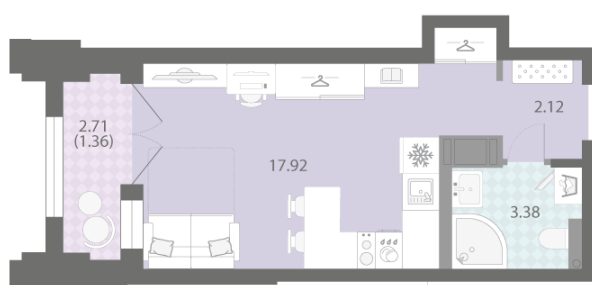

Жилой комплекс «Цивилизация на Неве», дом 6

Срок сдачи: III кв. 2027

Адрес: Невский район, Октябрьская набережная

Станция метро: Улица Дыбенко

Студия №122

Цена со скидкой 10%: **8 868 762 руб**

Базовая цена: 9 855 006 руб

Количество комнат 1

Общая площадь 24.8 м²

Подъезд: 1

Этаж: 18

Всего этажей 23

Тип планировки: StA-1-18

Отделка: white box

Видовая

Увеличенные окна

р. Нева
Октябрьская набережная

Пешеходный бульвар

St StA-1
24.78

Информация действительна на 27.12.2024

8 (800) 325-01-01

* Данное предложение не является публичной офертой