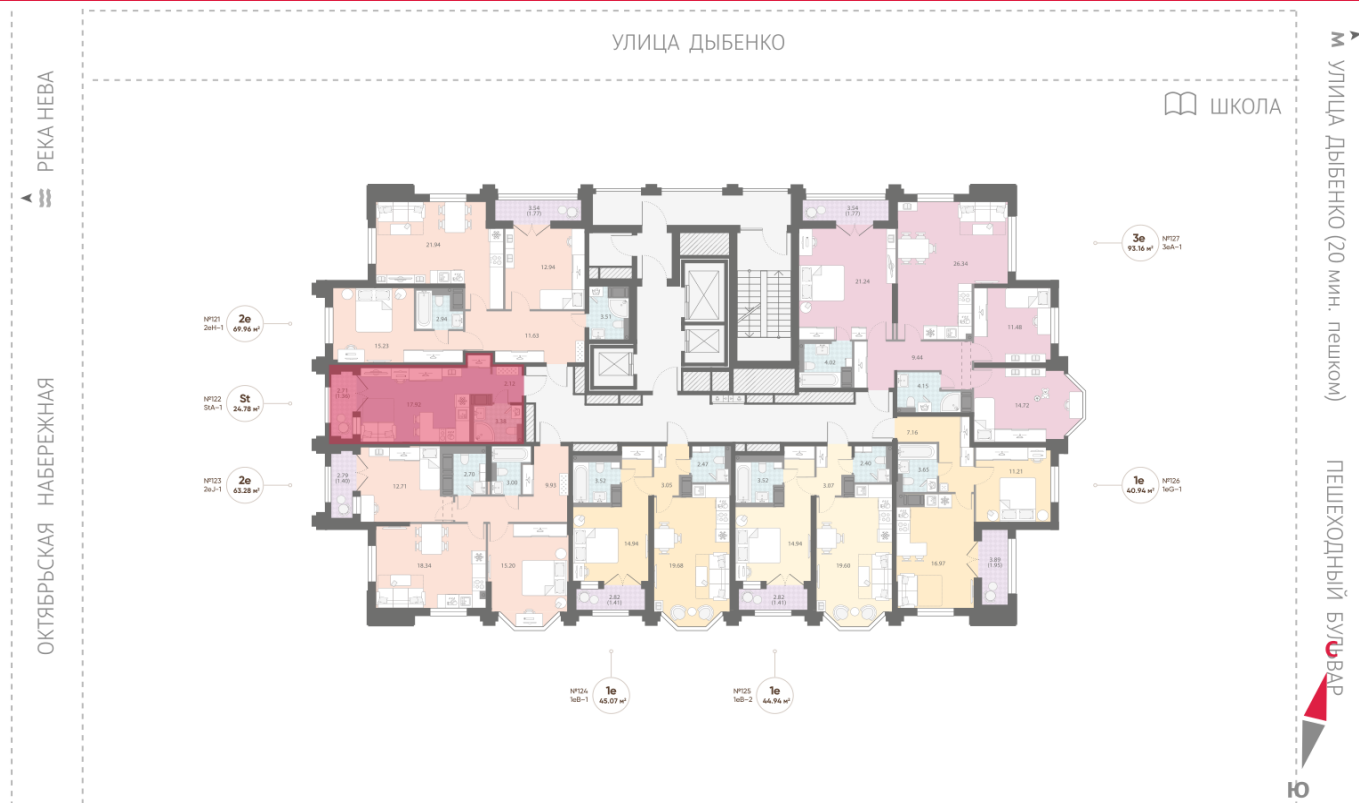

Жилой комплекс «Цивилизация на Неве», дом 6

Информация действительна на 27.12.2024

8 (800) 325-01-01

* Данное предложение не является публичной офертой