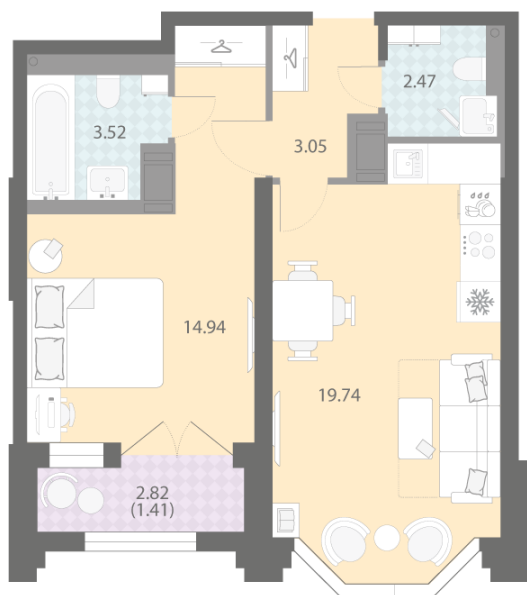

Жилой комплекс «Цивилизация на Неве», дом 6

Срок сдачи: III кв. 2027

Адрес: Невский район, Октябрьская набережная

Станция метро: Улица Дыбенко

1-комнатная евро квартира №96

Цена со скидкой 10%:	13 439 874 руб	Подъезд:	1
Базовая цена:	14 936 198 руб	Этаж:	14
Количество комнат	1	Всего этажей	23
Общая площадь	45.1 м ²	Тип планировки:	1eB-1-14
		Отделка:	white box

Европланировка

2+ санузла

Увеличенные окна

Мастер-спальня

1e 1eB-1
45.13

р. Нева
Октябрьская набережная

Пешеходный бульвар

Информация действительна на 27.12.2024