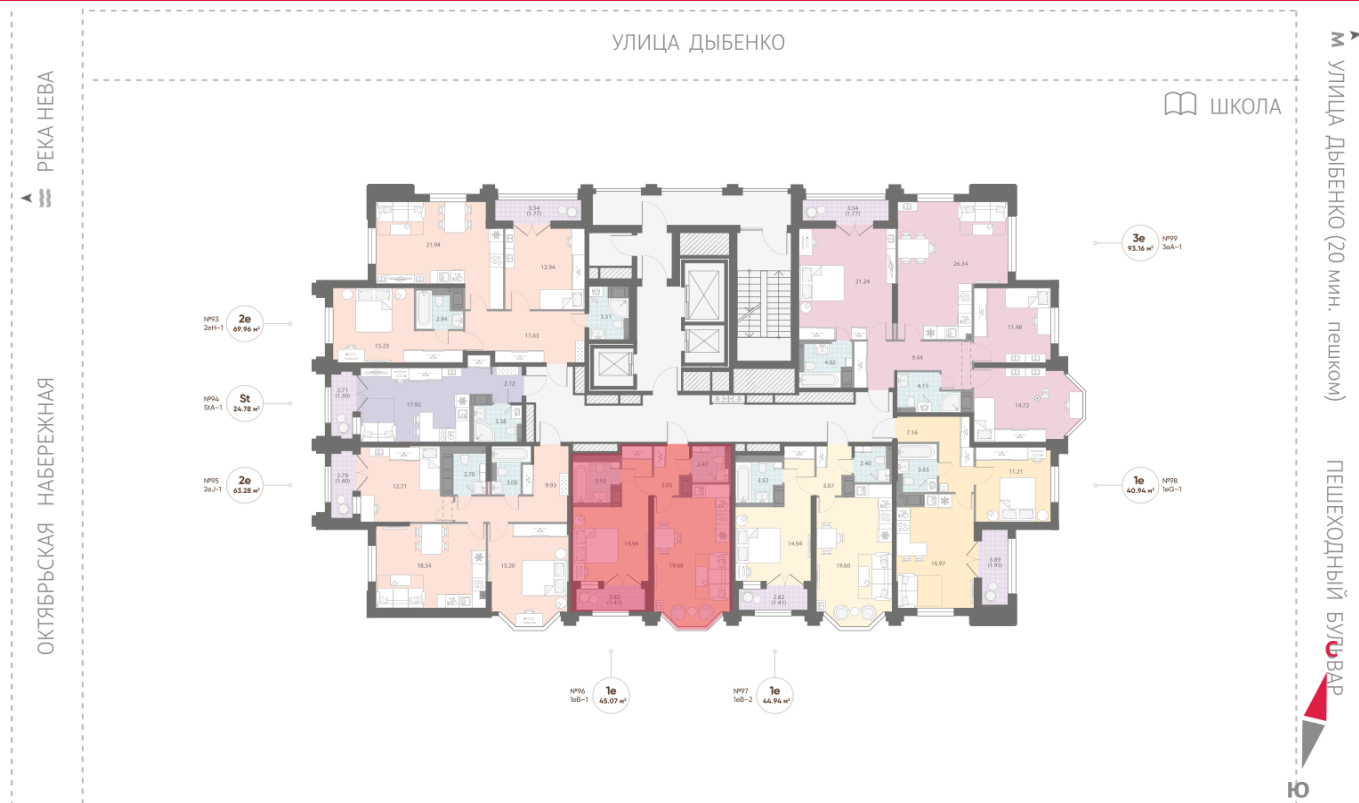

Жилой комплекс «Цивилизация на Неве», дом 6

8 (800) 325-01-01

* Данное предложение не является публичной офертой