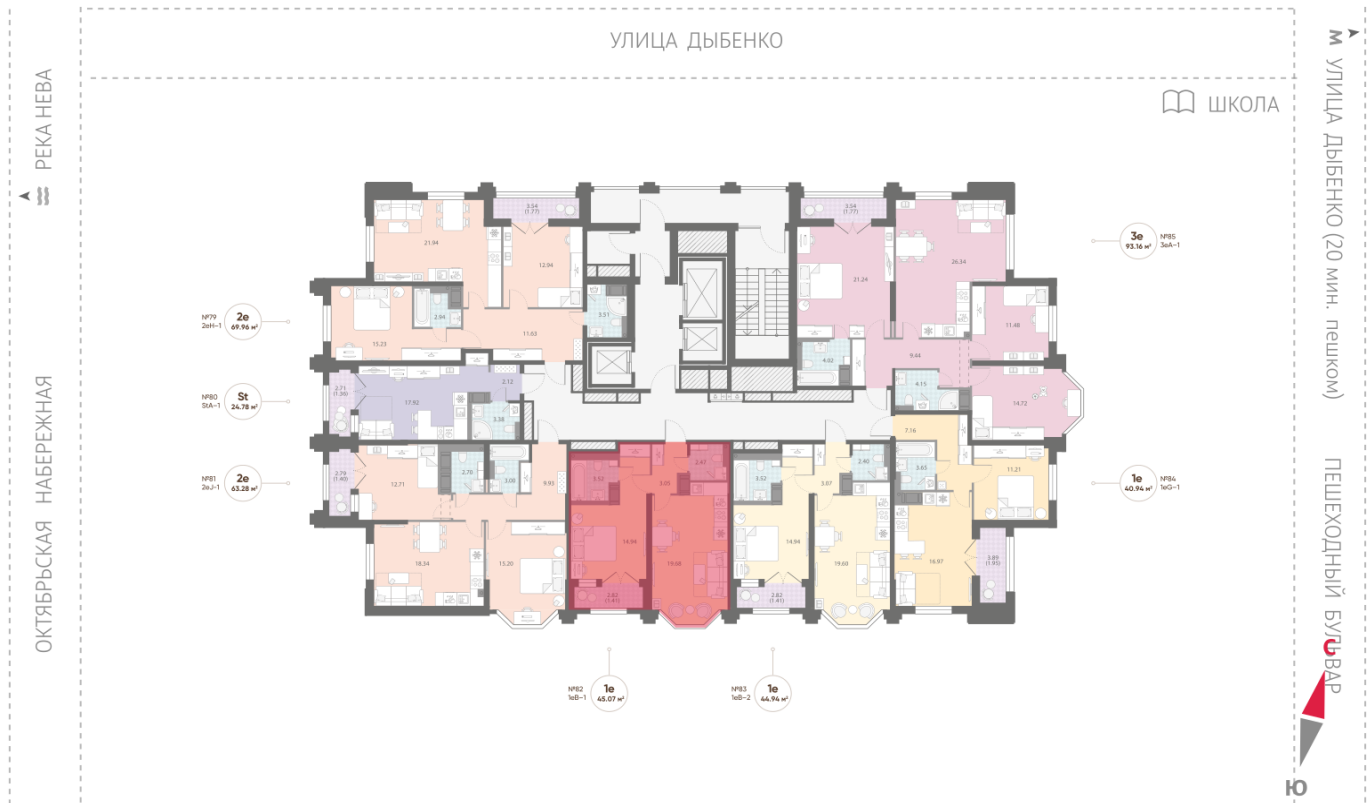

Жилой комплекс «Цивилизация на Неве», дом 6

8 (800) 325-01-01

* Данное предложение не является публичной офертой