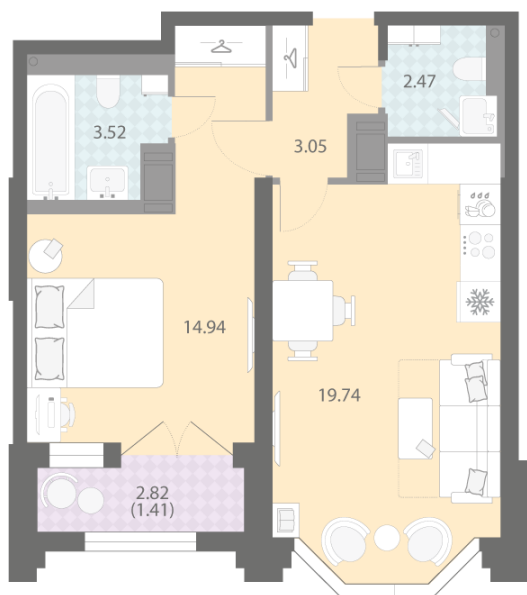

Базовая цена: 14 778 453 руб

Количество комнат 1

Общая площадь 45.1 м²

Подъезд: 1

Этаж: 12

Всего этажей 23

Тип планировки: 1eB-1-12

Отделка: white box

Европланировка

2+ санузла

Увеличенные окна

Мастер-спальня

1e 1eB-1
45.13

р. Нева
Октябрьская набережная

Пешеходный бульвар

Информация действительна на 27.12.2024