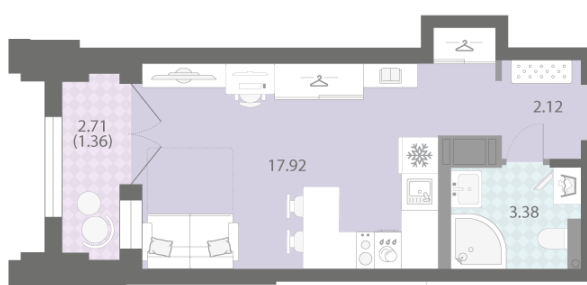

Жилой комплекс «Цивилизация на Неве», дом 6

Срок сдачи: III кв. 2027

Адрес: Невский район, Октябрьская набережная

Станция метро: Улица Дыбенко

Студия №80

Цена со скидкой 10%: **8 764 686 руб**

Базовая цена: 9 738 540 руб

Количество комнат 1

Общая площадь 24.8 м²

Подъезд: 1

Этаж: 12

Всего этажей 23

Тип планировки: StA-1-12

Отделка: white box

Видовая

Увеличенные окна

St StA-1
24.78

р. Нева
Октябрьская набережная

Пешеходный бульвар

Информация действительна на 26.12.2024

8 (800) 325-01-01

* Данное предложение не является публичной офертой