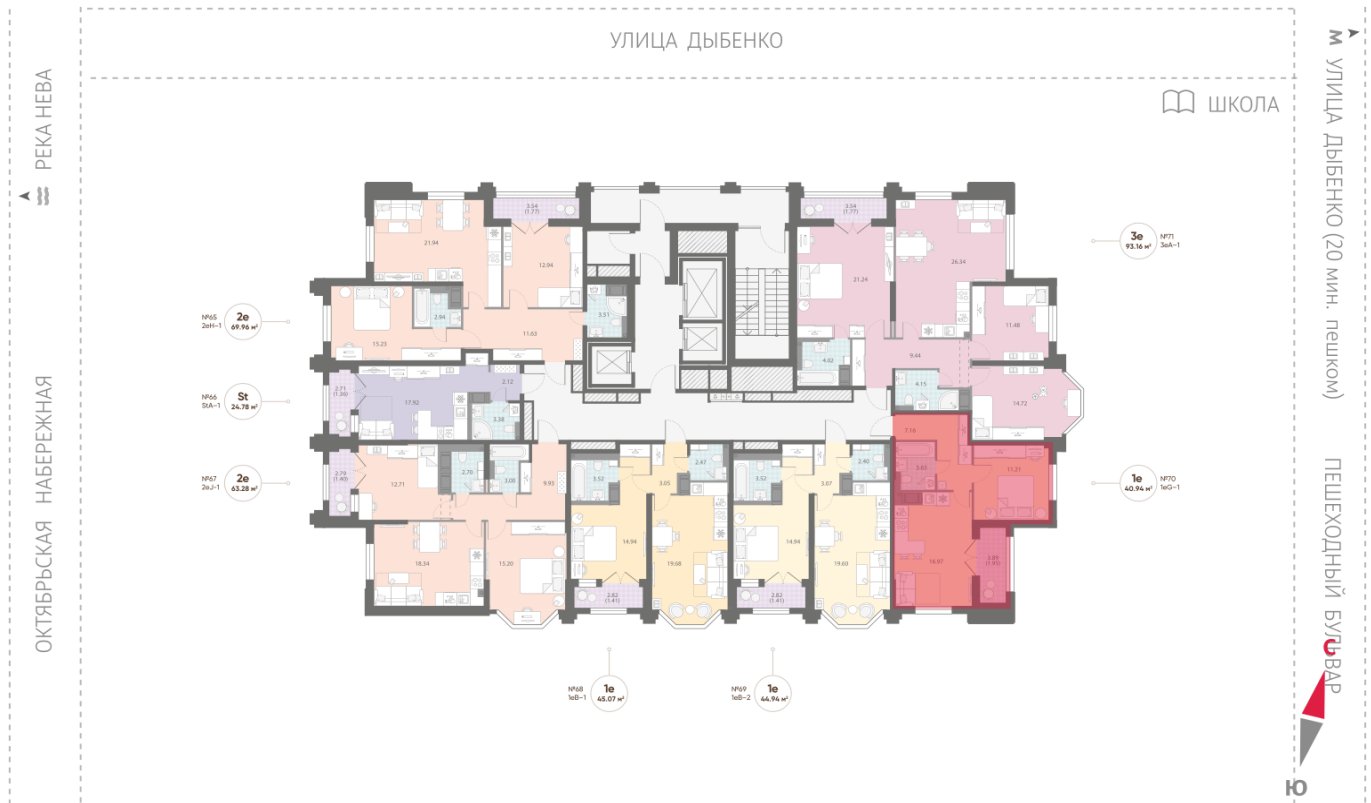

Жилой комплекс «Цивилизация на Неве», дом 6

Информация действительна на 27.12.2024

8 (800) 325-01-01

* Данное предложение не является публичной офертой