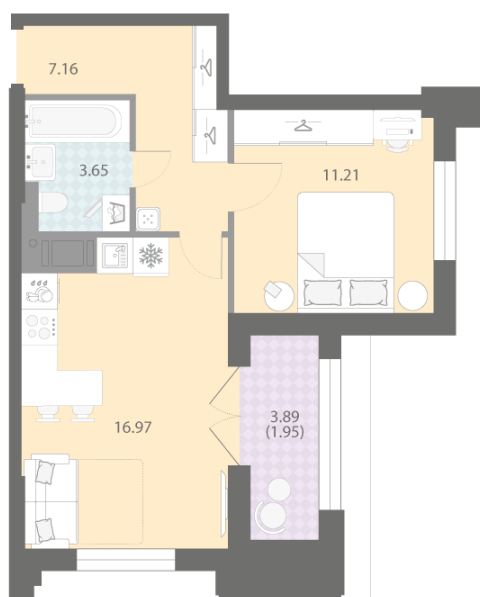

Жилой комплекс «Цивилизация на Неве», дом 6

Срок сдачи: III кв. 2027

Адрес: Невский район, Октябрьская набережная

Станция метро: Улица Дыбенко

1-комнатная евро квартира №70

Цена со скидкой 10%: **11 827 566 руб**

Базовая цена: 13 141 740 руб

Количество комнат 1

Общая площадь 40.9 м²

Подъезд: 1

Этаж: 10

Всего этажей 23

Тип планировки: 1eG-1-10

Отделка: white box

Европланировка

Увеличенные окна

1e 1eG-1
40.94