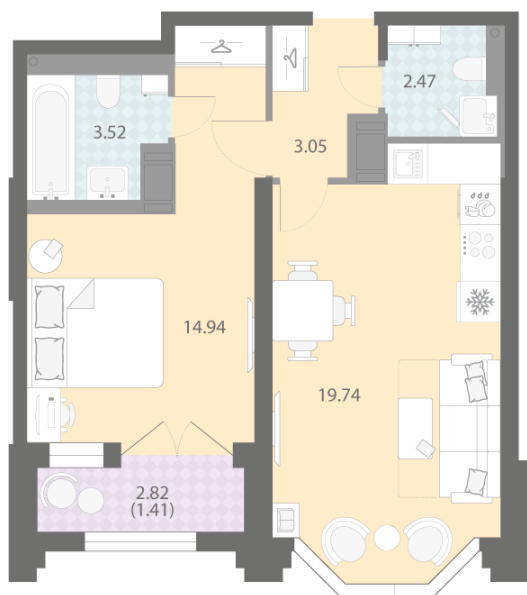

Жилой комплекс «Цивилизация на Неве», дом 6

Срок сдачи: III кв. 2027

Адрес: Невский район, Октябрьская набережная

Станция метро: Улица Дыбенко

1-комнатная евро квартира №54

Цена со скидкой 10%:	13 020 723 руб	Подъезд:	1
Базовая цена:	14 467 470 руб	Этаж:	8
Количество комнат	1	Всего этажей	23
Общая площадь	45.1 м ²	Тип планировки:	1eB-1-8
		Отделка:	white box

Европланировка

2+ санузла

Увеличенные окна

Мастер-спальня

1e 1eB-1
45.13

р. Нева
Октябрьская набережная

Пешеходный бульвар

Информация действительна на 27.12.2024