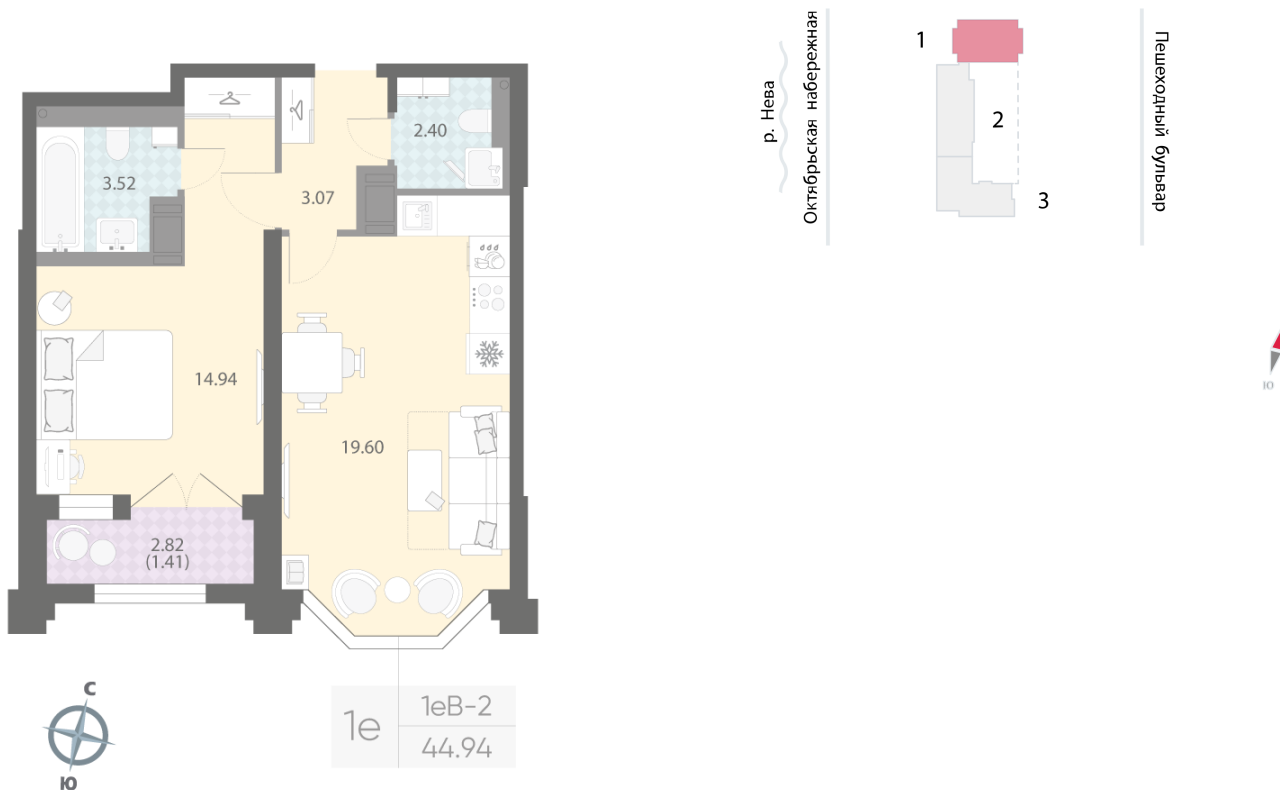

Жилой комплекс «Цивилизация на Неве», дом 6

Срок сдачи: III кв. 2027

Адрес: Невский район, Октябрьская набережная

Станция метро: Улица Дыбенко

1-комнатная евро квартира №41

Цена со скидкой 10%:	12 798 912 руб	Подъезд:	1
Базовая цена:	14 223 510 руб	Этаж:	6
Количество комнат	1	Всего этажей	23
Общая площадь	44.9 м²	Тип планировки:	1eB-2-6
		Отделка:	white box

Европланировка

2+ санузла

Увеличенные окна

Мастер-спальня

Информация действительна на 26.12.2024

8 (800) 325-01-01

* Данное предложение не является публичной офертой