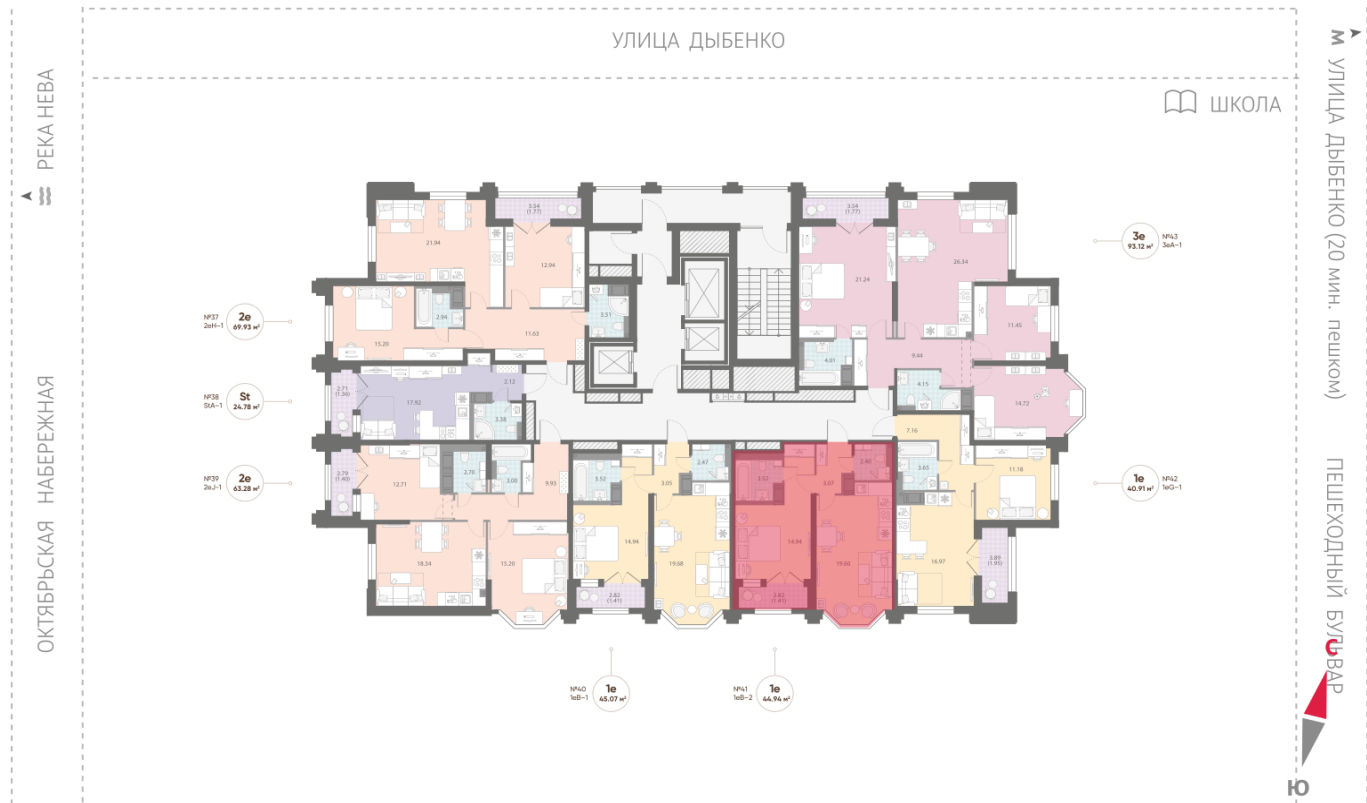

Жилой комплекс «Цивилизация на Неве», дом 6

8 (800) 325-01-01

* Данное предложение не является публичной офертой